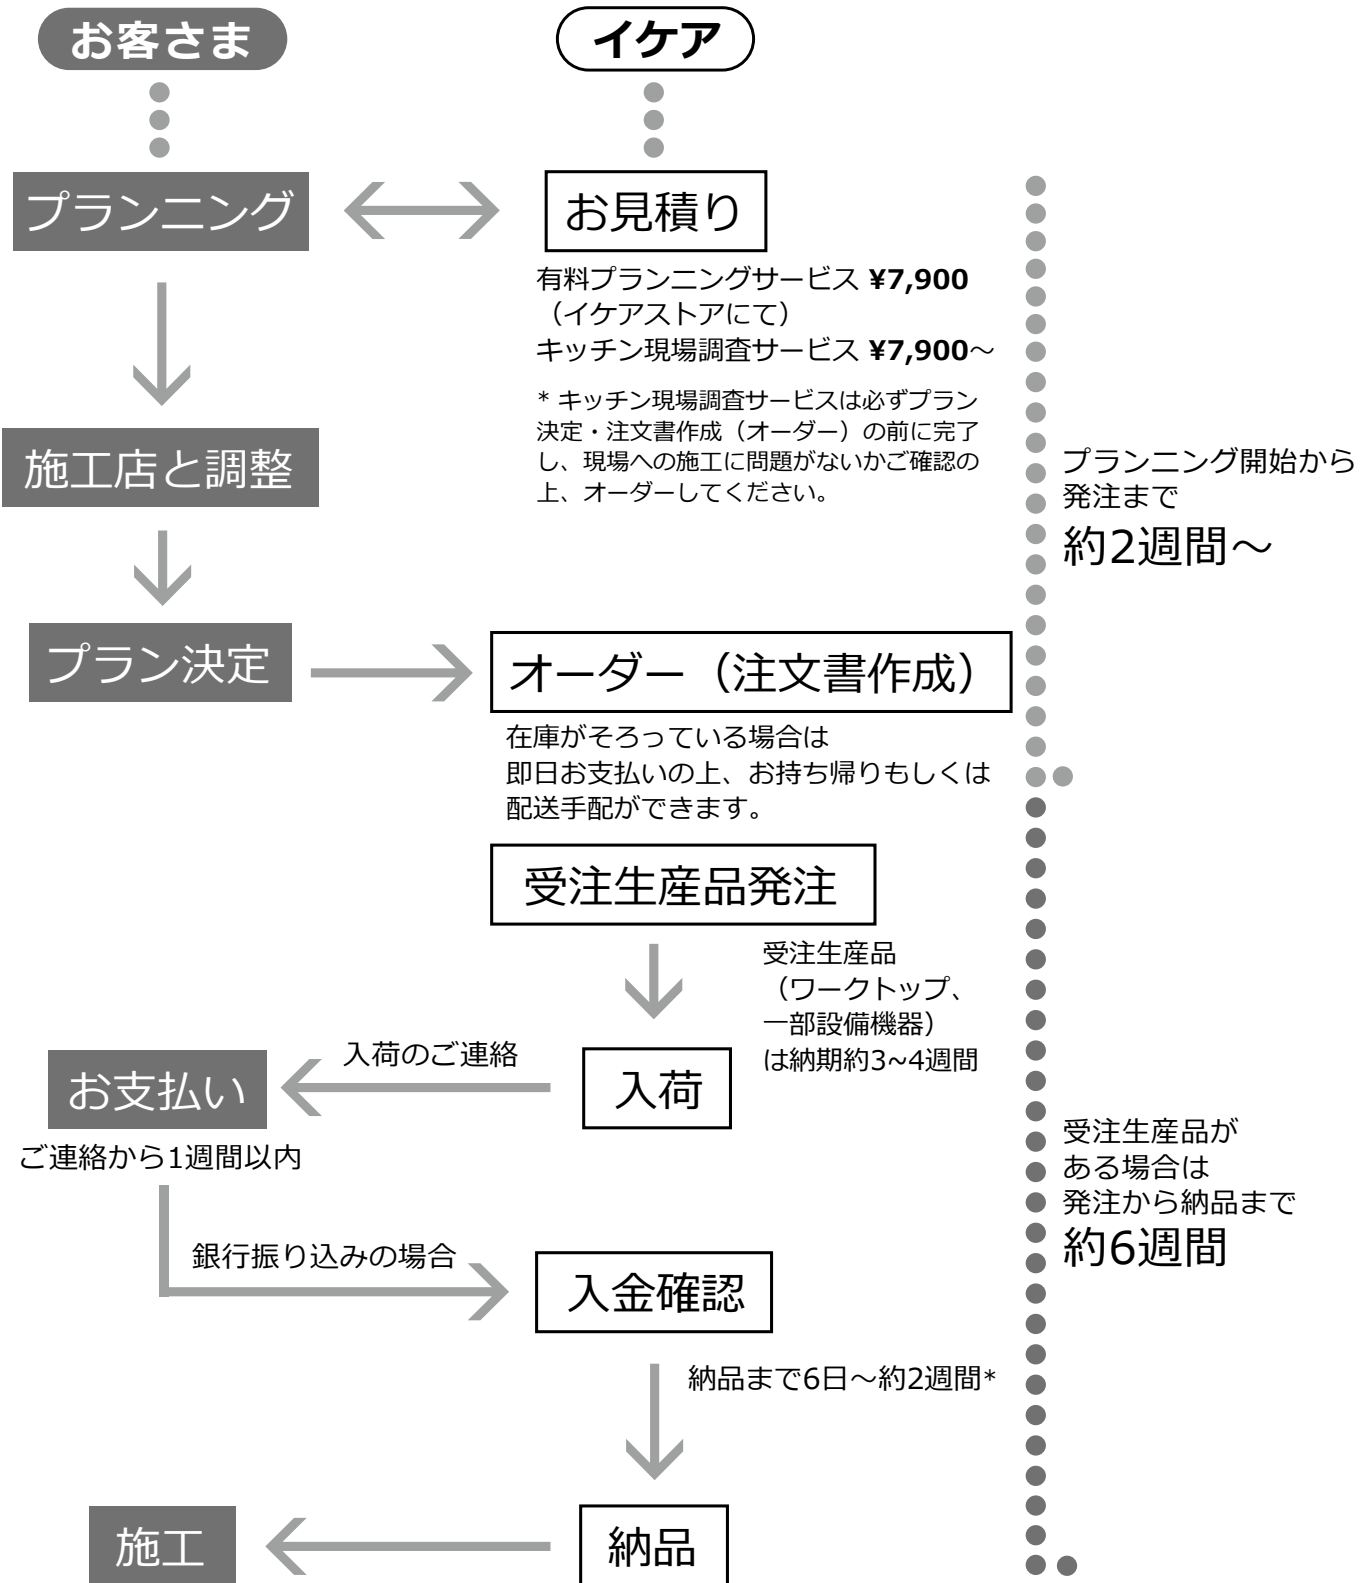

# IKEAキッチン購入プロセス

プランニングから着工まで約2カ月必要となります。

\*イケアでの商品の保管は、入金確認から約2週間とさせていただきます。

ご希望日に納品できるようにするため、受注生産品発注の時期についてはキッチンスタッフとご相談ください。