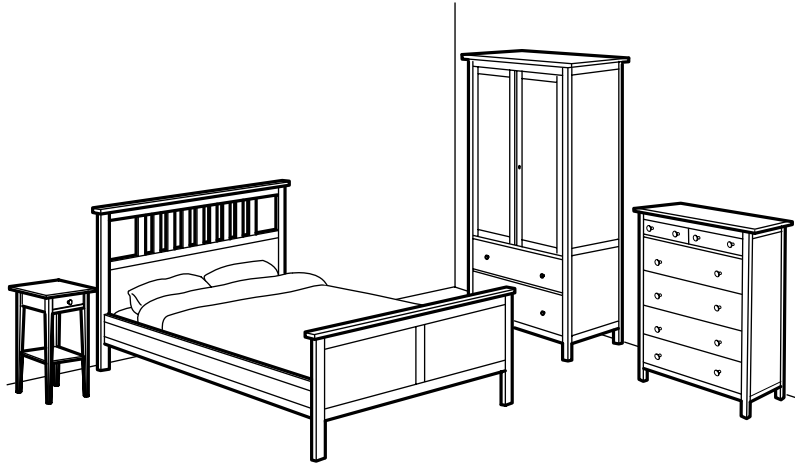

HEMNES/ヘムネス

デザイン

Carina Bengs.

お手入れ方法

中性洗剤を含ませた布で拭いたあと、きれいな布でから拭きしてください。

安全上の注意

商品によっては付属の壁用固定具で壁に固定する必要があります。壁面の材質によって異なるネジや固定具が必要です。取り付け壁面に適したネジや固定具を使用してください(商品には含まれていません)。

買ったその日にお持ち帰り

商品によっては店頭でのお取り扱いがない場合がございます。
詳しくはセールススタッフにお問い合わせいただくか、www.IKEA.jpをご覧ください。
商品の詳しい情報はプライスタグやウェブサイトでご確認いただけます。ほとんどの商品は組み立てが必要です。

パーツ & 価格

ベッドフレーム

90×200cm (W99×L206×H121cm)	
ホワイト	698.627.08 ¥21,400
120×200cm (W129×L206×H121cm)	
ホワイト	298.715.35 ¥25,900