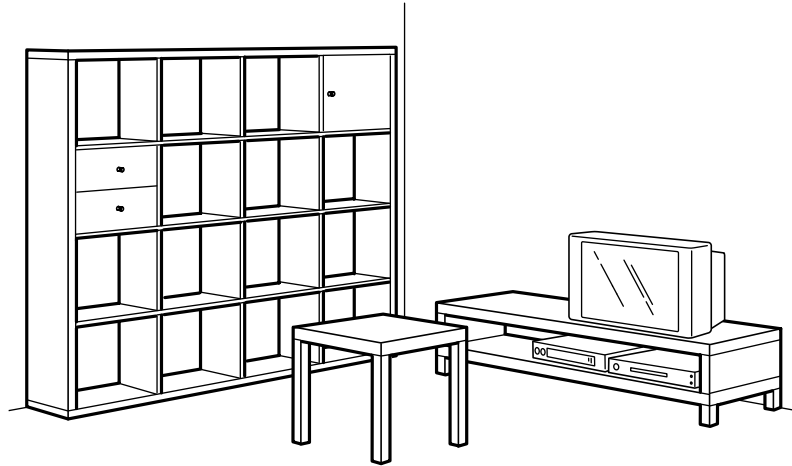

LACK/ラック&EXPEDIT/エクスペディート

お手入れ方法

薄めた中性洗剤を含ませた布で拭いた後、きれいな布でから拭きしてください。

安全上の注意

注意！ 転倒防止のため、高さ75cm以上の家具は壁に固定してください。壁面の材質によって異なるネジや固定具が必要です。取り付け壁面に適したネジや固定具を使用してください(商品には含まれていません)。強化ガラスのお取り扱いには十分にご注意ください。縁が欠けたり、表面に傷がついたりすると、突然割れるおそれがあります。万一割れても、破片は細かい粒状になり、鋭利な破片は生じません。

宅配サービス(有料)

組み立てサービス(有料)

軽さを追求したテーブル

イケアはこの20年間でLACK/ラック コーヒーテーブルの軽量化に成功し、生産台数を伸ばしてきました。価格を下げるると同時に、品質も向上させ、組み立ても簡単に運びやすく改良を加えました。色や仕上げの種類もどんどん増えているので、クラシックなソファにもカラフルな子供用チェアにもぴったりマッチします。LACK/ラック シリーズの色やデザインは、それぞれが組み合わせられたときに抜群の相性のよさを発揮します。もちろん、イケアのほかの家具とも見事に調和します！