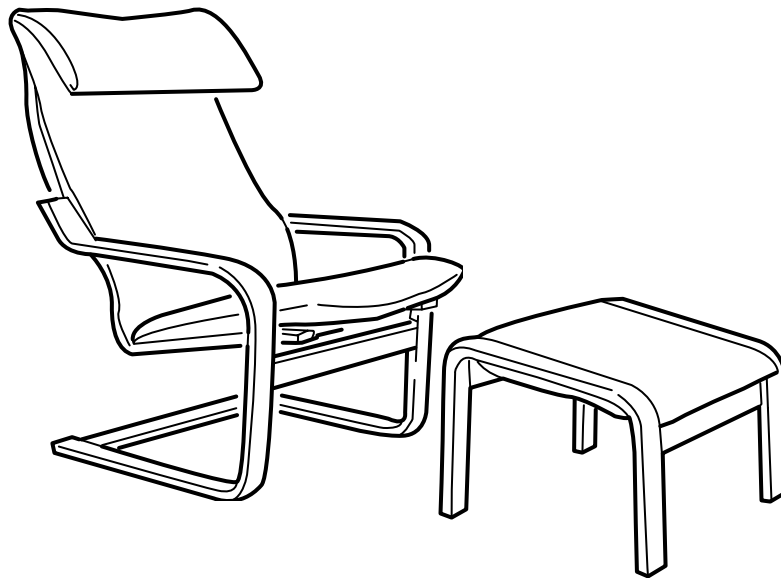

POÄNG/ポエング

デザイン

Noboru Nakamura

モデル

アームチェア
ロッキングチェア
回転アームチェア
フットスツール
ラウンジチェア

カバーは取り外せます。

カバーを選べます。

本革

カバーは洗えます。

カバーは洗えます。

ドライクリーニングしてください。

買ったその日にお持ち帰り

POÄNG/ポエングの品質保証は、ご購入日から10年間です。詳細は、別紙「品質保証のご案内」をご覧ください。

自分に合ったスタイルを選ぼう。

POÄNG/ポエング アームチェアは、購入時にフレームとクッションを自分で選んで組み合わせます。木製フレームには素材と仕上げの異なるものが数種類あり、クッションには色や柄が豊富にそろった布製カバーのものと革製カバーのものがあります。自由に組み合わせ、自分にぴったりのスタイルのアームチェアを作りましょう。どの組み合わせを選んでも、快適な座り心地は同じです。模様替えしたくなったら、豊富にそろった別売りクッションの中から、気に入ったものをお選びください。クッションの布製カバーは取り外してドライクリーニングできるものと洗濯機で洗えるものがあります。革製カバーはABSORB/アブソルブ革クリーナーでお手入れしてください。

デザインと心地よさが出合いました。

POÄNG/ポエング アームチェアは、デザインの美しさと座り心地のよさを兼ね備えています。ラミネート材を成形した木製フレームは、体の曲線に沿い、首や腰を支えます。フレームはほどよい弾力性があり、軽く揺らすことで心地よくリラックスできます。フットスツールを一緒に使えば、より快適にくつろげます。もっとゆったりとした揺れでリラックスしたいなら、このシリーズのロッキングチェアをお選びください。