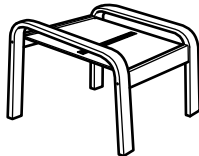

Design and Quality
IKEA of Sweden

POÄNG/ポエングの選び方

1. フレームを選ぶ。 バリエーション豊富な木製フレームの素材や仕上げの中から好みのものを選びます。

アームチェアフレーム ビーチ、ビーチ、ブラウン、ブラック/ビーチ、ホワイト/ビーチ

ロッキングチェアフレーム ビーチ

回転アームチェアフレーム ビーチ

2. クッションを選ぶ。 クッションのカバーはさまざまなデザインや素材、色の中から好みのものをお選びください。

クッション Lockarp羊皮カバー。Granån布製カバー。Robust、Smidig本革カバー。

クッション Dala、Korndal、Eslöv、Karlsro布製カバー

クッション Alme布製カバー

3. フットスツールを組み合わせる。 アームチェアフレームの素材やクッションのデザインに合わせてお選びください。

フットスツール ビーチ、ビーチ、ブラウン、ブラック/ビーチ、ホワイト/ビーチ

クッション Dala、Korndal、Eslöv、Karlsro布製カバー。Lockarp羊皮カバー。Robust、Smidig本革カバー。