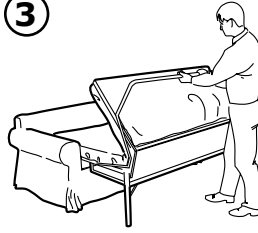

①

②

③

④

EKTORP/エークトルプ ソファベッドは簡単に2人用のエキストラベッドに切り替えられます。座面のクッションを外してから、

シートを持ち上げて手前に引き出し、床に中脚を立てたら、ベッドの足側を手前にを広げてください。

寝椅子は2人掛けソファと組み合わせて使うこともできます。取り付け位置は左右どちらでもOK。お部屋のレイアウトや気分に合わせて手軽にアレンジが楽しめます。快適なシーティングスペースと横になれるスペースを同時に確保できます。