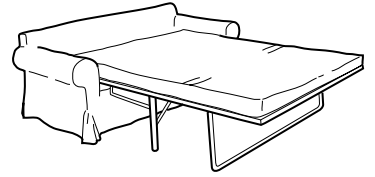

コーディネートしやすい各種カバー

EKTORP/エークトルプは、アームチェアからソファベッドまで、各種のサイズとタイプがそろっているので、インテリアにぴったり合うものがきっと見つかります。コーディネートしやすいカバーも幅広く取りそろえています。異なるカラーやパターンを組み合わせ、調和の取れた個性豊かなスタイルを楽しめます。

Design and Quality
IKEA of Sweden

切り替え方法

①

②

③

④

EKTORP/エークトルプ ソファベッドは簡単に2人用のエキストラベッドに切り替えられます。座面のクッションを外してから、

シートを持ち上げて手前に引き出し、床に中脚を立てたら、ベッドの足側を手前にを広げてください。

寝椅子は2人掛けソファと組み合わせて使うこともできます。取り付け位置は左右どちらでもOK。お部屋のレイアウトや気分に合わせて手軽にアレンジが楽しめます。快適なシーティングスペースと横になれるスペースを同時に確保できます。

パーツ、サイズ&価格

						
幅×奥行×高さ(cm) ベッドサイズ(cm)	105×90×88 —	72×163×88 —	179×88×88 —	218×88×88 —	252×163×88 —	200×97×88 133×195
カバー付き						
Blekingeホワイト	¥24,900	¥29,900	¥29,900	¥44,900	¥59,900	¥59,900
Byvikマルチカラー	¥34,900	¥39,900	¥39,900	¥54,900	¥69,900	¥74,900
Hovbyライラック	¥29,900	—	¥39,900	¥52,900	—	—
Idemoブルー	¥31,900	¥34,900	¥34,900	¥49,900	¥64,900	¥69,900
Idemoブラック	¥31,900	¥34,900	¥34,900	¥49,900	¥64,900	¥69,900
Idemoライトブラウン	¥31,900	¥34,900	¥34,900	¥49,900	¥64,900	¥69,900
Idemoレッド	¥31,900	¥34,900	¥34,900	¥49,900	¥64,900	¥69,900
Svanbyグレー	¥39,900	¥44,900	¥44,900	¥59,900	¥74,900	¥79,900
Svanbyブラウン	¥39,900	¥44,900	¥44,900	¥59,900	¥74,900	¥79,900
Svanbyベージュ	¥39,900	¥44,900	¥44,900	¥59,900	¥74,900	¥79,900
Svanbyグリーン	¥39,900	¥44,900	¥44,900	¥59,900	¥74,900	¥79,900
Tullingeライラック	¥35,900	—	¥44,900	¥57,900	—	—
Åbynブルー	¥34,900	¥39,900	¥39,900	¥54,900	¥69,900	¥74,900