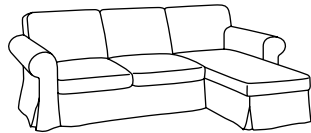

毎日実感できる、ディテールの実力

EKTORP/エークトルプ シリーズの特徴は、体の曲線に寄り沿うやわらかなシートクッション。サポート性にも優れていて、しかも耐久性があるので毎日安心して使えます。布製ソファの背もたれクッションは、前後両面が使えるようになっています。単純なアイデアですが、きれいな状態をより長く保てるようにする賢い工夫。カバーも、必要なときにいつでも外して洗えます。毎日のタフな使用を想定して、縫いめに強度を持たせたり、カバーの耐久性を高めるなど、大事なポイントもしっかり押さえています。EKTORP/エークトルプの良さは、長く使えば使うほど実感していただけます。

コーディネートしやすい各種カバー

EKTORP/エークトルプは、アームチェアからソファベッドまで、各種のサイズとタイプがそろっているので、インテリアにぴったり合うものがきっと見つかります。コーディネートしやすいカバーも幅広く取りそろえています。異なるカラーやパターンを組み合わせ、調和の取れた個性豊かなスタイルを楽しめます。

Design and Quality
IKEA of Sweden

切り替え方法

①

②

③

④

EKTORP/エークトルプ ソファベッドは簡単に2人用のエキストラベッドに切り替えられます。座面のクッションを外してから、

シートを持ち上げて手前に引き出し、床に中脚を立てたら、ベッドの足側を手前にを広げてください。

寝椅子は2人掛けソファと組み合わせて使うこともできます。取り付け位置は左右どちらでもOK。お部屋のレイアウトや気分に合わせて手軽にアレンジが楽しめます。快適なシーティングスペースと横になれるスペースを同時に確保できます。

パーツ、サイズ&価格

						
幅×奥行×高さ(cm) ベッドサイズ(cm)	105×90×88 —	72×163×88 —	179×88×88 —	218×88×88 —	252×163×88 —	200×97×88 133×195
カバー付き						
Blekingeホワイト	¥24,900	¥29,900	¥29,900	¥44,900	¥59,900	¥59,900
Byvikマルチカラー	¥34,900	¥39,900	¥39,900	¥54,900	¥69,900	¥74,900
Hovbyライラック	¥29,900	—	¥39,900	¥52,900	—	—
Idemoブルー	¥31,900	¥34,900	¥34,900	¥49,900	¥64,900	¥69,900
Idemoブラック	¥31,900	¥34,900	¥34,900	¥49,900	¥64,900	¥69,900
Idemoライトブラウン	¥31,900	¥34,900	¥34,900	¥49,900	¥64,900	¥69,900
Idemoレッド	¥31,900	¥34,900	¥34,900	¥49,900	¥64,900	¥69,900
Svanbyグレー	¥39,900	¥44,900	¥44,900	¥59,900	¥74,900	¥79,900
Svanbyブラウン	¥39,900	¥44,900	¥44,900	¥59,900	¥74,900	¥79,900
Svanbyベージュ	¥39,900	¥44,900	¥44,900	¥59,900	¥74,900	¥79,900
Svanbyグリーン	¥39,900	¥44,900	¥44,900	¥59,900	¥74,900	¥79,900
Tullingeライラック	¥35,900	—	¥44,900	¥57,900	—	—
Åbynブルー	¥34,900	¥39,900	¥39,900	¥54,900	¥69,900	¥74,900