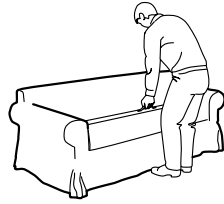

コーディネートしやすい各種カバー

EKTORP/エークトルプは、アームチェアからソファベッドまで、各種のサイズとタイプがそろっているので、インテリアにぴったり合うものがきっと見つかります。コーディネートしやすいカバーも幅広く取りそろえています。異なるカラーやパターンを組み合わせ、調和の取れた個性豊かなスタイルを楽しめます。

Design and Quality
IKEA of Sweden

切り替え方法

①

②

③

④

EKTORP/エークトルプ ソファベッドは簡単に2人用のエキストラベッドに切り替えられます。座面のクッションを外してから、

シートを持ち上げて手前に引き出し、床に中脚を立てたら、ベッドの足側を手前にを広げてください。

寝椅子は2人掛けソファと組み合わせて使うこともできます。取り付け位置は左右どちらでもOK。お部屋のレイアウトや気分に合わせて手軽にアレンジが楽しめます。快適なシーティングスペースと横になれるスペースを同時に確保できます。