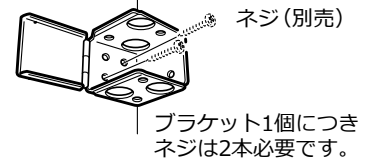

取付には工具が必要です

※カーテンレールには取り付けられません。

- 壁や天井の材質によって異なる固定具が必要です。取り付ける壁や天井に適したネジやプラグを使用してください。商品には梱包されてません。(IKEA FIXA/フィクサ シリーズのネジ/プラグで取り付けられます。)
  商品の中に詳しい説明図が入っています。
- 本体に重量があるため強度のある下地にしっかり取り付けてください。

昇降操作

天井付

壁付

※ ネジは別売りです。

ブラインドの長さを短くする方法