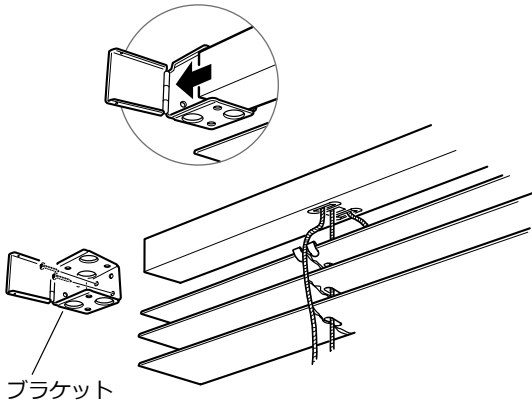

LINDMON/リンドモーン

ベネチアンブラインド ご購入ガイド

サイズ表

カラー	高さ	幅				
		60cm	80cm	100cm	120cm	140cm
ナチュラル ホワイト ブラウン	155cm	¥ 2,990	¥ 3,490	¥ 3,990	¥ 4,990	¥ 5,490
	250cm	¥ 4,990	¥ 5,990	¥ 6,990	¥ 8,990	¥ 9,990

付属ブラケット数

 2x	  2x 1x	  2x 1x	  2x 2x
			

ブラケット取付用ネジは別売りです。必要なネジ数はブラケット1個につき2本です。

取付には工具が必要です

※カーテンレールには取り付けられません。

- 壁や天井の材質によって異なる固定具が必要です。取り付ける壁や天井に適したネジやプラグを使用してください。商品には梱包されてません。(IKEA FIXA/フィクサ シリーズのネジ/プラグで取り付けられます。)
商品の中に詳しい説明図が入っています。
- 本体に重量があるため強度のある下地にしっかり取り付けてください。