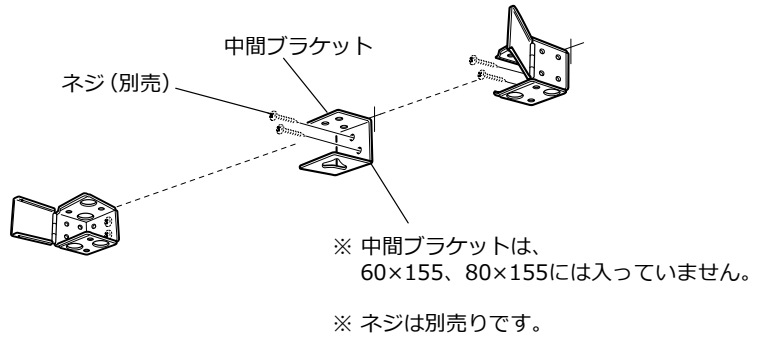

LINDMON/リンドモーン

ベネチアンブラインド ご購入ガイド

サイズ表

カラー	高さ	幅				
		60cm	80cm	100cm	120cm	140cm
ナチュラル ホワイト ブラウン	155cm	¥ 2,990	¥ 3,490	¥ 3,990	¥ 4,990	¥ 5,490
	250cm	¥ 4,990	¥ 5,990	¥ 6,990	¥ 8,990	¥ 9,990

付属ブラケット数

 2x	  2x 1x	  2x 1x	  2x 2x
			

ブラケット取付用ネジは別売りです。必要なネジ数はブラケット1個につき2本です。

取付には工具が必要です

※カーテンレールには取り付けられません。

- 壁や天井の材質によって異なる固定具が必要です。取り付ける壁や天井に適したネジやプラグを使用してください。商品には梱包されてません。(IKEA FIXA/フィクサ シリーズのネジ/プラグで取り付けられます。)
商品の中に詳しい説明図が入っています。
- 本体に重量があるため強度のある下地にしっかり取り付けてください。