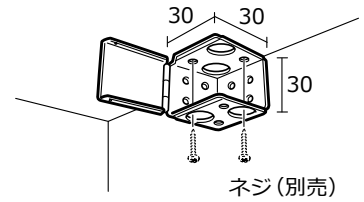

取付には工具が必要です

※カーテンレールには取り付けられません。

- 壁や天井の材質によって異なる固定具が必要です。取り付ける壁や天井に適したネジやプラグを使用してください。商品には梱包されてません。(IKEA FIXA/フィクサ シリーズのネジ/プラグで取り付けられます。)
  商品の中に詳しい説明図が入っています。
- 本体に重量があるため強度のある下地にしっかり取り付けてください。

昇降操作

天井付

壁付

※ ネジは別売りです。

ブラインドの長さを短くする方法