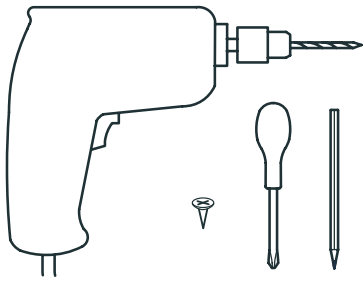

LINDMON/リンドモーン

ベネチアンブラインド ご購入ガイド

サイズ表

カラー	高さ	幅				
		60cm	80cm	100cm	120cm	140cm
ナチュラル ホワイト ブラウン	155cm	¥ 2,990	¥ 3,490	¥ 3,990	¥ 4,990	¥ 5,490
	250cm	¥ 4,990	¥ 5,990	¥ 6,990	¥ 8,990	¥ 9,990

付属ブラケット数

 2x	  2x 1x	  2x 1x	  2x 2x
			

ブラケット取付用ネジは別売りです。必要なネジ数はブラケット1個につき2本です。

取付には工具が必要です

※カーテンレールには取り付けられません。

- 壁や天井の材質によって異なる固定具が必要です。取り付ける壁や天井に適したネジやプラグを使用してください。商品には梱包されてません。(IKEA FIXA/フィクサ シリーズのネジ/プラグで取り付けられます。)
商品の中に詳しい説明図が入っています。
- 本体に重量があるため強度のある下地にしっかり取り付けてください。