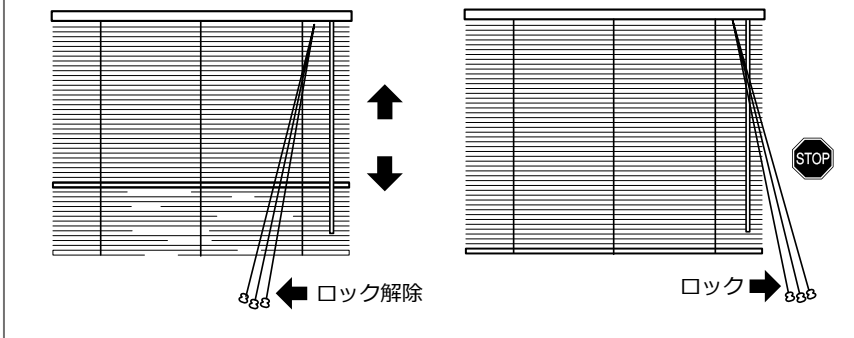

取付には工具が必要です

※カーテンレールには取り付けられません。

- 壁や天井の材質によって異なる固定具が必要です。取り付ける壁や天井に適したネジやプラグを使用してください。商品には梱包されてません。(IKEA FIXA/フィクサ シリーズのネジ/プラグで取り付けられます。)
  商品の中に詳しい説明図が入っています。
- 本体に重量があるため強度のある下地にしっかり取り付けてください。

昇降操作

天井付

壁付

※ ネジは別売りです。

ブラインドの長さを短くする方法