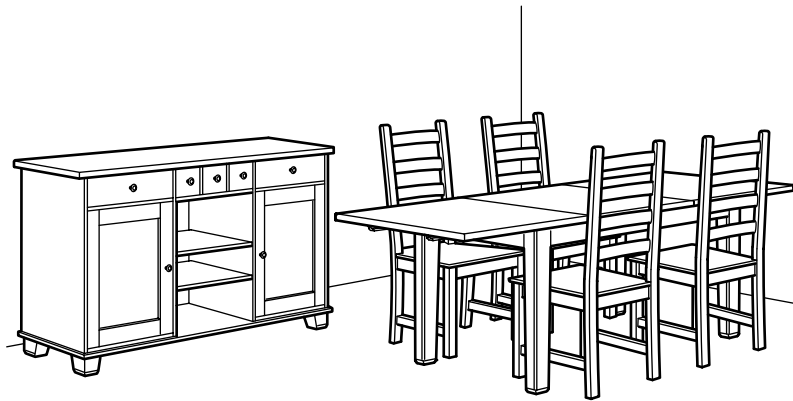

STORNÄS/ストールネス

デザイン

Carina Bengs

お手入れ方法

中性洗剤を含ませた布で拭いたあと、きれいな布でから拭きしてください。

安全上の注意

付属の安全金具で家具を壁に固定してください。お子さまが家具によじ登ったり、ぶら下がったりした際に、家具が転倒するのを防ぎます。安全金具を固定するためのネジは、壁面の材質によって異なります。取り付け壁面に適したネジをお使いください(商品には付属していません)。

Design and Quality
IKEA of Sweden

商品によっては店頭でのお取り扱いがない場合がございます。

詳しくはセールスタッフにお問い合わせいただくか、www.IKEA.jpをご覧ください。

商品の詳しい情報はプライスタグやウェブサイトでご確認いただけます。ほとんどの商品は組み立てが必要です。

パーツ&価格

STORNÄS/ストールネス ダイニングテーブル 105×105×74cm。4人用。

STORNÄS/ストールネス ダイニングテーブル 201/247/293×105×74cm。6-10人用。伸長リーフ2枚付き。必要に応じて、テーブルのサイズを変えられます。伸長リーフは、使わないときはテーブルトップの下に収納できます。

アンティークステイン	401.604.64	¥59,900
ブラウンブラック	201.849.46	¥59,900

STORNÄS/ストールネス 食器棚 128×48×90cm。動きがスムーズな引き出しに、ローラーベアリング式のスライドと抜け落ち防止のストッパーが付いています。可動棚付き。収納ニーズに合わせて棚の高さを調節できます。