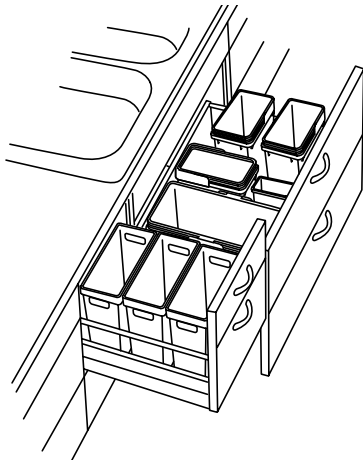

Design and Quality
IKEA of Sweden

商品によっては店頭でのお取り扱いがない場合がございます。
詳しくはセールススタッフにお問い合わせいただくか、www.IKEA.jpをご覧ください。
商品の詳しい情報はプライスタグやウェブサイトでご確認いただけます。

組み立て方

FAKTUM/ファクトム キッチンシステムのベースキャビネットとRATIONELL/ラショナル 分別ゴミ箱を組み合わせます。まず、ベースキャビネットの種類と組み合わせるゴミ箱の数をお選び下さい。ここでは、生ゴミ用と可燃ゴミ用として、14リットルのふ

た付きのゴミ箱を2個、ダンボールや新聞などの紙ゴミ用に32リットルの大型ゴミ箱を1個と、電池と電球の分別用に3リットルのゴミ箱2個を組み合わせています。これ以外にも、あなたのニーズにあわせた組み合わせができます。

組み合わせ例

基本のパターン FAKTUM/ファクトム キッチンシステムの60cm幅のシンクユニット用ベースキャビネットと40cm幅のベースキャビネットを使用したゴミの分別ソリューションです。キャビネットの大きさに合わせて、いろいろなサイズのRATIONELL/ラショナル 分別ゴミ箱を組み合わせます。基本的な分別ソリューションがそろえば、ご家庭でのゴミの分別やリサイクルがぐっとスマートになります。新聞、ダンボール、電池、電球、生ゴミ、可燃ごみ、金属など、それぞれのゴミの置き場所が決まっているので、仕分けに手間取りません。
この組み合わせ：¥5,275

*排水トラップのサイズや位置により、ゴミ箱と干渉する場合がありますので、ご注意ください。

分別ゴミ箱 32ℓ ポリプロピレンプラスチック	301.699.45	x 1
分別ゴミ箱 14ℓ ポリプロピレンプラスチック	601.699.44	x 2
ふた ポリプロピレンプラスチック	601.655.16	x 1
分別ゴミ箱 3ℓ ポリプロピレンプラスチック	101.699.46	x 2
分別ゴミ箱 12ℓ 3個セット ポリプロピレンプラスチック	801.699.43	x 1

組み合わせ例

分別ゴミの種類や量が多いご家庭には

仕分けする分別ゴミの量が多い？ それなら、FAKTUM/ファクトウム キッチンシステムの80cm幅のシンクユニット用ベースキャビネットと40cm幅のベースキャビネットを組み合わせた分別ソリューションはいかがでしょう。キャビネットの大きさに合わせて、いろいろなサイズのRATIONELL/ラシヨネル 分別ゴミ箱を組み合わせます。余裕のある分別スペースで、仕分けするゴミの多さにもう頭を悩ますこともありませんね。新聞、ダンボール、電池、電球、生ゴミ、可燃ごみ、金属など、それぞれのゴミの置き場所が決まっているので、ラクに分別できます。