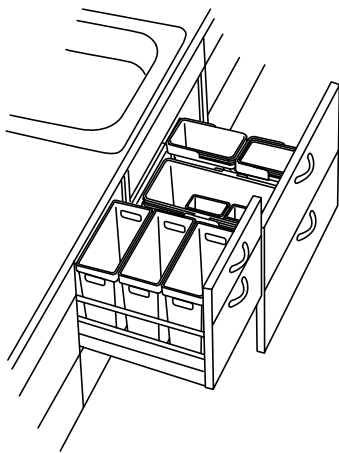

Design and Quality
IKEA of Sweden

商品によっては店頭でのお取り扱いがない場合がございます。
詳しくはセールススタッフにお問い合わせいただくか、www.IKEA.jpをご覧ください。
商品の詳しい情報はプライスタグやウェブサイトでご確認いただけます。

組み立て方

FAKTUM/ファクトム キッチンシステムのベースキャビネットとRATIONELL/ラショナル 分別ゴミ箱を組み合わせます。まず、ベースキャビネットの種類と組み合わせるゴミ箱の数をお選び下さい。ここでは、生ゴミ用と可燃ゴミ用として、14リットルのふ

た付きのゴミ箱を2個、ダンボールや新聞などの紙ゴミ用に32リットルの大型ゴミ箱を1個と、電池と電球の分別用に3リットルのゴミ箱2個を組み合わせています。これ以外にも、あなたのニーズにあわせた組み合わせができます。

組み合わせ例

基本のパターン FAKTUM/ファクトム キッチンシステムの60cm幅のシンクユニット用ベースキャビネットと40cm幅のベースキャビネットを使用したゴミの分別ソリューションです。キャビネットの大きさに合わせて、いろいろなサイズのRATIONELL/ラショナル 分別ゴミ箱を組み合わせます。基本的な分別ソリューションがそろえば、ご家庭でのゴミの分別やリサイクルがぐっとスマートになります。新聞、ダンボール、電池、電球、生ゴミ、可燃ごみ、金属など、それぞれのゴミの置き場所が決まっているので、仕分けに手間取りません。
この組み合わせ：¥5,275

*排水トラップのサイズや位置により、ゴミ箱と干渉する場合がありますので、ご注意ください。

分別ゴミ箱 32ℓ ポリプロピレンプラスチック	301.699.45	x 1
分別ゴミ箱 14ℓ ポリプロピレンプラスチック	601.699.44	x 2
ふた ポリプロピレンプラスチック	601.655.16	x 1
分別ゴミ箱 3ℓ ポリプロピレンプラスチック	101.699.46	x 2
分別ゴミ箱 12ℓ 3個セット ポリプロピレンプラスチック	801.699.43	x 1