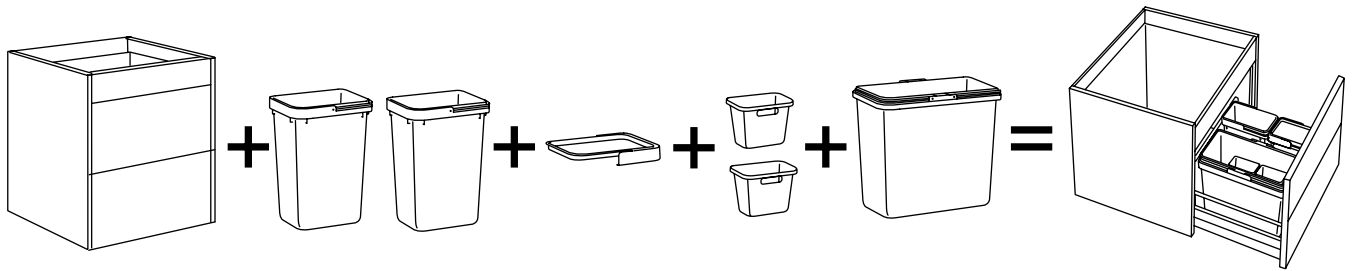

RATIONELL/ラショナル

ゴミの分別ソリューション

デザイン

Marcus Arvonon

お手入れ方法

中性洗剤に浸した布で拭いてください。

ゴミの分別がラクにできます。

RATIONELL/ラショナル 分別ゴミ箱は、ご家庭でのゴミの分別やリサイクルを手軽でスマートにしてくれる実用的なシリーズです。豊富なサイズ展開で、FAKTUM/ファクトムm キッチンキャビネットにぴったり収まるようにデザインされています。ガラスびんや新聞紙、生ゴミや電池などのさまざまな種類のゴミを分別しやすいように、ゴミの種類にあわせて大きさが選べます。使う人にも環境にもやさしいゴミ箱です。

Design and Quality
IKEA of Sweden

商品によっては店頭でのお取り扱いがない場合がございます。
詳しくはセールススタッフにお問い合わせいただくか、www.IKEA.jpをご覧ください。
商品の詳しい情報はプライスタグやウェブサイトでご確認いただけます。

組み立て方

FAKTUM/ファクトム キッチンシステムのベースキャビネットとRATIONELL/ラショナル 分別ゴミ箱を組み合わせます。まず、ベースキャビネットの種類と組み合わせるゴミ箱の数をお選び下さい。ここでは、生ゴミ用と可燃ゴミ用として、14リットルのふ

た付きのゴミ箱を2個、ダンボールや新聞などの紙ゴミ用に32リットルの大型ゴミ箱を1個と、電池と電球の分別用に3リットルのゴミ箱2個を組み合わせています。これ以外にも、あなたのニーズにあわせた組み合わせができます。

組み合わせ例

基本のパターン FAKTUM/ファクトム キッチンシステムの60cm幅のシンクユニット用ベースキャビネットと40cm幅のベースキャビネットを使用したゴミの分別ソリューションです。キャビネットの大きさに合わせて、いろいろなサイズのRATIONELL/ラショナル 分別ゴミ箱を組み合わせます。基本的な分別ソリューションがそろえば、ご家庭でのゴミの分別やリサイクルがぐっとスマートになります。新聞、ダンボール、電池、電球、生ゴミ、可燃ごみ、金属など、それぞれのゴミの置き場所が決まっているので、仕分けに手間取りません。
この組み合わせ：¥5,275