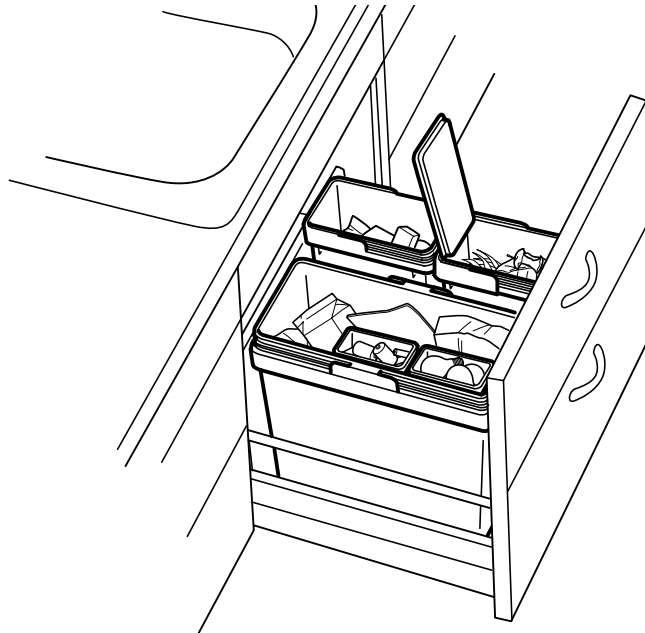

RATIONELL/ラショナル

ゴミの分別ソリューション

デザイン

Marcus Arvonon

お手入れ方法

中性洗剤に浸した布で拭いてください。

ゴミの分別がラクにできます。

RATIONELL/ラショナル 分別ゴミ箱は、ご家庭でのゴミの分別やリサイクルを手軽でスマートにしてくれる実用的なシリーズです。豊富なサイズ展開で、FAKTUM/ファクトムm キッチンキャビネットにぴったり収まるようにデザインされています。ガラスびんや新聞紙、生ゴミや電池などのさまざまな種類のゴミを分別しやすいように、ゴミの種類にあわせて大きさが選べます。使う人にも環境にもやさしいゴミ箱です。

Design and Quality
IKEA of Sweden

商品によっては店頭でのお取り扱いがない場合がございます。
詳しくはセールススタッフにお問い合わせいただくか、www.IKEA.jpをご覧ください。
商品の詳しい情報はプライスタグやウェブサイトでご確認いただけます。

組み立て方

FAKTUM/ファクトム キッチンシステムのベースキャビネットとRATIONELL/ラショナル 分別ゴミ箱を組み合わせます。まず、ベースキャビネットの種類と組み合わせるゴミ箱の数をお選び下さい。ここでは、生ゴミ用と可燃ゴミ用として、14リットルのふ

た付きのゴミ箱を2個、ダンボールや新聞などの紙ゴミ用に32リットルの大型ゴミ箱を1個と、電池と電球の分別用に3リットルのゴミ箱2個を組み合わせています。これ以外にも、あなたのニーズにあわせた組み合わせができます。

組み合わせ例

基本のパターン FAKTUM/ファクトム キッチンシステムの60cm幅のシンクユニット用ベースキャビネットと40cm幅のベースキャビネットを使用したゴミの分別ソリューションです。キャビネットの大きさに合わせて、いろいろなサイズのRATIONELL/ラショナル 分別ゴミ箱を組み合わせます。基本的な分別ソリューションがそろえば、ご家庭でのゴミの分別やリサイクルがぐっとスマートになります。新聞、ダンボール、電池、電球、生ゴミ、可燃ごみ、金属など、それぞれのゴミの置き場所が決まっているので、仕分けに手間取りません。
この組み合わせ：¥5,275