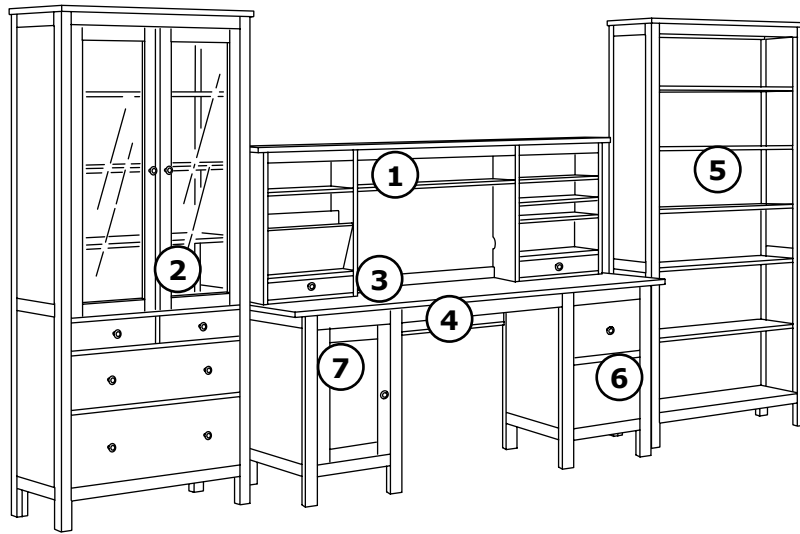

壁の材質によって、必要なネジや固定具は異なります。壁の材質に適したネジや固定具をご使用ください(商品には付属していません)。

ワークスペースのスタイルも統一

HEMNES/ヘムネスのデスクとビューローは、スマートな機能を備えています。たとえば、コード穴や、フレキシブルなモニター用スペース、多様なニーズに対応できる収納ソリューションなどです。その無垢材の質感と時代を超えたデザインは、HEMNES/ヘムネス シリーズに共通するものなので、ほかの家具とも簡単にコーディネートが楽しめます。どんな場所でも、実用的でおしゃれな、統一感のあるワークスペースづくりが可能です。

Design and Quality
IKEA of Sweden

商品によっては店頭でのお取り扱いがない場合がございます。
詳しくはセールススタッフにお問い合わせいただくか、www.IKEA.jpをご覧ください。
商品の詳しい情報はプライスタグやウェブサイトでご確認いただけます。ほとんどの商品は組み立てが必要です。

HEMNES/ヘムネスの特徴

1. 中央は可動棚なので、簡単に高さを調節して、パソコンのモニターを置いたり、収納を増やしたりできます。
2. 小型の引き出し2つには、ペンやカトラリーなどを手軽に整理できます。
3. コード穴にケーブルをすっきり目隠しできます。
4. 天板の下にケーブルシェルフ付き。コンセントやケーブルを目隠しできるので、デスクトップがすっきりかたづきます。
5. 可動棚なので、ニーズに応じて間隔を調節できます。
6. 段の引き出しには、調節可能なファイルフレーム付き。A4またはレターサイズに調節できます。
7. キャビネットの可動棚にはパソコン本体を収納でき、ニーズに応じて棚の位置を調節できます。

組み合わせ例

天板の下にケーブルシェルフ付き。コンセントやケーブルを目隠しできるので、デスクトップがすっきりかたづきます。中央は可動棚なので、簡単に高さを調節して、パソコンのモニターを置いたり、収納を増やしたりできます。

W159cm×D(最大)65cm、H137cm。

この組み合わせ：¥49,900 (198.922.32)

HEMNES/ヘムネス 追加ユニット 155×63cm ブラックブラウン	801.964.04	×1
HEMNES/ヘムネス デスク 159×74cm ブラックブラウン	201.963.84	×1

パーツ&価格

デスク 159×74cm 天板の下にケーブルシェルフ付き。コンセントやケーブルを目隠しできるので、デスクトップがすっきりかたづきます。キャビネットの可動棚にはパソコン本体を収納でき、ニーズに応じて棚の位置を調節できます。下段の引き出しには、調節可能なファイルフレーム付き。A4またはレターサイズに調節できます。HEMNES/ヘムネス 追加ユニットを組み合わされます。

ブラックブラウン	201.963.84	¥34,900
グレーブラウン	501.963.87	¥34,900
ホワイト	701.963.86	¥34,900