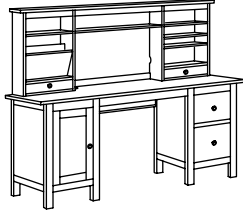

Design and Quality
IKEA of Sweden

商品によっては店頭でのお取り扱いがない場合がございます。
詳しくはセールススタッフにお問い合わせいただくか、www.IKEA.jpをご覧ください。
商品の詳しい情報はプライスタグやウェブサイトでご確認いただけます。ほとんどの商品は組み立てが必要です。

HEMNES/ヘムネスの特徴

1. 中央は可動棚なので、簡単に高さを調節して、パソコンのモニターを置いたり、収納を増やしたりできます。
2. 小型の引き出し2つには、ペンやカトラリーなどを手軽に整理できます。
3. コード穴にケーブルをすっきり目隠しできます。
4. 天板の下にケーブルシェルフ付き。コンセントやケーブルを目隠しできるので、デスクトップがすっきりかたづきます。
5. 可動棚なので、ニーズに応じて間隔を調節できます。
6. 段の引き出しには、調節可能なファイルフレーム付き。A4またはレターサイズに調節できます。
7. キャビネットの可動棚にはパソコン本体を収納でき、ニーズに応じて棚の位置を調節できます。

組み合わせ例

天板の下にケーブルシェルフ付き。コンセントやケーブルを目隠しできるので、デスクトップがすっきりかたづきます。中央は可動棚なので、簡単に高さを調節して、パソコンのモニターを置いたり、収納を増やしたりできます。

W159cm×D(最大)65cm、H137cm。

この組み合わせ：¥49,900 (198.922.32)

HEMNES/ヘムネス 追加ユニット 155×63cm ブラックブラウン	801.964.04	×1
HEMNES/ヘムネス デスク 159×74cm ブラックブラウン	201.963.84	×1

ノートパソコンに最適。後部にコード穴があるので、コンセントやケーブルをまとめて目隠しできます。可動棚なので、ニーズに応じて間隔を調節できます。

W91×D78cm、H198cm。

この組み合わせ：¥44,900 (198.914.21)

HEMNES/ヘムネス 追加ユニット ビューロー用 91×90cm ホワイト	401.963.97	×1
HEMNES/ヘムネス ビューロー 91×108cm ホワイト	301.963.88	×1