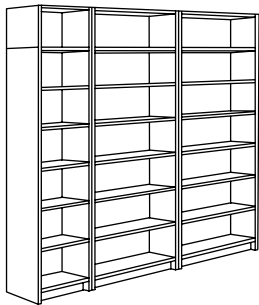

詳しくはセールススタッフにお問い合わせいただくか、www.IKEA.jpをご覧ください。

商品の詳しい情報はプライスタグやウェブサイトでご確認いただけます。ほとんどの商品は組み立てが必要です。

組み合わせ例

限られたスペースにぴったりのシンプルな収納ユニット。大型の収納ソリューションをつくるときのベースにも最適です。扉は本をホコリや日焼けから守ります。

外寸：80×202cm

この組み合わせ：¥13,990

ガラス扉なので、ホコリを寄せ付けずにお気に入りのアイテムをディスプレイ収納できます。

外寸：80×237cm

この組み合わせ：¥25,990

自分のニーズや好みに合わせて書棚の色や扉のタイプを選び、棚の数を調節して、自分だけのオリジナル・ライブラリーをカスタマイズしましょう。上部追加ユニットをプラスすれば、壁面を有効に活用して、床を広々と使えます。

外寸：200×237cm

この組み合わせ：¥25,970

本の収納ならBILLY/ビリー 書棚シリーズにおまかせ。相棒のBENNO/ベンノは、テレビやCD、DVDなどのメディア収納が得意です。ふたつのシリーズを組み合わせれば、お部屋がすっきりかたづかいます。カラーとデザインが共通なので、コーディネートも簡単です。

外寸：80×237cm

この組み合わせ：¥17,960

中身をホコリから守る扉付き(上部はガラス扉)。ディスプレイ収納と目隠し収納の両方が楽しめます。可動棚付き。必要に応じて棚の高さを調節できます。

外寸：80×202cm

この組み合わせ：¥17,990

BILLY/ビリー コーナー固定具があれば、普通の書棚を使ってコーナーソリューションをつくれます。まず、コーナーに幅40cmの書棚を置きます。それからその両脇にコーナー固定具を用いて書棚を連結すれば、ちょうどよい角度で、すまなくしっかりと書棚を固定できます。

外寸：176×176×202cm

この組み合わせ：¥24,950

パーツ & 価格

BILLY/ビリー 書棚 40×106cm。奥行き28cm。棚板1枚あたりの最大荷重15kg。付属の壁用固定具で必ず壁に固定してお使いください。

バーチ材突き板	201.698.18	¥4,990
ミディアムブラウン	501.698.31	¥4,990
ブラックブラウン	001.698.19	¥4,990
ホワイト	201.800.95	¥2,990