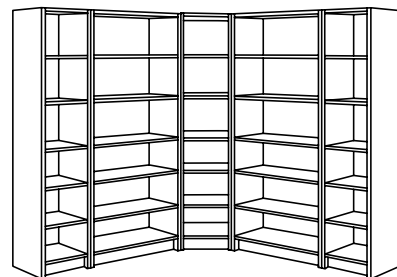

ガラス扉なので、ホコリを寄せ付けずにお気に入りのアイテムをディスプレイ収納できます。

外寸：80×237cm

この組み合わせ：¥25,990

自分のニーズや好みに合わせて書棚の色や扉のタイプを選び、棚の数を調節して、自分だけのオリジナル・ライブラリーをカスタマイズしましょう。上部追加ユニットをプラスすれば、壁面を有効に活用して、床を広々と使えます。

外寸：200×237cm

この組み合わせ：¥25,970

本の収納ならBILLY/ビリー 書棚シリーズにおまかせ。相棒のBENNO/ベンノは、テレビやCD、DVDなどのメディア収納が得意です。ふたつのシリーズを組み合わせれば、お部屋がすっきりかたづかいます。カラーとデザインが共通なので、コーディネートも簡単です。

外寸：80×237cm

この組み合わせ：¥17,960

中身をホコリから守る扉付き(上部はガラス扉)。ディスプレイ収納と目隠し収納の両方が楽しめます。可動棚付き。必要に応じて棚の高さを調節できます。

外寸：80×202cm

この組み合わせ：¥17,990

BILLY/ビリー コーナー固定具があれば、普通の書棚を使ってコーナーソリューションをつくれます。まず、コーナーに幅40cmの書棚を置きます。それからその両脇にコーナー固定具を用いて書棚を連結すれば、ちょうどよい角度で、すまなくしっかりと書棚を固定できます。

外寸：176×176×202cm

この組み合わせ：¥24,950

パーツ & 価格

BILLY/ビリー 書棚 40×106cm。奥行き28cm。棚板1枚あたりの最大荷重15kg。付属の壁用固定具で必ず壁に固定してお使いください。

バーチ材突き板	201.698.18	¥4,990
ミディアムブラウン	501.698.31	¥4,990
ブラックブラウン	001.698.19	¥4,990
ホワイト	201.800.95	¥2,990

BILLY/ビリー 追加棚板 36×26cm。幅40cmのBILLY/ビリー 書棚用。棚板を追加すれば書棚に収納スペースを増やせます。収納ニーズに合わせて棚板を追加してください。

バーチ材突き板	201.819.57	¥1,500
ミディアムブラウン	601.819.60	¥1,500
ブラックブラウン	001.819.58	¥1,500
ホワイト	201.819.62	¥1,000
ガラス	801.819.59	¥1,000