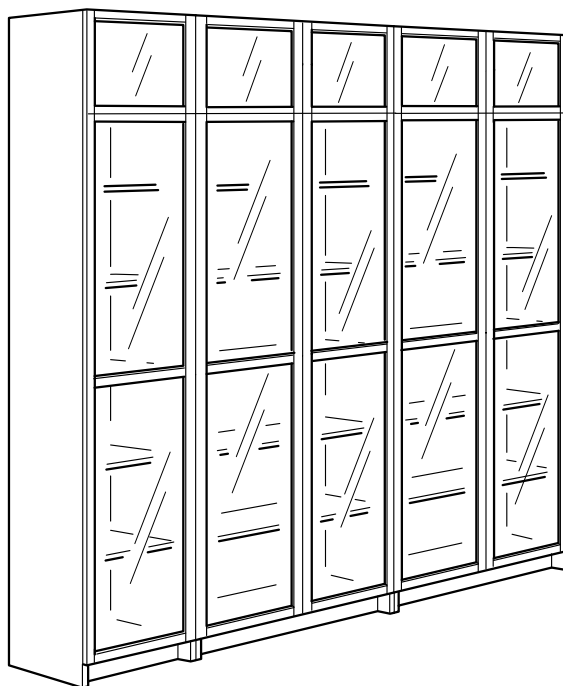

BILLY/ビリー

安全上の注意

付属の壁用固定具で必ず壁に固定してお使いください。

壁面の材質によって異なるネジや固定具が必要です。取り付け壁面に適したネジや固定具を使用してください(商品には含まれていません)。

強化ガラスのお取り扱いには十分にご注意ください。縁が欠けたり、表面に傷がついたりすると、ガラスが突然割れるおそれがあります。万が一割れても、破片は細かい粒状になり、鋭利な破片にはなりません。

本をこよなく愛する人に

BILLY/ビリーは、多目的に使える書棚システム。BILLY/ビリーで自分だけのオリジナルライブラリーをつくれれば、お手持ちの本をすっきり収納できるだけでなく、読書欲もいっそうかきたえられるでしょう。本のタイプやお部屋に合わせて、高さや幅、素材や色を選べます。本が増えてきたら、棚板を追加できるのももちろん、照明を取り付けて変化を楽しむこともできます。

もっともっと、よいものを

BILLY/ビリー 書棚は1979年に発売されると、あっという間にベストセラーになりました。でもベストセラーだからこのままでいいと思ってしまうのは考えもの。イケアでは、さらにすばらしい書棚になるよう、常にディテールの改良を重ねています。ほとんど気づかれないような改良もあれば、すべての固定具が外から見えないようにしたり、木製扉のフレームをほっそりしたものに替えたりといった、すぐにわかる改善もあります。こうした工夫はどれも、ずっと愛され続ける書棚になってもらいたいという思いからなのです。

ガラス扉なので、ホコリを寄せ付けずにお気に入りのアイテムをディスプレイ収納できます。

外寸：80×237cm

この組み合わせ：¥25,990

自分のニーズや好みに合わせて書棚の色や扉のタイプを選び、棚の数を調節して、自分だけのオリジナル・ライブラリーをカスタマイズしましょう。上部追加ユニットをプラスすれば、壁面を有効に活用して、床を広々と使えます。

外寸：200×237cm

この組み合わせ：¥25,970

本の収納ならBILLY/ビリー 書棚シリーズにおまかせ。相棒のBENNO/ベンノは、テレビやCD、DVDなどのメディア収納が得意です。ふたつのシリーズを組み合わせれば、お部屋がすっきりかたづかいます。カラーとデザインが共通なので、コーディネートも簡単です。

外寸：80×237cm

この組み合わせ：¥17,960

中身をホコリから守る扉付き(上部はガラス扉)。ディスプレイ収納と目隠し収納の両方が楽しめます。可動棚付き。必要に応じて棚の高さを調節できます。

外寸：80×202cm

この組み合わせ：¥17,990

BILLY/ビリー コーナー固定具があれば、普通の書棚を使ってコーナーソリューションをつくれます。まず、コーナーに幅40cmの書棚を置きます。それからその両脇にコーナー固定具を用いて書棚を連結すれば、ちょうどよい角度で、すまなくしっかりと書棚を固定できます。