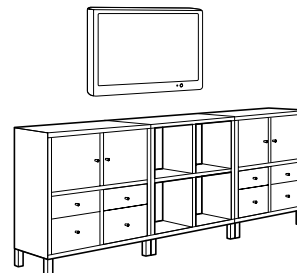

TRÄBY/トレービー 収納シリーズ

宅配サービス(有料)

組み立てサービス(有料)

ウォールシェルフとテレビ台をおそろいで。

TRÄBY/トレービー 収納シリーズなら、おそろいのデザインのウォールシェルフと収納ユニットで、自分だけのコンビネーションをつくれます。扉を取り付けられるので、中に収納した小物やCDをほこりから守ってくれます。ディスプレイしながら収納したい人にはガラス扉がおすすめ。家族みんなで楽しむ雑誌やゲームソフトの収納にはオープンシェルフがぴったりです。

モダンアート

TRÄBY/トレービー 収納シリーズのフレームはとても個性的。ブラッシュ加工とオイル仕上げを施したアッシュ材突き板を使用しており、自然な色合いの変化を楽しめます。異なるサイズのユニットを組み合わせれば、オリジナルの収納ソリューションをつくれます。壁に直接取り付けたり、フレームに脚を取り付けて床に置くことも可能。また、引き出しや扉を取り付ければ、扉付きの収納スペースも確保できます。

Design and Quality
IKEA of Sweden

TRÄBY/トレービーの組み合わせ

扉と引き出しは好きな場所に取り付け可能。
アッシュ材の扉やガラス扉、浅型の引き出しや深型の引き出し、どれを選んでもシェルフユニットのどの位置に置くかは自由に決められます。ニーズに合わせて、見せる収納と隠す収納を上手に使い分け、自分らしさを演出しましょう。

サイズ: 160×160×39cm
この組み合わせ: **¥58,600**

リモコンはいつも定位置に。
TRÄBY/トレービー 収納シリーズなら、オリジナルの実用的なテレビ台をつくれます。リモコンやDVDなどの収納場所をきちんと決めておけば、必要な時に必要なものをすぐに取り出せます。シェルフユニットの仕切り板を外せば、DVDプレイヤーを収納するスペースも生まれます。