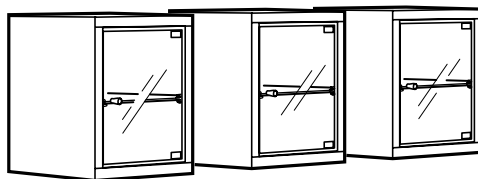

TRÄBY/トレービー 収納シリーズ

宅配サービス(有料)

組み立てサービス(有料)

ウォールシェルフとテレビ台をおそろいで。

TRÄBY/トレービー 収納シリーズなら、おそろいのデザインのウォールシェルフと収納ユニットで、自分だけのコンビネーションをつくれます。扉を取り付けられるので、中に収納した小物やCDをほこりから守ってくれます。ディスプレイしながら収納したい人にはガラス扉がおすすめ。家族みんなで楽しむ雑誌やゲームソフトの収納にはオープンシェルフがぴったりです。

モダンアート

TRÄBY/トレービー 収納シリーズのフレームはとても個性的。ブラッシュ加工とオイル仕上げを施したアッシュ材突き板を使用しており、自然な色合いの変化を楽しめます。異なるサイズのユニットを組み合わせれば、オリジナルの収納ソリューションをつくれます。壁に直接取り付けたり、フレームに脚を取り付けて床に置くことも可能。また、引き出しや扉を取り付ければ、扉付きの収納スペースも確保できます。

Design and Quality
IKEA of Sweden

TRÄBY/トレービーの組み合わせ

扉と引き出しは好きな場所に取り付け可能。
アッシュ材の扉やガラス扉、浅型の引き出しや深型の引き出し、どれを選んでもシェルフユニットのどの位置に置くかは自由に決められます。ニーズに合わせて、見せる収納と隠す収納を上手に使い分け、自分らしさを演出しましょう。

サイズ: 160×160×39cm
この組み合わせ: **¥58,600**

リモコンはいつも定位置に。
TRÄBY/トレービー 収納シリーズなら、オリジナルの実用的なテレビ台をつくれます。リモコンやDVDなどの収納場所をきちんと決めておけば、必要な時に必要なものをすぐに取り出せます。シェルフユニットの仕切り板を外せば、DVDプレイヤーを収納するスペースも生まれます。