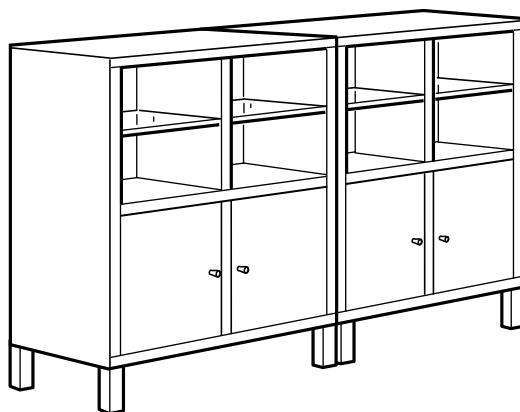

TRÄBY/トレービー 収納シリーズ

宅配サービス(有料)

組み立てサービス(有料)

ウォールシェルフとテレビ台をおそろいで。

TRÄBY/トレービー 収納シリーズなら、おそろいのデザインのウォールシェルフと収納ユニットで、自分だけのコンビネーションをつくれます。扉を取り付けられるので、中に収納した小物やCDをほこりから守ってくれます。ディスプレイしながら収納したい人にはガラス扉がおすすめ。家族みんなで楽しむ雑誌やゲームソフトの収納にはオープンシェルフがぴったりです。

モダンアート

TRÄBY/トレービー 収納シリーズのフレームはとても個性的。ブラッシュ加工とオイル仕上げを施したアッシュ材突き板を使用しており、自然な色合いの変化を楽しめます。異なるサイズのユニットを組み合わせれば、オリジナルの収納ソリューションをつくれます。壁に直接取り付けたり、フレームに脚を取り付けて床に置くことも可能。また、引き出しや扉を取り付ければ、扉付きの収納スペースも確保できます。

Design and Quality
IKEA of Sweden

TRÄBY/トレービーの組み合わせ

扉と引き出しは好きな場所に取り付け可能。
アッシュ材の扉やガラス扉、浅型の引き出しや深型の引き出し、どれを選んでもシェルフユニットのどの位置に置くかは自由に決められます。ニーズに合わせて、見せる収納と隠す収納を上手に使い分け、自分らしさを演出しましょう。

サイズ: 160×160×39cm
この組み合わせ: **¥58,600**

リモコンはいつも定位置に。
TRÄBY/トレービー 収納シリーズなら、オリジナルの実用的なテレビ台をつくれます。リモコンやDVDなどの収納場所をきちんと決めておけば、必要な時に必要なものをすぐに取り出せます。シェルフユニットの仕切り板を外せば、DVDプレイヤーを収納するスペースも生まれます。