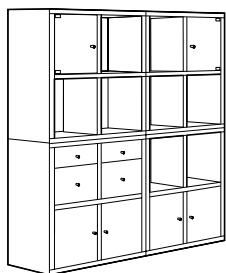

TRÄBY/トレービー 収納シリーズ

宅配サービス(有料)

組み立てサービス(有料)

ウォールシェルフとテレビ台をおそろいで。

TRÄBY/トレービー 収納シリーズなら、おそろいのデザインのウォールシェルフと収納ユニットで、自分だけのコンビネーションをつくれます。扉を取り付けられるので、中に収納した小物やCDをほこりから守ってくれます。ディスプレイしながら収納したい人にはガラス扉がおすすめ。家族みんなで楽しむ雑誌やゲームソフトの収納にはオープンシェルフがぴったりです。

モダンアート

TRÄBY/トレービー 収納シリーズのフレームはとても個性的。ブラッシュ加工とオイル仕上げを施したアッシュ材突き板を使用しており、自然な色合いの変化を楽しめます。異なるサイズのユニットを組み合わせれば、オリジナルの収納ソリューションをつくれます。壁に直接取り付けたり、フレームに脚を取り付けて床に置くことも可能。また、引き出しや扉を取り付ければ、扉付きの収納スペースも確保できます。

Design and Quality
IKEA of Sweden

TRÄBY/トレービーの組み合わせ

扉と引き出しは好きな場所に取り付け可能。
アッシュ材の扉やガラス扉、浅型の引き出しや深型の引き出し、どれを選んでもシェルフユニットのどの位置に置くかは自由に決められます。ニーズに合わせて、見せる収納と隠す収納を上手に使い分け、自分らしさを演出しましょう。

サイズ: 160×160×39cm
この組み合わせ: **¥58,600**

リモコンはいつも定位置に。
TRÄBY/トレービー 収納シリーズなら、オリジナルの実用的なテレビ台をつくれます。リモコンやDVDなどの収納場所をきちんと決めておけば、必要な時に必要なものをすぐに取り出せます。シェルフユニットの仕切り板を外せば、DVDプレイヤーを収納するスペースも生まれます。

サイズ: 240×90×39cm
この組み合わせ: **¥54,700**

TRÄBY/トレービー パーツ&価格

	商品番号	価格		商品番号	価格		
	シェルフユニット 80×80cm アッシュ材突き板	901.050.69	¥7,990		ガラス製棚板 35×36cm クリアガラス	901.681.94	¥1,000
	シェルフユニット 80×41cm アッシュ材突き板	101.050.68	¥5,990		扉 35×35cm アッシュ材突き板	601.050.61	¥2,000
	シェルフユニット 41×80cm アッシュ材突き板	701.050.70	¥5,990		ガラス扉 35×35cm クリアガラス	501.677.85	¥2,000
	シェルフユニット 41×41cm アッシュ材突き板	501.050.71	¥3,990		引き出し 35cm、2個 アッシュ材突き板	201.050.63	¥3,500
	テレビ収納ユニット 126×160cm アッシュ材突き板	001.473.42	¥35,900		脚 高さ10cm、4個 アッシュ材突き板	601.681.95	¥1,000