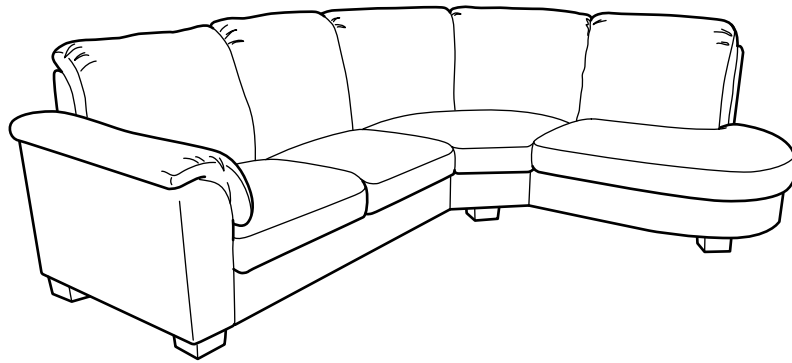

TIDAFORS/ティダフォルス

モデル：

フットスツール
アームチェア
2人掛けソファ
3人掛けソファ
コーナーソファ アームレスト
左付き
コーナーソファ アームレスト
右付き

カバーは取り外せません

TIDAFORS/ティダフォルスの品質保証は、ご購入日から10年間です。詳しくは、イケアストアの各製品エリアで配布されている「品質保証のご案内」をご覧ください。

快適な座り心地を約束します

ゆったり寝そべってくつろげる、そんなソファがお望みなら、TIDAFORS/ティダフォルス シリーズがおすすめです。ゆったりしたデザインと高めの背もたれが、包み込むような心地よさを実現。さらに、柔らかなアームレストと、体のラインにぴったりフィットするシートクッションで、最上級の快適さをお約束します。

体にしっくりなじみます

TIDAFORS/ティダフォルス シリーズのシートクッションは、下層(ベース)にコールドフォームを、上層に形状記憶フォームを使用しています。体のラインにぴったりフィットして必要な部位を快適にサポートし、立ち上がるとすぐに元の形に戻ります。さらに、クッション材がたっぷり入った、大きくて柔らかなアームレストが質の高い座り心地を実現します。耐久性の高いカバーを使用しているため、毎日快適に座れて、長く愛用いただけます。

Design and Quality
IKEA of Sweden

商品によっては店頭でのお取り扱いがない場合もあります。

詳しくはセールススタッフにお問い合わせいただくか、www.IKEA.jpをご覧ください。

商品の詳しい情報はプライスタグやウェブサイトでご確認いただけます。ほとんどの商品は組み立てが必要です。

組み合わせ例

丸みを帯びたデザインなのでゆったりと座れ、お部屋のコーナー全体がくつろぎのスペースになります。

- Dansbo：丈夫な綿。模様が浮き上がるように織ってあります。
- Edsken：厚手の先染め綿。模様が浮き上がるように織ってあります。
- Tullinge：丈夫なシェニール織。綿/ビスコース/ポリエステル製。

* カバーは取り外せません。