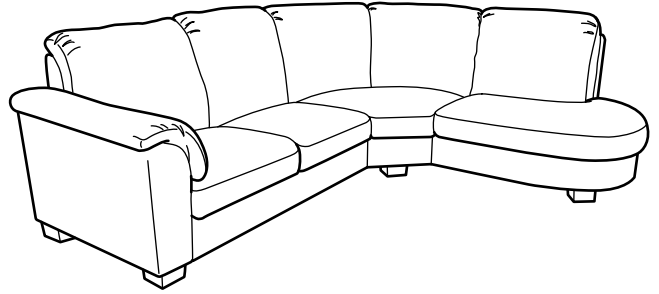

TIDAFORS/ティダフォルス

モデル：

フットスツール
アームチェア
2人掛けソファ
3人掛けソファ
コーナーソファ アームレスト
左付き
コーナーソファ アームレスト
右付き

カバーは取り外せません

TIDAFORS/ティダフォルスの品質保証は、ご購入日から10年間です。詳しくは、イケアストアの各製品エリアで配布されている「品質保証のご案内」をご覧ください。

快適な座り心地を約束します

ゆったり寝そべってくつろげる、そんなソファがお望みなら、TIDAFORS/ティダフォルス シリーズがおすすめです。ゆったりしたデザインと高めの背もたれが、包み込むような心地よさを実現。さらに、柔らかなアームレストと、体のラインにぴったりフィットするシートクッションで、最上級の快適さをお約束します。

体にしっくりなじみます

TIDAFORS/ティダフォルス シリーズのシートクッションは、下層(ベース)にコールドフォームを、上層に形状記憶フォームを使用しています。体のラインにぴったりフィットして必要な部位を快適にサポートし、立ち上がるとすぐに元の形に戻ります。さらに、クッション材がたっぷり入った、大きくて柔らかなアームレストが質の高い座り心地を実現します。耐久性の高いカバーを使用しているため、毎日快適に座れて、長く愛用いただけます。

Design and Quality
IKEA of Sweden

商品によっては店頭でのお取り扱いがない場合もあります。

詳しくはセールススタッフにお問い合わせいただくか、www.IKEA.jpをご覧ください。

商品の詳しい情報はプライスタグやウェブサイトでご確認いただけます。ほとんどの商品は組み立てが必要です。

組み合わせ例

丸みを帯びたデザインなのでゆったりと座れ、お部屋のコーナー全体がくつろぎのスペースになります。

この組み合わせ：¥89,900

アームレスト左付きとアームレスト右付きの2種類をご用意しています。

この組み合わせ：¥89,900

パーツ&価格

						
	フットスツール	アームチェア	2人掛けソファ	3人掛けソファ	コーナーソファ アームレスト右付き	コーナーソファ アームレスト左付き
幅×奥行×高さ(cm)	92×65×45	125×95×99	190×95×99	230×95×99	235×285×95	235×285×95
カバー付き						
Dansboミディアムブラウン	¥15,900	¥34,900	¥44,900	¥59,900	¥89,900	¥89,900
Edskenダークグレー	¥17,900	¥39,900	¥49,900	¥64,900	¥99,900	¥99,900
Tullingeダークブラウン	¥19,900	¥49,900	¥54,900	¥69,900	¥119,000	¥119,000
Tullingeグレーブラウン	¥19,900	¥49,900	¥54,900	¥69,900	¥119,000	¥119,000
Tullingeレッドブラウン	¥19,900	¥49,900	¥54,900	¥69,900	¥119,000	¥119,000