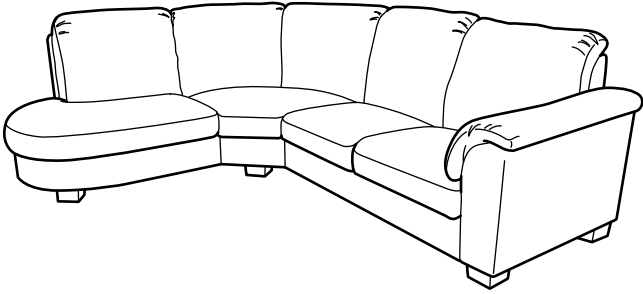

TIDAFORS/ティダフォルス

モデル：

フットスツール
アームチェア
2人掛けソファ
3人掛けソファ
コーナーソファ アームレスト
左付き
コーナーソファ アームレスト
右付き

カバーは取り外せません

TIDAFORS/ティダフォルスの品質保証は、ご購入日から10年間です。詳しくは、イケアストアの各製品エリアで配布されている「品質保証のご案内」をご覧ください。

快適な座り心地を約束します

ゆったり寝そべってくつろげる、そんなソファがお望みなら、TIDAFORS/ティダフォルス シリーズがおすすめです。ゆったりしたデザインと高めの背もたれが、包み込むような心地よさを実現。さらに、柔らかなアームレストと、体のラインにぴったりフィットするシートクッションで、最上級の快適さをお約束します。

体にしっくりなじみます

TIDAFORS/ティダフォルス シリーズのシートクッションは、下層(ベース)にコールドフォームを、上層に形状記憶フォームを使用しています。体のラインにぴったりフィットして必要な部位を快適にサポートし、立ち上がるとすぐに元の形に戻ります。さらに、クッション材がたっぷり入った、大きくて柔らかなアームレストが質の高い座り心地を実現します。耐久性の高いカバーを使用しているため、毎日快適に座れて、長く愛用いただけます。

Design and Quality
IKEA of Sweden

商品によっては店頭でのお取り扱いがない場合もあります。

詳しくはセールススタッフにお問い合わせいただくか、www.IKEA.jpをご覧ください。

商品の詳しい情報はプライスタグやウェブサイトでご確認いただけます。ほとんどの商品は組み立てが必要です。

組み合わせ例

丸みを帯びたデザインなのでゆったりと座れ、お部屋のコーナー全体がくつろぎのスペースになります。

この組み合わせ：¥89,900

アームレスト左付きとアームレスト右付きの2種類をご用意しています。

この組み合わせ：¥89,900

パーツ&価格

						
	フットスツール	アームチェア	2人掛けソファ	3人掛けソファ	コーナーソファ アームレスト右付き	コーナーソファ アームレスト左付き
幅×奥行×高さ(cm)	92×65×45	125×95×99	190×95×99	230×95×99	235×285×95	235×285×95
カバー付き						
Dansboミディアムブラウン	¥15,900	¥34,900	¥44,900	¥59,900	¥89,900	¥89,900
Edskenダークグレー	¥17,900	¥39,900	¥49,900	¥64,900	¥99,900	¥99,900
Tullingeダークブラウン	¥19,900	¥49,900	¥54,900	¥69,900	¥119,000	¥119,000
Tullingeグレーブラウン	¥19,900	¥49,900	¥54,900	¥69,900	¥119,000	¥119,000
Tullingeレッドブラウン	¥19,900	¥49,900	¥54,900	¥69,900	¥119,000	¥119,000