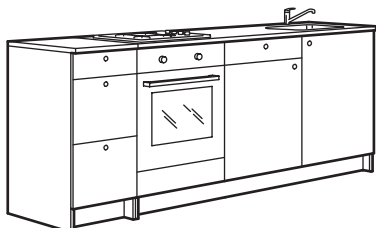

SCOPRI COME PUOI COMPORRE KNOXHULT

I mobili della serie KNOXHULT includono piano di lavoro, ripiani, cassetti, cerniere, zoccolo. Le soluzioni qui proposte includono lavello con sifone e miscelatore. Completa la tua soluzione con gli elettrodomestici e le maniglie o i pomelli. Per gli elettrodomestici, vedi l'assortimento della serie LAGAN a pagina 5, nella sezione "Tutti gli elementi e i prezzi". Puoi abbinare le cucine KNOXHULT anche a tutti gli altri elettrodomestici dell'assortimento IKEA, consulta la Guida tecnica elettrodomestici.

Misura totale: 182×61 cm

Prezzo totale

Bianco	691.804.66	€240,99
Effetto legno grigio	191.804.78	€240,99
Bianco lucido	891.804.70	€330,99
Grigio	791.804.42	€330,99

Questa combinazione include:

FYNDIG lavello da incasso, 45×39 cm	1 pz
KNOXHULT pensile con ante 120 cm	1 pz
LAGAN miscelatore	1 pz
KNOXHULT mobile base con cassetti e ante, 180 cm	1 pz
LILLVIKEN sifone/1 vasca	1 pz