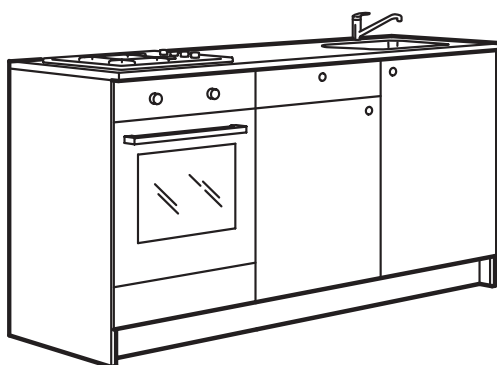

Prezzo totale

Bianco	€499
Effetto legno grigio	€499
Grigio	€599
Bianco lucido	€599

Questa combinazione include:

KNOXHULT mobile base con cassetti e ante, 180 cm	1 pz
KNOXHULT pensile con ante 120 cm	1 pz
KNOXHULT pensile con anta 60×60 cm	1 pz
LILLVIKEN sifone/1 vasca	1 pz
FYNDIG lavello da incasso, 45×39 cm	1 pz
LAGAN miscelatore	1 pz
LAGAN HGA4K piano cottura a gas	1 pz
LAGAN OV3 forno da incasso	1 pz
LAGAN cappa da parete bianca	1 pz