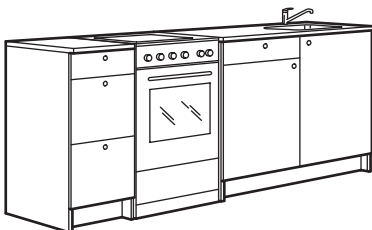

Rimane escluso dal servizio tutto quanto non espressamente indicato.

SCOPRI COME PUOI COMPORRE KNOXHULT

I mobili della serie KNOXHULT includono piano di lavoro, ripiani, cassetti, cerniere, zoccolo. Le soluzioni qui proposte includono lavello con sifone e miscelatore. Completa la tua soluzione con gli elettrodomestici e le maniglie o i pomelli. Per gli elettrodomestici, vedi l'assortimento della serie LAGAN a pagina 5, nella sezione "Tutti gli elementi e i prezzi". Puoi abbinare le cucine KNOXHULT anche a tutti gli altri elettrodomestici dell'assortimento IKEA, consulta la Guida tecnica elettrodomestici.

FYNDIG lavello da incasso, 45x39 cm	1 pz
KNOXHULT pensile con ante 120 cm	1 pz
LAGAN miscelatore	1 pz
KNOXHULT mobile base con ante e cassetto, 120 cm	1 pz
LILLVIKEN sifone/1 vasca	1 pz

Misura totale: 224x61 cm