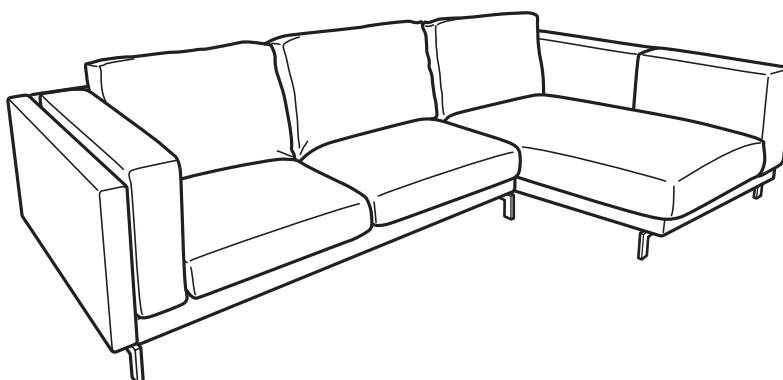

LISTA D'ACQUISTO

NOCKEBY

Elementi di seduta

DESIGN

Ola Wihlborg

MODELLI

Poggiapiedi

Divano 2 posti

Divano 2 posti con chaise-longue,
lato sinistro o lato destro

Divano 3 posti

Sfoderabile

Fodera e gambe a scelta

Lavabile in lavatrice

Lavabile a secco

In vendita anche su IKEA.IT

10

anni di
GARANZIA

La qualità di questa serie è garantita per 10 anni. Trovi ulteriori informazioni nel libretto garanzia.

Spazio agli amici

Il divano NOCKEBY, spazioso e confortevole, è ideale per accogliere gli amici, chiacchierare fino a tarda sera o vedere insieme un film. Grazie al design contemporaneo, alle fodere asportabili e lavabili e alle gambe in due versioni tra cui scegliere, cromate o in legno, il divano NOCKEBY è pratico e dona carattere alla tua casa.

Un divano morbido e confortevole

I cuscini del sedile, con molle insacchettate e schiuma ad alta elasticità, conservano la loro forma e il loro comfort anno dopo anno. Sono disponibili due fodere tra cui scegliere, che sottolineano il design contemporaneo del divano e ne facilitano la coordinazione con i mobili che hai a casa. Le fodere sono asportabili e lavabili in lavatrice o a secco.