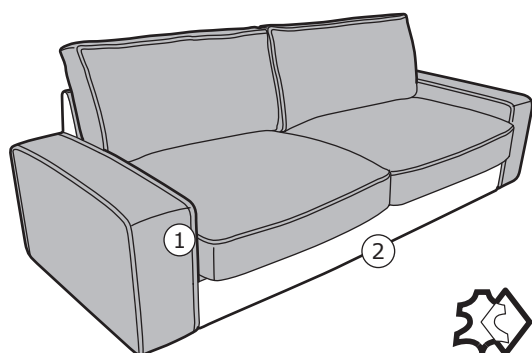

UTILE DA SAPERE

1. GRANN vera pelle

Fior di pelle naturale di alta qualità dello spessore di 1,6 mm trattata in superficie con un sottile strato protettivo. Sono visibili le irregolarità naturali, ad esempio cicatrici o punture d'insetto. Conserva la sua bellezza nel tempo acquisendo una bella patina.

2. BOMSTAD materiale sintetico

Il tessuto rivestito di poliuretano è un materiale tessile con un rivestimento che può essere gofrato per assumere l'aspetto della pelle. Si tratta di un materiale robusto e resistente, la cui manutenzione è molto semplice: basta passare la superficie con l'accessorio spazzola morbida dell'aspirapolvere e pulirla con un panno umido.

I test sui nostri tessuti

In IKEA testiamo le fodere in tessuto di divani e poltrone per garantirne la resistenza. La capacità del tessuto di resistere all'abrasione è testata mediante l'uso di uno speciale macchinario che ne determina lo sfregamento contro un altro tessuto, applicando al tempo stesso una forte pressione. Un tessuto in grado di sopportare 15.000 cicli è adatto a prodotti che devono resistere all'uso quotidiano. E se riesce a sopportare più di 30.000 cicli, significa che possiede un'ottima resistenza all'abrasione. Inoltre, tutti i tessuti sono sensibili alla luce solare: per questo controlliamo anche che i nostri tessuti resistano efficacemente allo scolorimento.

KIVIK in vera pelle e materiale sintetico

Il divano in pelle KIVIK è realizzato in una combinazione di GRANN, morbido fior di pelle di qualità dello spessore di 1,6 mm e BOMSTAD, tessuto rivestito di poliuretano che ricorda la pelle per aspetto e sensazione tattile ma il cui costo è più contenuto. Per questa ragione IKEA impiega spesso i due materiali insieme, utilizzando la pelle sulle parti che entrano a diretto contatto con la persona, come superfici di seduta e braccioli (1) e materiale sintetico sulle superfici esterne (2). Molto resistente e grazie alle sue caratteristiche, è l'ideale per le famiglie con bambini. È di facile manutenzione: basta passare regolarmente l'aspirapolvere e usare il set per il trattamento ABSORB, che aiuta a preservare la morbidezza, l'elasticità e la bellezza della pelle. Per mantenere sempre in forma il tuo divano in pelle, proteggilo dalla luce diretta del sole, tienilo ad una distanza minima di 30 cm da ogni fonte di calore e non usare mai solventi.

Durata

Tutti i nostri rivestimenti in pelle e in tessuto rivestito sono stati sottoposti a un trattamento protettivo che ti permetterà di prendertene cura in tutta facilità. Sono anche stati testati e approvati per resistenza allo strappo, flessibilità e resistenza del colore: puoi aspettarti di goderti il tuo divano o la tua poltrona nuova per molti anni a venire.

Le caratteristiche che rendono resistente un tessuto