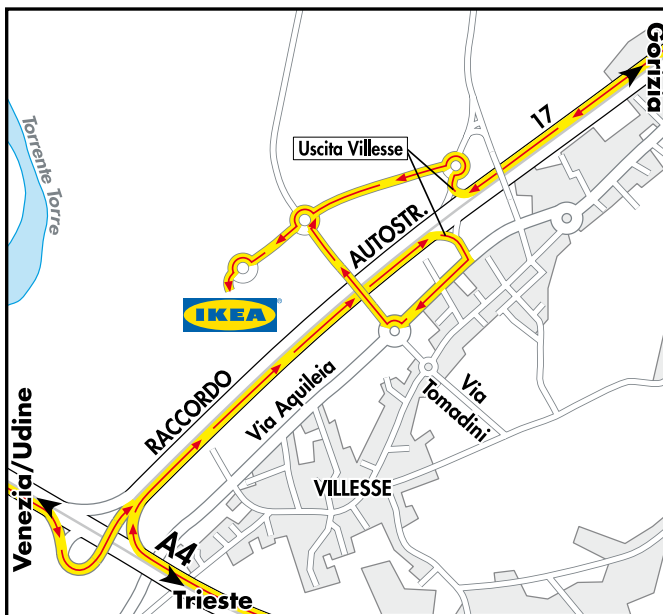

Lokalni trg:

strošek znaša 10% vrednosti blaga, ki se prevaža, oziroma najmanj 79 €.

Storitev prevoza

Vsa druga območja:

strošek znaša 10% vrednosti blaga, ki se prevaža, oziroma najmanj 79 €, temu znesku je treba dodati še 50 €.

Mesta, ki spadajo v lokalni trg:

Šempeter pri Gorici, Miren, Solkan, Dobrovo v Brdih, Šempas, Komen, Ajdovščina, Vipava, Sežana, Dutovlje, Kozina.

Montaža pohištva:

strošek montaže znaša 10% vrednosti blaga, ki se montira, oziroma najmanj 100 €.

Storitev montaže

Montaža kuhinj:

strošek montaže znaša 10% vrednosti blaga, ki se montira, oziroma najmanj 200 €.

Če si davčni zavezanec, ti povrnemo DDV.

Dokumenti, ki jih je treba predložiti:
Bančni podatki IBAN, SWIFT
Imetnik računa
Ime banke
Ime podružnice
Dokument za identifikacijo
Davčna številka

Če si davčni zavezanec:
Vračilo DDV

Povračilo bo izvršeno v roku 30 do 90 dni od predložitve zahteve.

Storitev ni na voljo zasebnim strankam.

Kombi dolžine 1,90 m 15 €/ura.
Kombi dolžine 2,50 m ali 3,20 m 20 €/ura.
Gorivo in morebitna vinjeta niso vključeni.

Dokumenti, ki jih je treba predložiti:
Slovensko vozniško dovoljenje
Kreditna kartica s številkami v reliefu (ne Electron)
Rezerviraj kombi na spletni strani
www.linearent.it ali na številki
0039 3803670736
(mednarodna tarifa klica)

Najem kombija

Pridi in odkrij, kje je kakovost doma:

IKEA VILLESSE

Via Cividale, Vileš (GO)

Z avtom:

Avtocesta A4 TO-TS izhod Vileš
Odprto od ponedeljka do nedelje
od 10:00 do 20:00 ure.

Contact Center +39 0278629900
(mednarodna tarifa klica)

www.ikea.com/it/it/store/villesse/storeInfo_sl