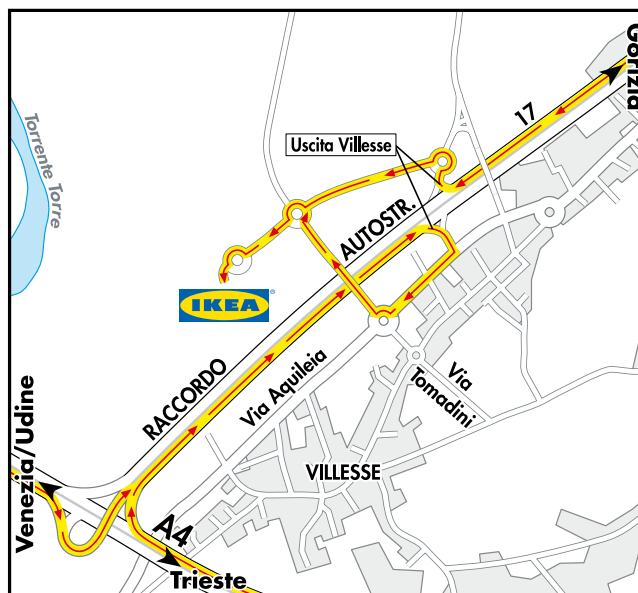

Brojne usluge
smišljene
za tebe!

Dodi i otkrij gdje stanuje kvaliteta:

IKEA VILLESSE

Via Cividale, Villesse (GO)

Autom:

Autocesta A4 Torino-Trst izlaz Villesse. Otvoreni svaki dan, od ponedjeljka do nedjelje, od 10:00 do 20:00 sati.

Usluga prijevoza

Udaljenost od 200 km do 300 km od prodajnog centra:

cijena iznosi 10% vrijednosti robe koja se prevozi odnosno najmanje 79€ uvećano za 180€ i eventualni trošak trajekta.

Udaljenost preko 300 km od prodajnog centra: