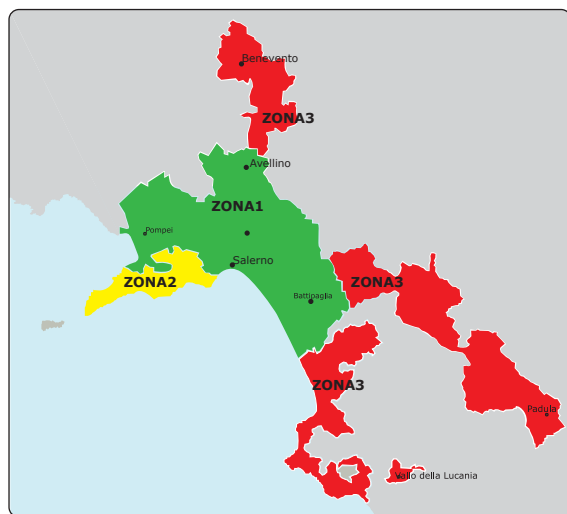

novità

Servizio trasporto espresso

A partire da **€29** puoi godere subito dei tuoi acquisti. Prepara il carrello con tutti gli articoli che hai scelto e rivolgiti al **Servizio Clienti** dopo le casse.

La consegna avverrà nel locale di destinazione in **24/48h** a seconda della zona di appartenenza. Il servizio è attivo nelle aree indicate e per consegne fino a **500kg e/o 2m³**.

a partire da
€29

Questo servizio non può essere abbinato al servizio montaggio.

■ ZONA1	29€ (fino a 30kg)	69€ (fino a 500kg e/o 2m³)	consegna in 24h
■ ZONA2	29€ (fino a 30kg)	69€ (fino a 500kg e/o 2m³)	consegna in 48h
■ ZONA3	99€ (fino a 500kg e/o 2m³)		consegna in 48h

Il servizio è disponibile nei seguenti comuni:

ZONA1	ZONA2	ZONA3
83020 AIELLO DEL SABATO	80051 AGEROLA	84043 AGROPOLI
84012 ANGRÌ	84011 AMALFI	84044 ALBANELLA
83042 ATRIPALDA	84010 ATRANI	84045 ALTAVILLA SILENTINA
83100 AVELLINO	80050 CASOLA DI NAPOLI	84030 ATENA LUCANA
84081 BARONISSI	84010 CETARA	82100 BENEVENTO
84091 BATTIPAGLIA	84010 CONCA DEI MARINI	84021 BUCCINO
84092 BELLIZZI	84010 CORBARA	82018 CALVI
80041 BOSCOREALE	84010 FUIORE	84022 CAMPAGNA
80042 BOSCOTRECASE	80050 LETTERE	84047 CAPACCIO
84082 BRACIGLIANO	84010 MAIORI	84047 CAPACCIO SCALO
84080 CALVANICO	80061 MASSA LUBRENSE	84040 CASAL VELINO
84083 CASTEL SAN GIORGIO	80062 META	84048 CASTELLABATE
80053 CASTELLAMMARE DI STABIA	84010 MINORI	84024 CONTURSI TERME
84090 CASTIGLIONE DEI GENOVESI	80063 PIANO DI SORRENTO	83030 MANOCALZATI
84013 CAVA DE' TIRRENI	80050 PIMONTE	84078 MASSA DELLA LUCANIA
83020 CESINALI	84017 POSITANO	84040 MONTECORICE
83020 CONTRADA	84010 PRAIANO	83030 MONTEFREDANE
84025 EBOLI	84010 PRAIANO	83030 MONTEFUSCO
84084 FISCIANO	84010 RAVELLO	83038 MONTEMILETTO
83020 FORINO	80065 SANT'AGNELLO	84061 OGLIASTRO CILENTO
84090 GIFFONI SEI CASALI	84010 SCALA	84060 OMIGNANO
84095 GIFFONI VALLE PIANA	80067 SORRENTO	84034 PADULA
80054 GRAGNANO	84010 TRAMONTI	84047 PAESTUM
84085 MERCATO SAN SEVERINO	80060 VICO EQUENSE	84020 PALOMONTE
83013 MERCOGLIANO	80066 VICO EQUENSE	84020 PETINA
84090 MONTECORVINO PUGLIANO	80069 VICO EQUENSE	83030 PIETRADEFUSI
84096 MONTECORVINO ROVELLA		84035 POLLA
83024 MONTEFORTE IRPINO		84068 POLLICA
83025 MONTEORO INFERIORE		83030 PRATA DI PRINCIPATO ULTRA
83026 MONTEORO SUPERIORE		83039 PRATOLA SERRA
84014 NOCERA INFERIORE		84060 PRIGNANO CILENTO
84015 NOCERA SUPERIORE		84048 S. MARCO DI CASTELLABATE
84062 OLEVANO SUL TUSCIANO		84036 SALA CONSILINA
80044 OTTAVIANO, SAN GENNARELLO		82018 SAN GIORGIO DEL SANNIO
84016 PAGANI		82010 SAN MARTINO SANNITA
80036 PALMA CAMPANIA		84070 SAN MAURO CILENTO
84080 PELLEZZANO		82018 SAN NAZZARO
80040 POGGIOMARINO		82010 SAN NICOLA MANFREDI
80045 POMPEI		84030 SAN PIETRO AL TANAGRO
84098 PONTECAGNANO FAIANO		84030 SAN RUFO
84086 ROCCAPIEMONTE		83030 SANTA PAOLINA
da 84121 a 84135 SALERNO		84037 SANT'ARSENIO
84099 SAN CIPRIANO PICENTINO		84029 SICIGNANO DEGLI ALBURNI
80040 SAN GENNARO VESUVIANO		84039 TEGGIANO
80047 SAN GIUSEPPE VESUVIANO		84076 TORCHIARA
84090 SAN MANGO PIEMONTE		83030 TORRE LE NOCELLE
84010 SAN MARZANO SUL SARNO		83010 TUFO
83020 SAN MICHELE DI SERINO		84078 VALLO DELLA LUCANIA
84010 SAN VALENTINO TORIO		
80050 SANTA MARIA LA CARITA'		
80057 SANT'ANTONIO ABATE		
84010 SANT'EGIDIO DEL MONTE ALBINO		
84087 SARNO		
84018 SCAFATI		
83028 SERINO		
84088 SIANO		
83029 SOLOFRA		
80040 STRIANO		
80040 TERZIGNO		
80058 TORRE ANNUNZIATA		
84019 VIETRI SUL MARE