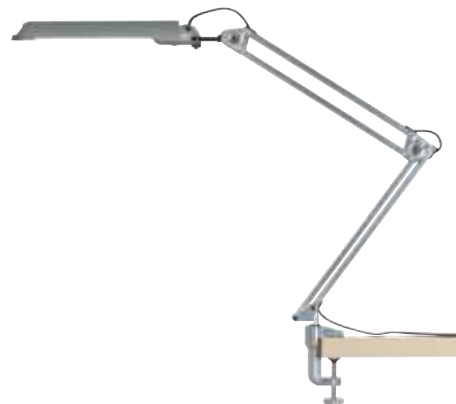

Prezzo IKEA FAMILY/IKEA BUSINESS **€112,50**

Valvola di scarico e sifone inclusi.

€9,99

IKEA 365+ LUNTA, lampada a sospensione.
Ø cm 20. H cm 43. Grigio.
Prezzo normale €39,95. **Sconto 75%**
801.343.69

Prezzo IKEA FAMILY/IKEA BUSINESS **€8,99**

€9,99

GLOBAL, lampada da lavoro.
H cm 41,5. Color argento.
Prezzo normale €20,16. **Sconto 50%**
500.185.59

Prezzo IKEA FAMILY/IKEA BUSINESS **€8,99**

€0,44

SNÖBOLL, bicchiere.
30 cl. Fantasia.
Prezzo normale €1,50. **Sconto 67%**
701.880.94