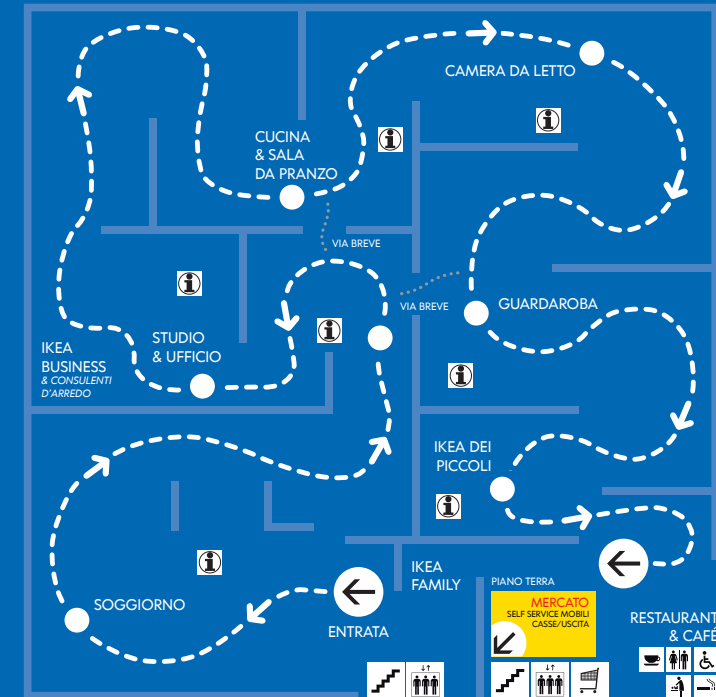

Come orientarti nella nostra ESPOSIZIONE MOBILI PRIMO PIANO

SOGGIORNO

Divani
Divani in pelle
Divani letto
Librerie
Mobili tv/hi-fi
Poggiapiedi
Poltrone
Poltrone in pelle
Tavolini
Vetrine

STUDIO & UFFICIO

Arredamento per ufficio
Tavoli computer
Pavimenti ad incastro

CUCINA & SALA DA PRANZO

Accessori cucina
Carrelli da cucina
Cucine
Sedie bar
Sedie da pranzo
Sedie pieghevoli
Sgabelli
Sgabelli bar
Sgabelli impilabili
Tavoli da pranzo

CAMERA DA LETTO

Comodini
Letti a soppalco
Letti matrimoniali
Letti singoli
Materassi

GUARDAROBA

Armadi
Cassettiere
Rastrelliere
Scarpriere

IKEA DEI PICCOLI

Arredamento per bambini
Giochi

RESTAURANT & CAFÉ

RESTAURANT & CAFÉ