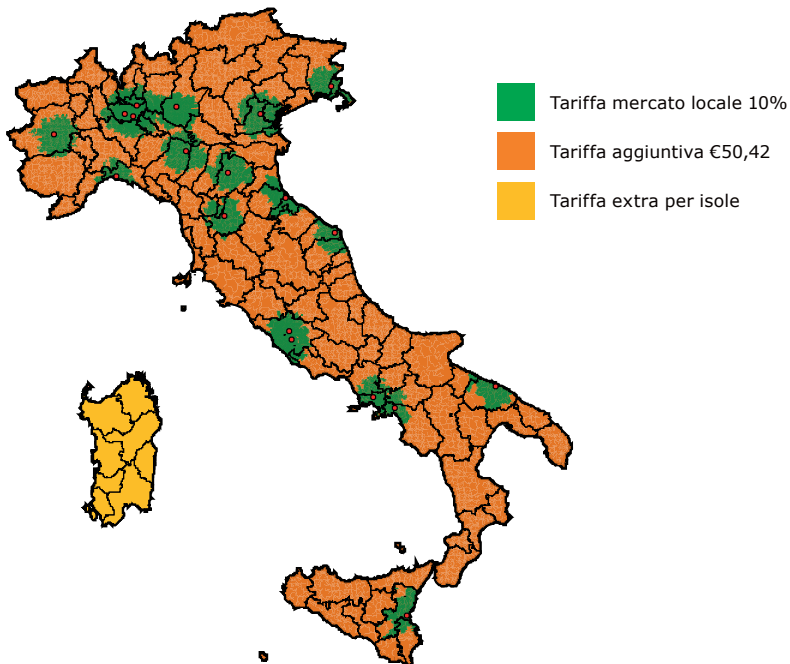

Aree del mercato locale per il trasporto su appuntamento

Verifica sul sito www.IKEA.it/servizi se la zona dove abiti rientra nel nostro mercato locale.

Le tariffe dei servizi sono valide a partire dal 22 novembre 2011. Eventuali variazioni saranno comunicate di volta in volta da IKEA.