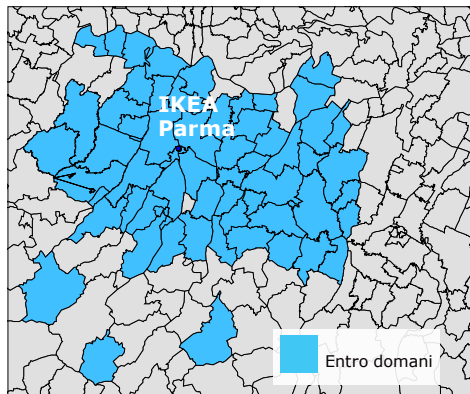

# Comuni coperti dal servizio trasporto espresso dal negozio di Parma

Comune	CAP	Pr.	Zona	Fascia oraria
Albinea	42020	RE	Entro domani	14-18,30
Baganzola	43126	PR	Entro domani	9,30-14
Bagnolo in piano	42011	RE	Entro domani	14-18,30
Basilicanova	43030	PR	Entro domani	14-18,30
Berceto	43042	PR	Entro domani	9,30-14
Bianconese	43010	PR	Entro domani	9,30-14
Bibbiano	42021	RE	Entro domani	14-18,30
Boretto	42022	RE	Entro domani	14-18,30
Brescello	42041	RE	Entro domani	9,30-14