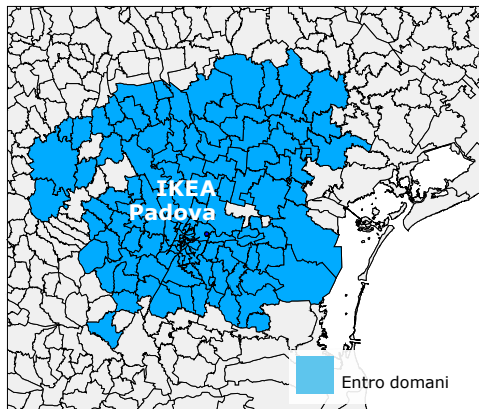

Comuni coperti dal servizio trasporto espresso dal negozio di Padova

Comune	CAP	PR	Zona	Fascia oraria
Abano Terme	35031	PD	■	14-20
Albignasego	35020	PD	■	14-20
Arcugnano	36057	VI	■	14-20
Arzergrande	35020	PD	■	14-20
Baone	35030	PD	■	14-20
Bolzano Vicentino	36050	VI	■	14-20
Borgoricco	35010	PD	■	14-20
Brugine	35020	PD	■	14-20
Cadoneghe	35010	PD	■	14-20
Campagna Lupia	30010	VE	■	8-13
Campo San Martino	35010	PD	■	14-20
Campodarseo	35011	PD	■	14-20
Campodoro	35010	PD	■	14-20
Campolongo Maggiore	30010	VE	■	8-13
Camponogara	30010	VE	■	8-13