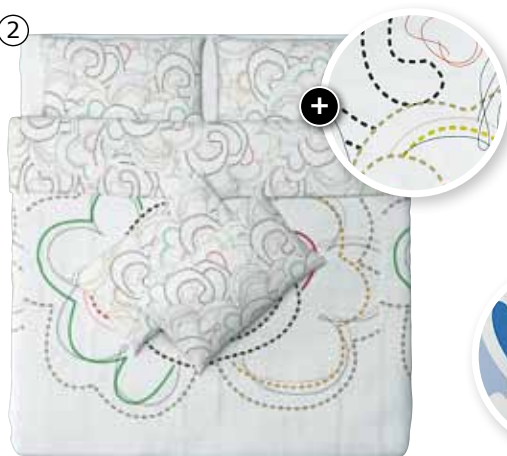

Trave mediana SKORVA, materasso, doghe e biancheria da letto in vendita separatamente.

GRIMEN letto matrimoniale
Cm 160x200, Grigio.

Facile da pulire: rivestimento asportabile e lavabile a secco.

Prezzo IKEA FAMILY

Sconto 38%

€209

Prezzo normale €339
301.434.94

I nostri copripiumini in 100% cotone possono essere utilizzati durante la stagione estiva come lenzuola per il tuo letto.

2

3

1. BIRGIT copripiumino matrimoniale e 4 federe cm 240x220/50x80. **Prezzo IKEA FAMILY €29,95.** Prezzo normale €39,95. Sconto 25%. 101.897.89 **2. KAJSA ROSOR copripiumino matrimoniale e 4 federe** 240x220/50x80. Fantasia. **Prezzo IKEA FAMILY €39,95.** Prezzo normale €49,95. Sconto 20%. 601.512.32. **3. RENATE copripiumino matrimoniale e 4 federe** cm 240x220/50x80. **Prezzo IKEA FAMILY €34,95.** Prezzo normale €44,95. Sconto 22%. 501.712.16