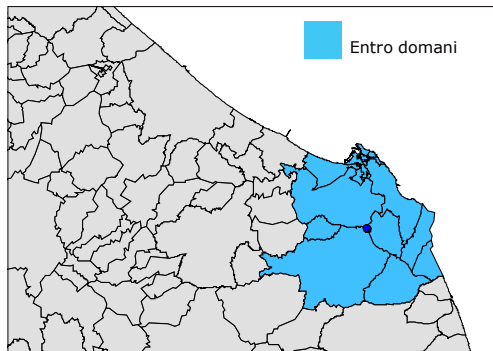

Comuni coperti dal servizio trasporto espresso dal negozio di Ancona

Comune	CAP	Pr.	Zona	Fascia oraria
Ancona	60100	AN		13-20
Camerano	60021	AN		13-20
Castelfidardo	60022	AN		13-20
Marcelli	60026	AN		13-20
Numana	60026	AN		13-20
Offagna	60020	AN		13-20
Osimo	60027	AN		13-20
Sirolo	60020	AN		13-20