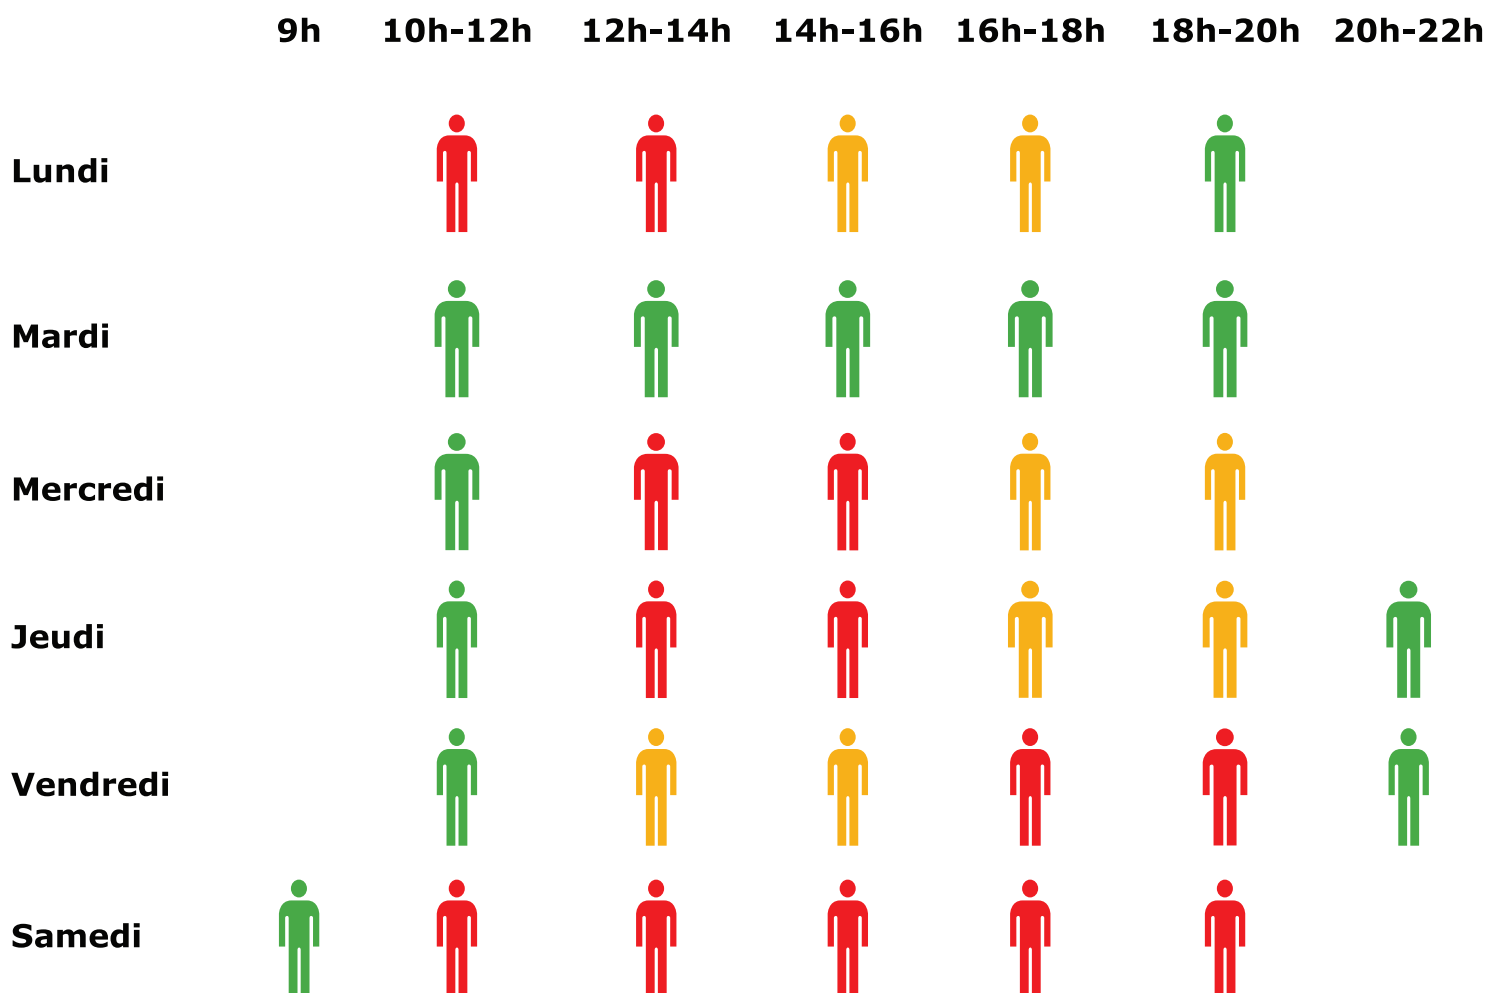

IKEA TOULON :

Éviter la foule ? C'est possible !

Optez pour les **heures vertes*** et profitez à 100% de votre journée chez IKEA.

Fréquentation faible

Fréquentation moyenne

Fréquentation élevée

* Hors vacances scolaires et jours fériés

Horaires d'ouverture :

Du lundi au mercredi : 10h-20h

Jeudi & vendredi : 10h-22h

Samedi : 9h-20h