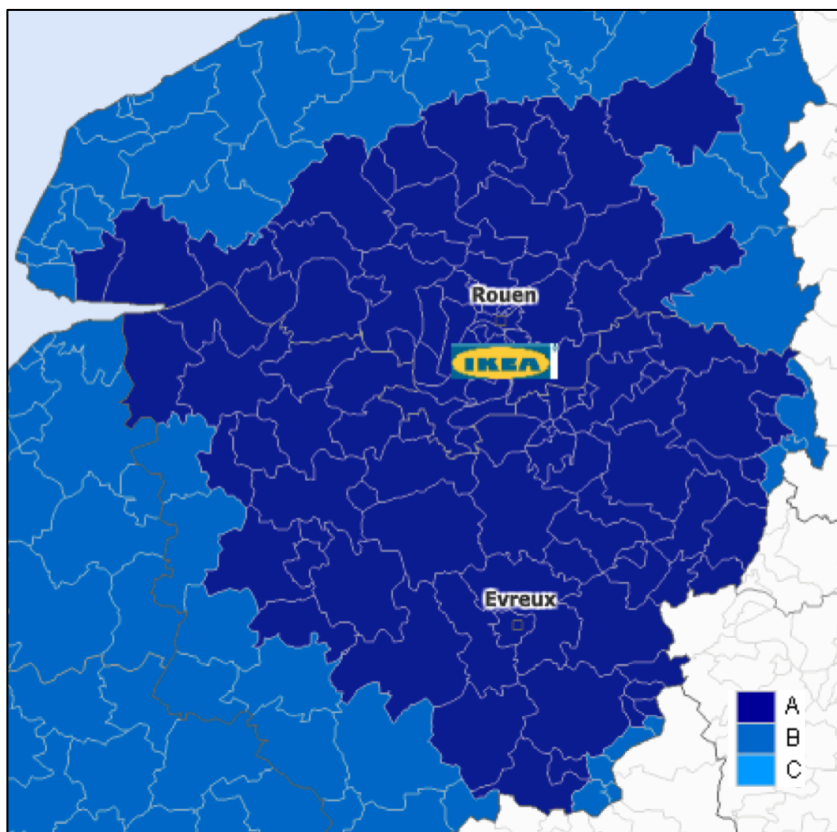

Le service de livraison rapide est proposé uniquement en zone A, sous réserve de disponibilité de la marchandise à livrer.

Attention, certains articles ne sont pas livrables, notamment :

- les accessoires et articles fragiles (ustensiles de cuisine, vaisselle et articles en verre, cadres, miroirs, luminaires, plantes, cache-pot, textiles, tapis...),
- les articles non emballés sous carton,
- les meubles en rotin ou en osier,
- les articles de la bonne trouvaille.

Tarifs et livraisons au départ du magasin IKEA ROUEN Tourville la Rivière. Voir les conditions détaillées et la liste des communes livrées au comptoir transport du magasin.

Conditions et tarifs valables jusqu'au 31 août 2011.