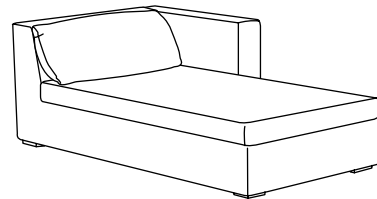

Cette combinaison avec housse ANEDAL 1100€

Tout plein de place

Une méridienne, un module 2 places et deux accoudoirs: c'est tout ce dont vous avez besoin pour créer une combinaison d'angle généreuse dans la série VAXHOLM. Complétez le tout par un repose-pieds si vous voulez plus de place ou une table d'appoint.

Dimensions: 242x186 cm

Cette combinaison avec housse ANEDAL 1440€

Voyez grand

Une combinaison généreuse et confortable, idéale pour les grandes pièces. Les deux méridiennes couplées aux deux modules 1 place offrent assez de place pour les grandes réunions entre amis ou en famille. Et si vous voulez un canapé encore plus grand, il suffit d'ajouter quelques éléments.

Dimensions: 370x186 cm

Cette combinaison avec housse ANEDAL 2200€

Prenez place et détendez-vous

Une méridienne, un accoudoir et vous voilà avec un siège confortable sur lequel vous pourrez vous asseoir mais aussi vous allonger. A compléter avec d'autres éléments de la série VAXHOLM ou à installer de manière indépendante dans votre séjour – les possibilités sont multiples. A vous de décider!

Dimensions: 105x186 cm

Cette combinaison avec housse ANEDAL 770€

Quelques éléments – une multitude de possibilités

Une combinaison en angle modulable avec méridienne, cela vous dit? La série VAXHOLM comprend tous les éléments nécessaires: un module 1 place, un module 2 places, deux accoudoirs et un repose-pieds. Et si vous avez besoin d'un grand canapé 3 places, il vous suffit de désolidariser le repose-pieds.