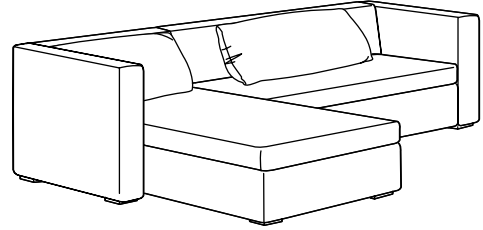

COMBINAISONS

Pour éviter que les pieds d'appui des modules de la série VAXHOLM se voient, vous pouvez les monter un peu plus vers l'arrière, ainsi, seul les pieds des accoudoirs seront visibles.

Petit mais généreux

Avec un module 1 place et une méridienne de la série VAXHOLM, vous obtenez une combinaison d'angle spacieuse et flexible, parfaite pour la détente. Besoin de sièges supplémentaires? Vous pouvez très facilement raccorder d'autres éléments et compléter le tout par des accoudoirs supplémentaires. Dimensions: 185x186 cm

Cette combinaison avec housse ANEDAL 1100€

Tout plein de place

Une méridienne, un module 2 places et deux accoudoirs: c'est tout ce dont vous avez besoin pour créer une combinaison d'angle généreuse dans la série VAXHOLM. Complétez le tout par un repose-pieds si vous voulez plus de place ou une table d'appoint.

Dimensions: 242x186 cm

Cette combinaison avec housse ANEDAL 1440€

Voyez grand

Une combinaison généreuse et confortable, idéale pour les grandes pièces. Les deux méridiennes couplées aux deux modules 1 place offrent assez de place pour les grandes réunions entre amis ou en famille. Et si vous voulez un canapé encore plus grand, il suffit d'ajouter quelques éléments.