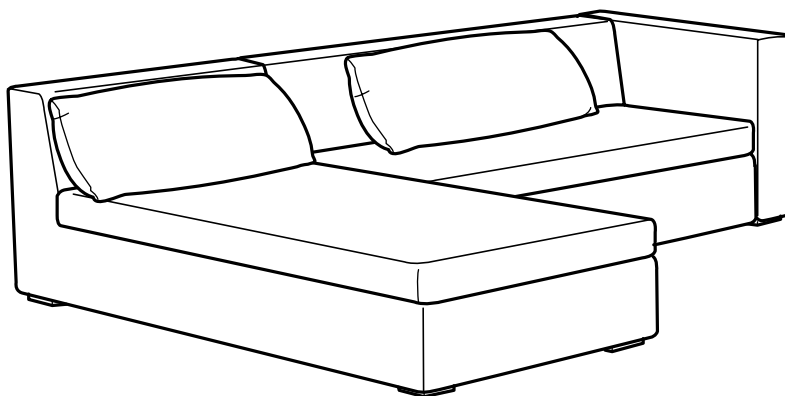

VAXHOLM

DESIGNER

Eva Lilja Löwenhielm

COMPREND

Module 1 place
Module 2 places
Mérienne
Section lit avec rangement
Repose-pieds
Accoudoir

MATÉRIAUX

Structure : Panneau de particules,
panneau de fibres de bois, sapin
massif, contreplaqué
Assise : mousse de polyuréthane
40kg/m³, rembourrage fibres
creuses en polyester.

Le canapé de toutes les possibilités

Besoin d'un grand canapé qui puisse se transformer en fonction de l'espace disponible ? Et qui soit confortable pour s'asseoir comme pour dormir ? VAXHOLM est la solution idéale qui s'adapte à toutes les situations, même lorsque vos exigences changent. En plus, VAXHOLM vous offre un rembourrage qui épouse les contours du corps, des coussins confortables et une housse résistante, amovible et lavable. La section lit comporte même un rangement pratique pour le linge de lit. Vous avez dit flexible ?

Avec un module 1 place et une méridienne de la série VAXHOLM, vous obtenez une combinaison d'angle spacieuse et flexible, parfaite pour la détente. Besoin de sièges supplémentaires? Vous pouvez très facilement raccorder d'autres éléments et compléter le tout par des accoudoirs supplémentaires. Dimensions: 185x186 cm

Dimensions: 242x186 cm

Cette combinaison avec housse ANEDAL 1440€

Voyez grand

Une combinaison généreuse et confortable, idéale pour les grandes pièces. Les deux méridiennes couplées aux deux modules 1 place offrent assez de place pour les grandes réunions entre amis ou en famille. Et si vous voulez un canapé encore plus grand, il suffit d'ajouter quelques éléments.