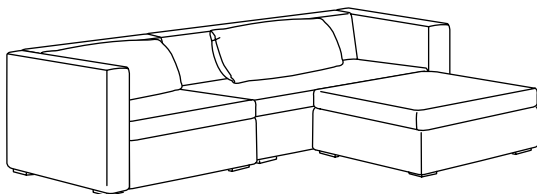

Dimensions: 242x186 cm

Cette combinaison avec housse ANEDAL 1440€

Voyez grand

Une combinaison généreuse et confortable, idéale pour les grandes pièces. Les deux méridiennes couplées aux deux modules 1 place offrent assez de place pour les grandes réunions entre amis ou en famille. Et si vous voulez un canapé encore plus grand, il suffit d'ajouter quelques éléments.

Dimensions: 370x186 cm

Cette combinaison avec housse ANEDAL 2200€

Prenez place et détendez-vous

Une méridienne, un accoudoir et vous voilà avec un siège confortable sur lequel vous pourrez vous asseoir mais aussi vous allonger. A compléter avec d'autres éléments de la série VAXHOLM ou à installer de manière indépendante dans votre séjour – les possibilités sont multiples. A vous de décider!

Dimensions: 105x186 cm

Cette combinaison avec housse ANEDAL 770€

Quelques éléments – une multitude de possibilités

Une combinaison en angle modulable avec méridienne, cela vous dit? La série VAXHOLM comprend tous les éléments nécessaires: un module 1 place, un module 2 places, deux accoudoirs et un repose-pieds. Et si vous avez besoin d'un grand canapé 3 places, il vous suffit de désolidariser le repose-pieds.

Dimensions: 242x185 cm

Cette combinaison avec housse ANEDAL 1530€

Un bon départ

Deux modules 1 place et deux accoudoirs de la série VAXHOLM, c'est tout ce dont vous avez besoin pour créer un canapé confortable et spacieux. Si par la suite, vous voulez réaménager votre salon ou disposer d'un plus grand canapé, rien de plus simple – c'est quand vous voulez, comme vous voulez.