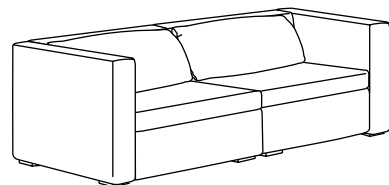

Dimensions: 370x186 cm

Cette combinaison avec housse ANEDAL 2200€

Prenez place et détendez-vous

Une méridienne, un accoudoir et vous voilà avec un siège confortable sur lequel vous pourrez vous asseoir mais aussi vous allonger. A compléter avec d'autres éléments de la série VAXHOLM ou à installer de manière indépendante dans votre séjour – les possibilités sont multiples. A vous de décider!

Dimensions: 105x186 cm

Cette combinaison avec housse ANEDAL 770€

Quelques éléments – une multitude de possibilités

Une combinaison en angle modulable avec méridienne, cela vous dit? La série VAXHOLM comprend tous les éléments nécessaires: un module 1 place, un module 2 places, deux accoudoirs et un repose-pieds. Et si vous avez besoin d'un grand canapé 3 places, il vous suffit de désolidariser le repose-pieds.

Dimensions: 242x185 cm

Cette combinaison avec housse ANEDAL 1530€

Un bon départ

Deux modules 1 place et deux accoudoirs de la série VAXHOLM, c'est tout ce dont vous avez besoin pour créer un canapé confortable et spacieux. Si par la suite, vous voulez réaménager votre salon ou disposer d'un plus grand canapé, rien de plus simple – c'est quand vous voulez, comme vous voulez.

Dimensions: 209x93 cm

Cette combinaison avec housse ANEDAL 1140€

ÉLÉMENTS, DIMENSIONS ET PRIX

	 Accoudoir (1 pce)	 Chauffeuse 1 place	 Module 2 places	 Repose-pieds	 Méridienne	 Section lit avec rangement
Longueur x larg. x haut. en cm Hauteur d'assise: 50 cm	12x92,5x65	92,5x92,5x65	125,5x92,5x65	92,5x92,5x36	186x92,5x65	227x92,5x65
Complet avec housse Articles sur commande						
ANNEDAL gris foncé	120€	450€	550€	290€	650€	899€
ANNEDAL jaune	120€	450€	550€	290€	650€	899€
TENÖ brun foncé	130€	490€	590€	349€	690€	949€
TENÖ gris clair	130€	490€	590€	349€	690€	949€
TENÖ blanc	130€	490€	590€	349€	690€	949€