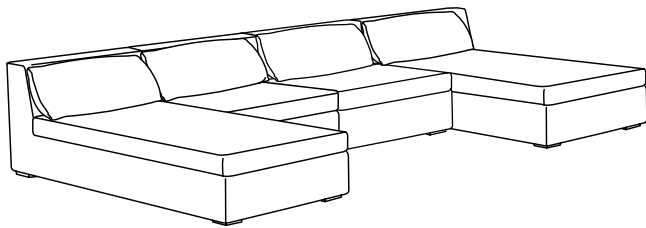

Avec un module 1 place et une méridienne de la série VAXHOLM, vous obtenez une combinaison d'angle spacieuse et flexible, parfaite pour la détente. Besoin de sièges supplémentaires? Vous pouvez très facilement raccorder d'autres éléments et compléter le tout par des accoudoirs supplémentaires. Dimensions: 185x186 cm

Cette combinaison avec housse ANEDAL 1100€

Tout plein de place

Une méridienne, un module 2 places et deux accoudoirs: c'est tout ce dont vous avez besoin pour créer une combinaison d'angle généreuse dans la série VAXHOLM. Complétez le tout par un repose-pieds si vous voulez plus de place ou une table d'appoint.

Dimensions: 242x186 cm

Cette combinaison avec housse ANEDAL 1440€

Voyez grand

Une combinaison généreuse et confortable, idéale pour les grandes pièces. Les deux méridiennes couplées aux deux modules 1 place offrent assez de place pour les grandes réunions entre amis ou en famille. Et si vous voulez un canapé encore plus grand, il suffit d'ajouter quelques éléments.

Dimensions: 370x186 cm

Cette combinaison avec housse ANEDAL 2200€

Prenez place et détendez-vous

Une méridienne, un accoudoir et vous voilà avec un siège confortable sur lequel vous pourrez vous asseoir mais aussi vous allonger. A compléter avec d'autres éléments de la série VAXHOLM ou à installer de manière indépendante dans votre séjour – les possibilités sont multiples. A vous de décider!