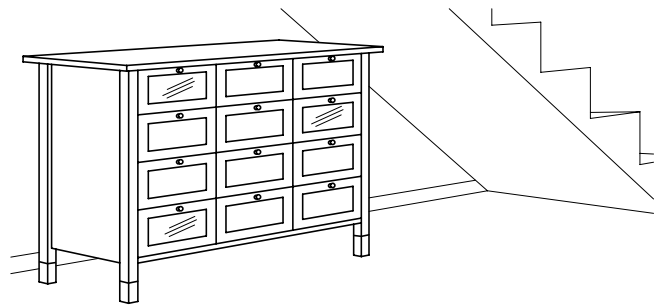

VÄRDE bahut: pratique partout dans la maison. Un rangement très spacieux pour la cuisine, ou encore pour l'entrée ou le séjour. Solide, il est équipé de tiroirs qui coulissent en douceur, avec des faces en verre trempé, beaucoup plus résistant que du verre ordinaire.

VÄRDE bahut 495€