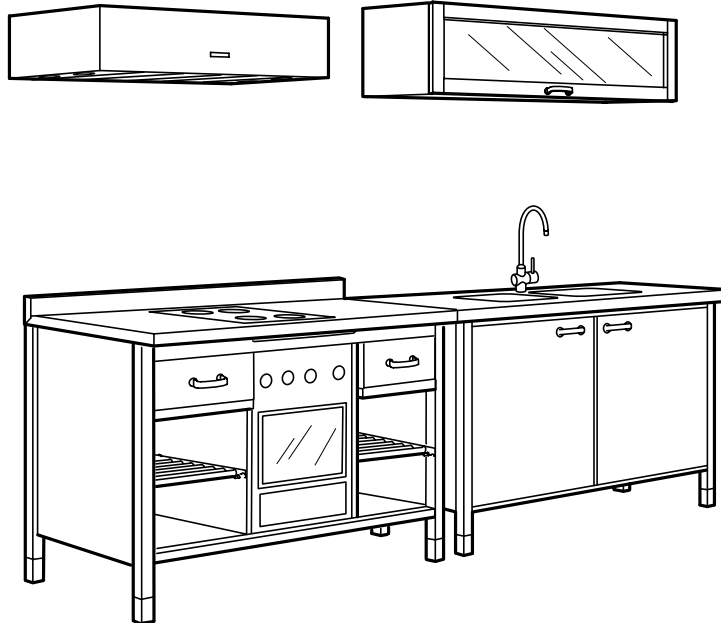

VÄRDE

DESIGN

Mikael Warnhammar.

ENTRETIEN

Les plans de travail ont été traités en usine avec une couche d'huile. Pour qu'ils gardent leur qualité dans le temps, il convient de les traiter 3 à 5 fois par an avec notre traitement pour bois BEHANDLA.

Lorsque cela est nécessaire, les surfaces en acier inox doivent être essuyées avec une éponge ou un chiffon et du détergent. Toujours nettoyer à l'horizontale.

ENVIRONNEMENT

VÄRDE contient du bois massif, ce qui est un bon choix tant au niveau qualité que du point de vue environnemental. Le bois est une ressource renouvelable, qui est également recyclable et biodégradable. En outre, notre bois massif ne provient pas d'arbres abattus dans des forêts vierges.

En choisissant la cuisine solitaire VÄRDE, vous obtenez une cuisine intelligente et flexible. Elle se compose d'éléments indépendants, ce qui vous permet d'aménager et de réaménager facilement votre cuisine, selon vos goûts et besoins. En cas de déménagement, vous l'emporterez sans problème. Et vous n'avez pas besoin de tout acheter en une fois ; commencez par quelques éléments et complétez au fur et à mesure.

VÄRDE regorge de détails plus pratiques les uns que les autres, tels les tiroirs coulissants à fermeture automatique en fin de course ou les charnières avec vérin pneumatique pour une fermeture en douceur des éléments muraux. Quant aux tablettes réglables, elles vous permettent de ranger tous vos ustensiles, des plus petits aux plus encombrants.

Soulignons aussi l'utilité des pieds réglables pour un maintien stable des unités sur tous les sols ou encore le dos laqué blanc qui permet de placer VÄRDE au centre de la pièce.

VÄRDE est fabriqué dans des matériaux clairs : le bouleau massif, le mélaminé blanc, l'acier inox et le plaqué bouleau. Ces éléments nomades sont robustes et durables ; ils peuvent être utilisés dans diverses pièces de la maison ainsi qu'au bureau.

VÄRDE peut aussi être associé à nos cuisines intégrées de la série FAKTUM, avec des portes coordonnées. Poignées et boutons sont inclus, mais vous pouvez aussi en acheter séparément pour une pièce totalement coordonnée.

Design and Quality
IKEA of Sweden

Prix TTC (TVA 19,6%) et "emporté". Selon la taille des magasins, certains articles peuvent ne pas être proposés pour la vente à emporter. Ils peuvent toutefois être livrés à domicile selon conditions et tarifs IKEA. Le montant de la livraison dépend du lieu de livraison et du montant des achats. Renseignez-vous au préalable en magasin, sur www.IKEA.fr ou au **0891 36 00 36 (0,225€/mn)**. Descriptif des parties apparentes uniquement. Meubles à monter soi-même. Chaque meuble présenté sur www.IKEA.fr dispose de son plan de montage que vous pouvez télécharger et imprimer à volonté.