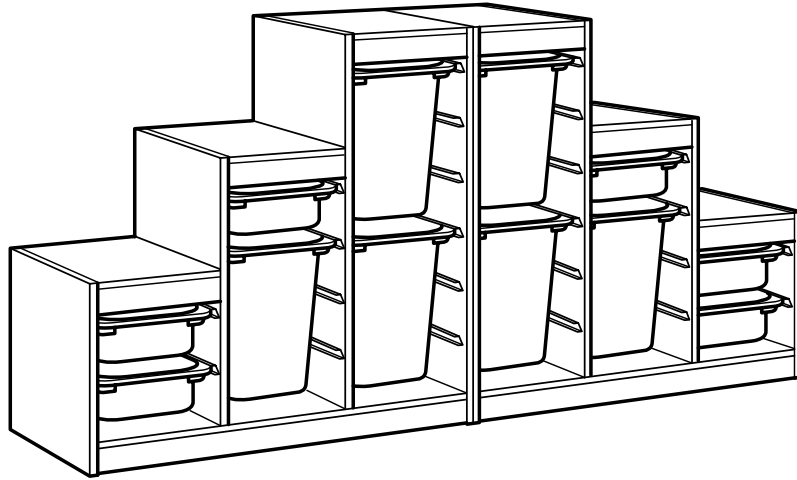

## MATÉRIAUX

Caissons et tablettes TROFAST en pin massif et/ou panneau de particules revêtu feuille décor blanc. Les bacs de rangement, couvercles sont en polypropylène.

## ENTRETIEN

Nettoyez la structure avec un chiffon humide et ensuite essuyez avec un chiffon propre et sec. Les boîtes de rangement en plastique s'entretiennent très simplement; il suffit de les rincer à l'eau.

## SÉCURITÉ ENFANT

Les enfants jouent avec tout et n'importe où! Et souvent de manière agitée et imprévisible. C'est pourquoi il est important de toujours fixer au mur tous les meubles de plus de 60 cm de haut. Utilisez pour cela les fixations murales incluses dans le paquet. Utilisez toujours des vis/chevilles adaptées à votre mur.

TROFAST est une série de rangement pratique qui offre mille et une possibilités de combinaisons, aussi bien dans la chambre des enfants que dans les espaces difficiles d'accès (sous l'escalier, dans la cuisine ou l'entrée). Les meubles comme les bacs sont solides et faciles à entretenir. Même si vos meubles ont l'habitude d'être malmenés, TROFAST vous garantit une résistance à toute épreuve. Les éléments de la série TROFAST sont modulables et faciles à monter – et à démonter en fonction de vos besoins.