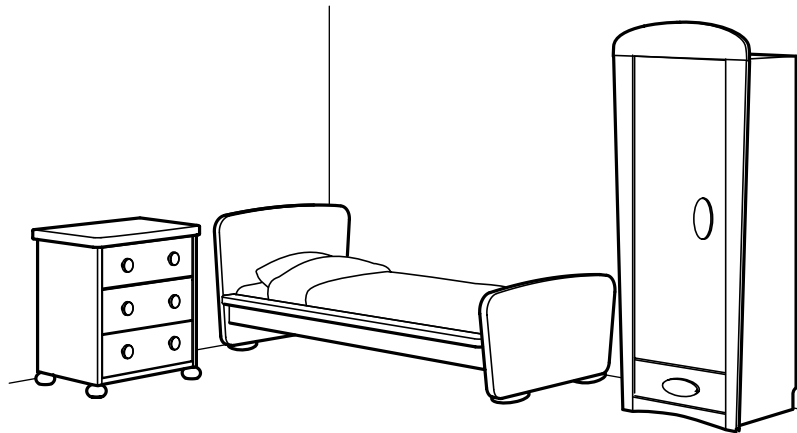

- Une construction stable et résistante.
- L'espace entre les barreaux est calculé pour une sécurité optimale (l'enfant ne pourra pas coincer sa tête entre les barreaux par exemple).
- Des sommiers solides.
- Des angles et bords arrondis.
- Aucun petit élément ne pourra être retiré ou se détacher et provoquer un risque d'étouffement.
- Des sommiers bien ventilés pour éviter le développement de mycoses.
- Des matériaux et finitions non toxiques.

Les enfants jouent avec tout et n'importe où ! Et souvent de manière agitée et imprévisible. C'est pourquoi il est important de toujours fixer au mur tous les meubles de plus de 60 cm de haut. Utilisez pour cela les fixations murales incluses dans le paquet. Utilisez toujours des vis/chevilles adaptées à votre mur.

Pour des raisons de sécurité, veillez à toujours utiliser un matelas aux dimensions identiques à celles du lit.

Les tiroirs de l'armoire et de la commode sont équipés d'arrêts pour éviter qu'ils ne tombent.

ÉLÉMENTS, DIMENSIONS ET PRIX

Pour des raisons de sécurité, fixer au mur tous les meubles de plus de 60 cm de haut. Utiliser le dispositif anti-basculé inclus.

Lit bébé* 60x120 cm. Lit évolutif 3 positions: 2 hauteurs de sommier possibles, un côté amovible, kit de conversion inclus. Conforme à la norme européenne EN716-1. Dossier en panneau de fibres de bois, peinture acrylique. Côtés en panneau de fibres de bois, feuille décor. Sommier en panneau de fibres de bois perforé pour une bonne ventilation.