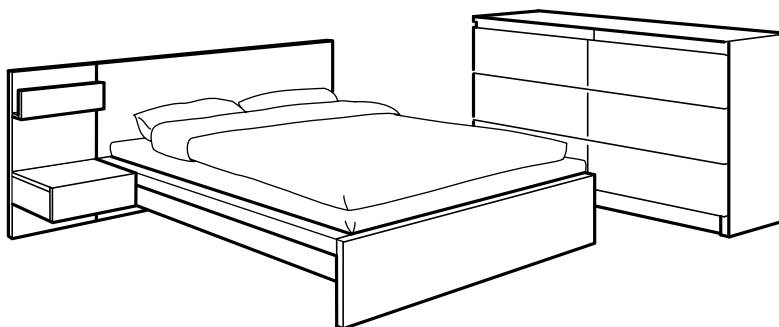

GUIDE D'ACHAT

MALM

Série de meubles de chambre

MATÉRIAUX

Cette série existe en revêtement décor blanc ou plaqué bouleau, chêne, chêne teinté blanc, ou frêne teinté brun noir.

Composants principaux : panneau de particules, panneau de fibres de bois, panneau alvéolaires. Blanc : feuille décor. Autres couleurs : placage vernis acrylique incolore.

Une série de qualité et de choix

Elle est disponible en plaqué bouleau, plaqué chêne, brun noir et certains éléments existent en blanc ou noir.

Cette série comprend des structures de lit, des tables de chevet, des têtes de lit et des commodes. Pour un coin spécial maquillage ou bijoux, optez pour une commode avec miroir pliant et compartiment bijoux, ou pourquoi pas une coiffeuse.

TOUS LES ÉLÉMENTS ET PRIX

Structure de lit, 90x200 cm.

Noir	801.205.84	89€
Blanc	702.145.40	89€

Commode, 2 tiroirs, 40x48x56 cm.

Blanc	500.539.20	39€
Turquoise	302.253.76	49€
Lilas	102.253.77	49€
Plaqué bouleau	900.539.18	39€
Plaqué chêne	400.625.95	39€
Chêne blanchi	101.786.01	39€
Frêne teinté brun noir	001.033.43	39€