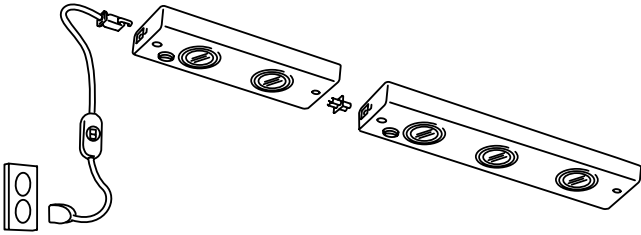

GRUNDTAL COMBINAISONS

ANSLUTA câble de raccordement 3,5 m, GRUNDTAL éclairage halogène pour plan de travail 2x10W et GRUNDTAL éclairage halogène pour plan de travail 3x10W.
Cette combinaison 59,99€