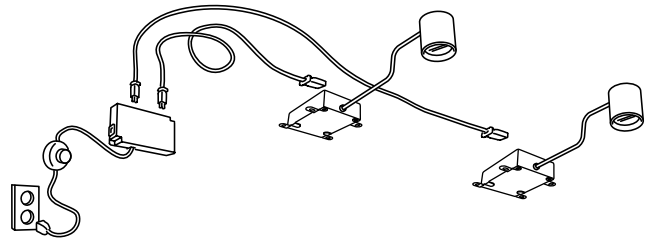

ANSLUTA câble d'alimentation 6 prises 3,5 m, 2 câbles ANSLUTA de raccordement 2 m et 2 éclairages vitrine GRUNDTAL.
Cette combinaison 64,83€