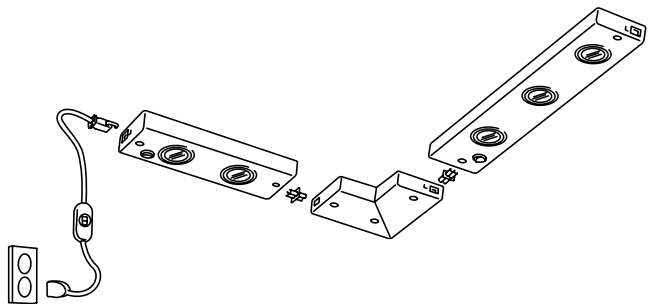

# GRUNDTAL COMBINAISONS

ANSLUTA câble de raccordement 3,5 m, GRUNDTAL éclairage halogène pour plan de travail 2x10W et GRUNDTAL éclairage halogène pour plan de travail 3x10W.  
**Cette combinaison 59,99€**

ANSLUTA câble d'alimentation 6 prises 3,5 m, 2 câbles ANSLUTA de raccordement 2 m et 2 éclairages vitrine GRUNDTAL.  
**Cette combinaison 64,83€**

ANSLUTA câble de raccordement 3,5 m, 2 x GRUNDTAL éclairage halogène pour plan de travail 3x10W et ANSLUTA câble de liaison 0,7 m.  
**Cette combinaison 68,98€**