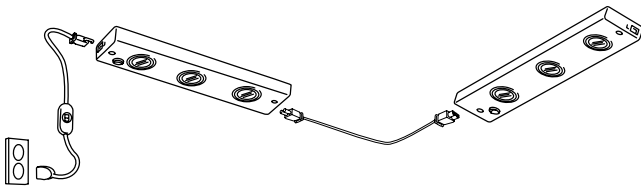

### Une solution d'éclairage « sur mesure »

Créez la solution d'éclairage adaptée à votre cuisine en un tour de main à l'aide des câbles de liaison ANSLUTA. Ils permettent de raccorder à l'alimentation secteur plusieurs lampes connectées en série. Appuyez sur l'interrupteur mural pour les allumer ou les éteindre toutes simultanément. Les éclairages pour plan de travail GRUNDTAL s'utilisent tous avec le système de câbles de liaison ANSLUTA. Et comme tous ces éléments sont vendus séparément, les possibilités de créer une solution d'éclairage personnalisée sont très nombreuses.

Design and Quality  
IKEA of Sweden

Prix TTC (TVA 19,6%) et "emporté". Selon la taille des magasins, certains articles peuvent ne pas être proposés pour la vente à emporter. Ils peuvent toutefois être livrés à domicile selon conditions et tarifs IKEA. Le montant de la livraison dépend du lieu de livraison et du montant des achats. Renseignez-vous au préalable en magasin, sur [www.IKEA.fr](http://www.IKEA.fr) ou au 0825 10 3000 (0,15€/mn). Descriptif des parties apparentes uniquement. Meubles à monter soi-même. Chaque meuble présenté sur [www.IKEA.fr](http://www.IKEA.fr) dispose de son plan de montage que vous pouvez télécharger et imprimer à volonté.

ANSLUTA câble d'alimentation 6 prises 3,5 m, 2 câbles ANSLUTA de raccordement 2 m et 2 éclairages vitrine GRUNDTAL.  
**Cette combinaison 64,83€**

ANSLUTA câble de raccordement 3,5 m, 2 x GRUNDTAL éclairage halogène pour plan de travail 3x10W et ANSLUTA câble de liaison 0,7 m.  
**Cette combinaison 68,98€**