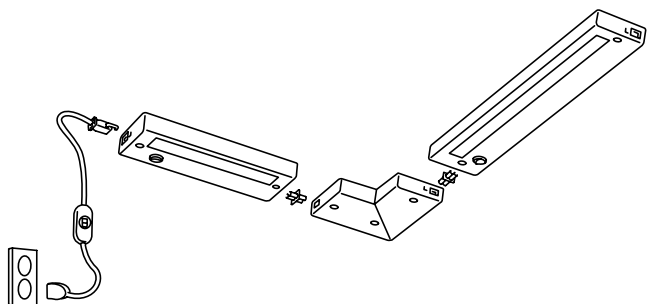

ANSLUTA câble de raccordement 3,5 m, GRUNDTAL éclairage fluo pour plan de travail 8W, GRUNDTAL jonction d'angle et GRUNDTAL éclairage fluo pour plan de travail 13W.
Cette combinaison 126,94€