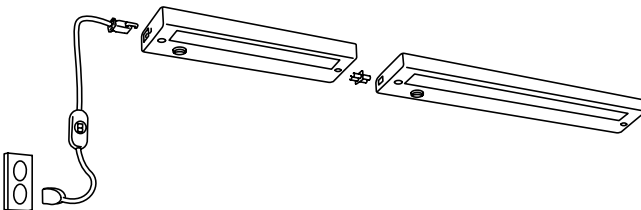

ANSLUTA câble de raccordement 3,5 m, GRUNDTAL éclairage fluo pour plan de travail 8W et GRUNDTAL éclairage fluo pour plan de travail 13W.
Cette combinaison 108,99€