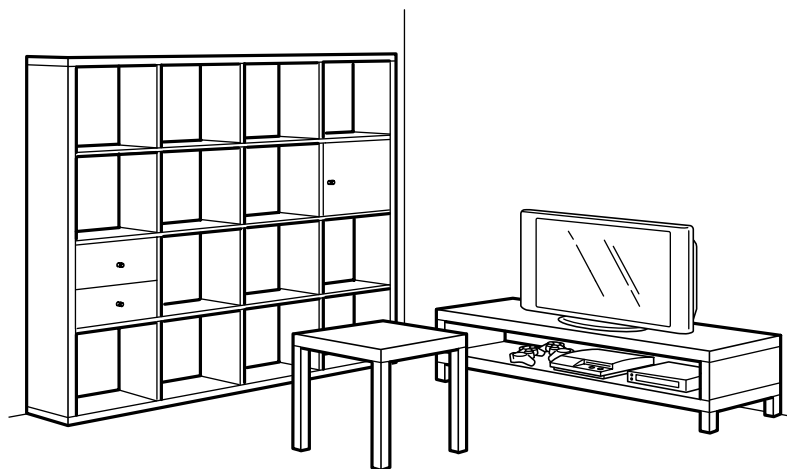

ENTRETIEN

Essuyer avec un chiffon imbibé d'un détergent doux. Terminer en essuyant avec un chiffon sec.

SÉCURITÉ

Toujours fixer au mur des rangements dont la hauteur dépasse 75 cm. Des fixations sont incluses, mais veillez à choisir des vis et chevilles adaptées au support mural.
Le banc TV doit toujours être plus large et plus profond que le téléviseur. La charge maximale sur le banc TV/meuble TV d'angle ne doit pas excéder 65 kg