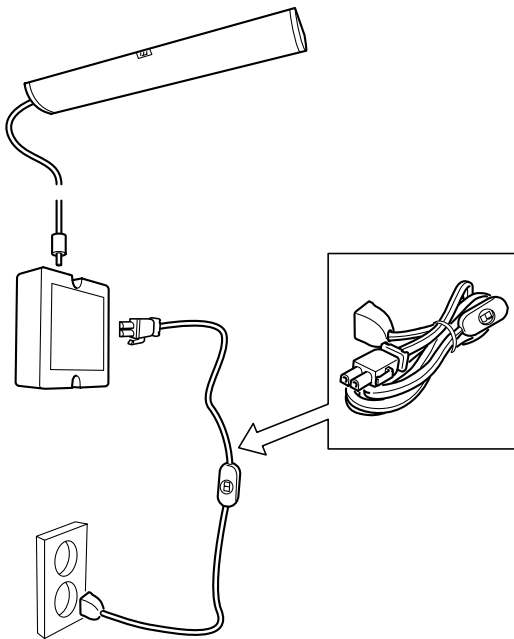

INREDA s'utilise avec le système de câbles ANSLUTA, et vous permet de construire une solution d'éclairage jusqu'à 10 lampes qui s'allument et s'éteignent avec le même interrupteur ou individuellement. Vous pouvez ainsi adapter votre éclairage en fonction de vos goûts et besoins. INREDA éclairage pour vitrine convient parfaitement à la série de rangement BESTÅ.

COMBINAISONS

ANSLUTA câble de raccordement 3,5 m avec INREDA éclairage vitrine 35 cm.
Cette combinaison 25,94€

ANSLUTA câble de raccordement 3,5 m avec ANSLUTA câble de liaison 2 m pour 2 x INREDA éclairage vitrine 35 cm.
Cette combinaison 50,88€