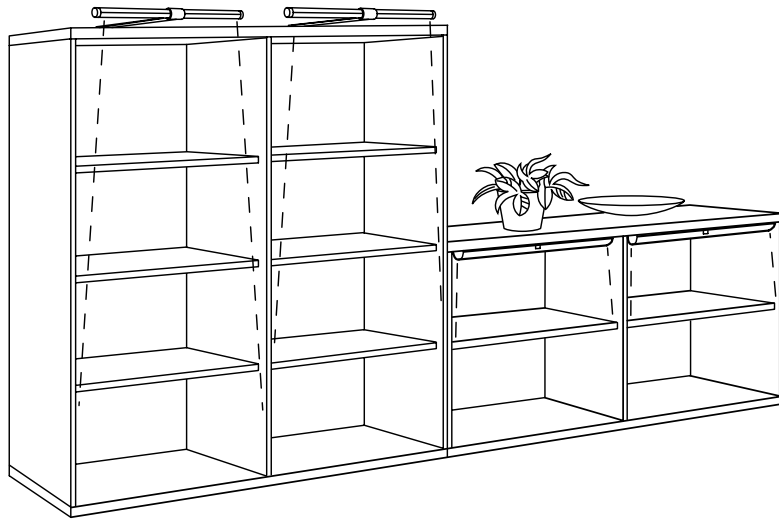

INREDA

DESIGN

Mikael Warnhammar
Ulf Quensel

Eclairage personnalisé pour rangements et vitrines

INREDA éclairage permet de réaliser une solution d'éclairage personnalisée, à la fois esthétique et fonctionnelle.

INREDA s'utilise avec le système de câbles ANSLUTA, et vous permet de construire une solution d'éclairage jusqu'à 10 lampes qui s'allument et s'éteignent avec le même interrupteur ou individuellement. Vous pouvez ainsi adapter votre éclairage en fonction de vos goûts et besoins. INREDA éclairage pour vitrine convient parfaitement à la série de rangement BESTÅ.

Design and Quality
IKEA of Sweden

Prix TTC (TVA 19,6%) et "emporté". Selon la taille des magasins, certains articles peuvent ne pas être proposés pour la vente à emporter. Ils peuvent toutefois être livrés à domicile selon conditions et tarifs IKEA. Le montant de la livraison dépend du lieu de livraison et du montant des achats. Renseignez-vous au préalable en magasin, sur www.IKEA.fr ou au 0825 10 3000 (0,15€/mn). Descriptif des parties apparentes uniquement. Meubles à monter soi-même. Chaque meuble présenté sur www.IKEA.fr dispose de son plan de montage que vous pouvez télécharger et imprimer à volonté.