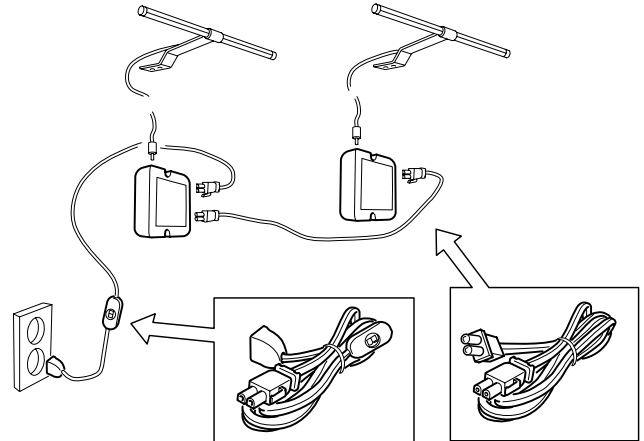

INREDA s'utilise avec le système de câbles ANSLUTA, et vous permet de construire une solution d'éclairage jusqu'à 10 lampes qui s'allument et s'éteignent avec le même interrupteur ou individuellement. Vous pouvez ainsi adapter votre éclairage en fonction de vos goûts et besoins. INREDA éclairage pour vitrine convient parfaitement à la série de rangement BESTÅ.

COMBINAISONS

ANSLUTA câble de raccordement 3,5 m avec INREDA éclairage vitrine 35 cm.
Cette combinaison 25,94€

ANSLUTA câble de raccordement 3,5 m avec ANSLUTA câble de liaison 2 m pour 2 x INREDA éclairage vitrine 35 cm.
Cette combinaison 50,88€