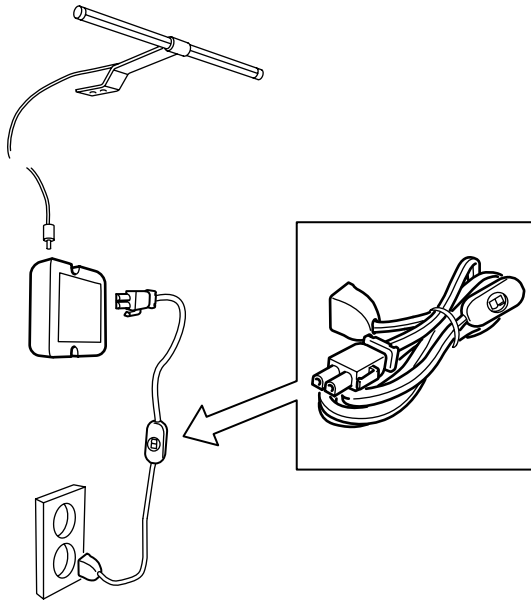

COMBINAISONS

ANSLUTA câble de raccordement 3,5 m avec INREDA éclairage vitrine 35 cm.
Cette combinaison 25,94€