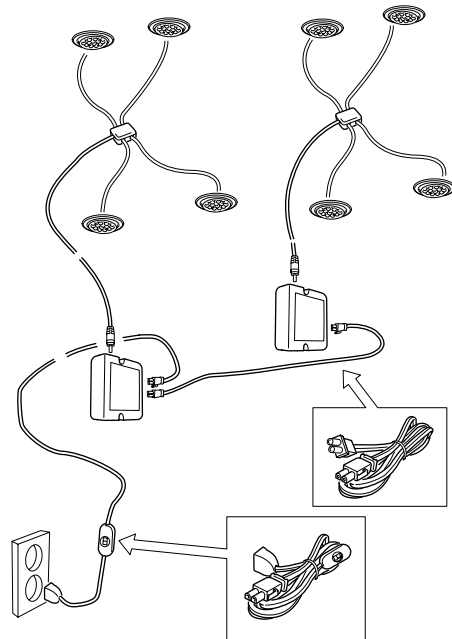

INREDA s'utilise avec le système de câbles ANSLUTA, et vous permet de construire une solution d'éclairage jusqu'à 10 lampes qui s'allument et s'éteignent avec le même interrupteur ou individuellement. Vous pouvez ainsi adapter votre éclairage en fonction de vos goûts et besoins. INREDA éclairage pour vitrine convient parfaitement à la série de rangement BESTÅ.

COMBINAISONS

ANSLUTA câble de raccordement 3,5 m avec INREDA éclairage vitrine 35 cm.
Cette combinaison 25,94€

ANSLUTA câble de raccordement 3,5 m avec ANSLUTA câble de liaison 2 m pour 2 x INREDA éclairage vitrine 35 cm.
Cette combinaison 50,88€

ANSLUTA câble de raccordement 3,5 m avec INREDA éclairage vitrine 55 cm.
Cette combinaison 35,94€

ANSLUTA câble de raccordement 3,5 m avec ANSLUTA câble de liaison 2 m pour 2 x 4 spots INREDA.
Cette combinaison 108,98€

ÉLÉMENTS ET PRIX

INREDA éclairage vitrine 35 cm. Aluminium. Offre une lumière concentrée, idéale pour éclairer les petites zones. S'utilise avec le système de câble ANSLUTA, vendu séparément. Possibilité de connecter jusqu'à 10 unités ensemble dans un même système. Source lumineuse LED intégrée. Designer: Ulf Quensel.