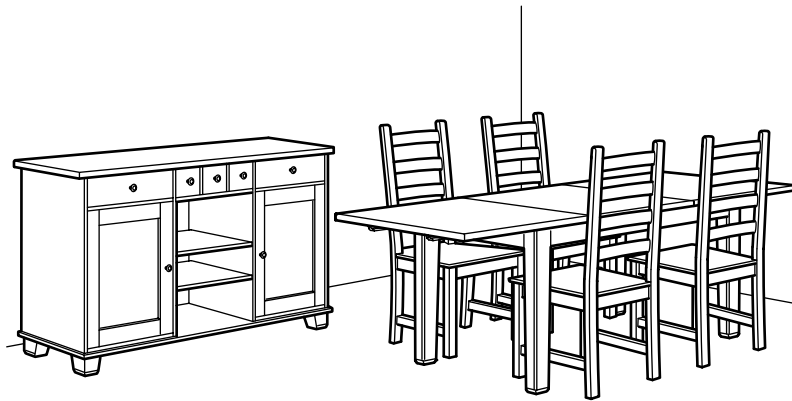

BON À SAVOIR

Nous vous recommandons de fixer le meuble au mur avec le dispositif anti-bascule inclus. Ainsi vous évitez qu'il ne se renverse si un enfant monte dessus ou s'y accroche. Le type de fixation dépend du matériau du support. Choisissez vos fixations en fonction de vos murs (vendues séparément).

S'adapte partout

La salle à manger STORNÄS de style traditionnel, est en pin massif, un matériau naturel qui embellit avec l'âge. Toutes les tables de la série sont très spacieuses. Les deux plus grandes sont extensibles avec 2 rabats supplémentaires. Elles accueillent de 6 à 10 personnes et permettent d'adapter les dimensions de la table à vos besoins.