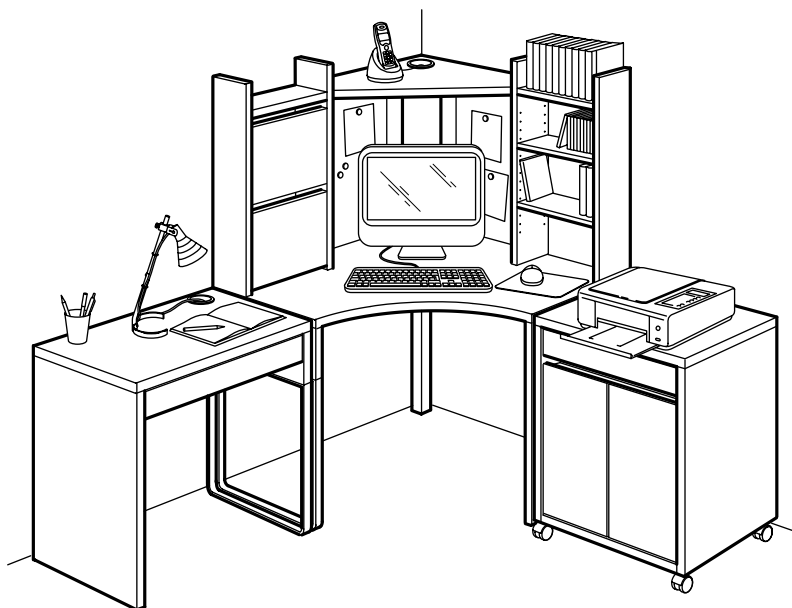

Pour jouer, surfer, travailler...

La série MICKE offre un maximum d'espace de travail et de rangement en n'occupant qu'un minimum de place. Tous les éléments s'associent facilement car ils ont les mêmes hauteur et profondeur. Créez une combinaison fonctionnelle et personnalisée à l'aide d'un ou plusieurs postes de travail (avec compartiment pour câbles sous le plateau) et de rangements astucieux. Cette combinaison peut être modifiée comme bon vous semble.

Tout pour votre ordinateur

MICKE rangement pour imprimante trouve sa place au centre des activités informatiques de toute la famille. Posez votre imprimante au-dessus, vos classeurs et vos jeux à l'intérieur. Complétez votre installation par un bureau coordonné.

Pour ordinateur de bureau ou portable MICKE bureau 105x50 cm possède un espace de rangement avec tablettes réglables - un ordinateur de bureau s'y intègre simplement. Ajoutez un élément complémentaire pour vos livres, CD/DVD et autres objets. Dimensions totales: 105x50 cm, haut. 140 cm.
Cette combinaison 99€