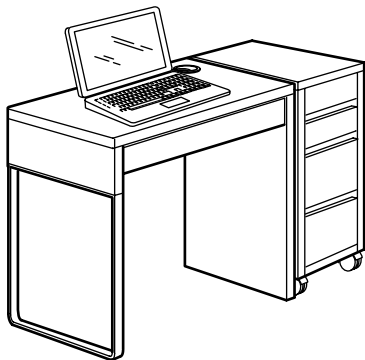

Pour jouer, surfer, travailler...

La série MICKE offre un maximum d'espace de travail et de rangement en n'occupant qu'un minimum de place. Tous les éléments s'associent facilement car ils ont les mêmes hauteur et profondeur. Créez une combinaison fonctionnelle et personnalisée à l'aide d'un ou plusieurs postes de travail (avec compartiment pour câbles sous le plateau) et de rangements astucieux. Cette combinaison peut être modifiée comme bon vous semble.

Tout pour votre ordinateur

MICKE rangement pour imprimante trouve sa place au centre des activités informatiques de toute la famille. Posez votre imprimante au-dessus, vos classeurs et vos jeux à l'intérieur. Complétez votre installation par un bureau coordonné.

COMBINAISONS

Small is smart. MICKE bureau 73x50 cm s'adapte à tous les petits espaces. Avec un élément à tiroirs sur roulettes à côté du bureau, vous gagnez en surface de travail - et un rangement pratique facilement accessible, tout ça dans moins d'un mètre carré! Dimensions totales: 108x50 cm, haut. 75 cm.
Cette combinaison 88€

Pour ordinateur de bureau ou portable MICKE bureau 105x50 cm possède un espace de rangement avec tablettes réglables - un ordinateur de bureau s'y intègre simplement. Ajoutez un élément complémentaire pour vos livres, CD/DVD et autres objets. Dimensions totales: 105x50 cm, haut. 140 cm.
Cette combinaison 99€