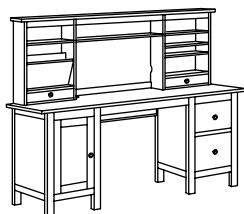

BON À SAVOIR

1. Tablette du milieu réglable : facile à ajuster pour accueillir un écran ou créer un rangement supplémentaire.

2. Deux petits tiroirs pour ranger simplement des crayons, des couverts, etc.

3. Passe-câbles pour une organisation simple.

4. Tablette pour câbles sous le plateau : garde les prises et les câbles hors de vue et permet d'organiser la surface de travail.

5. Tablettes amovibles qui s'adaptent à vos besoins de rangement.

6. Support réglable pour dossiers suspendus dans le tiroir inférieur ; peut être ajusté pour recevoir des documents au format A4.

7. Tablette réglable pour faciliter l'installation d'une unité centrale dans le meuble. A ajuster selon vos besoins.

COMBINAISONS

Tablette sous le plateau : garde les prises et les câbles hors de vue et permet d'organiser la surface de travail. Tablette du milieu réglable : facile à ajuster pour accueillir une unité centrale ou créer un rangement supplémentaire. L159cm, max P65cm, H137cm.