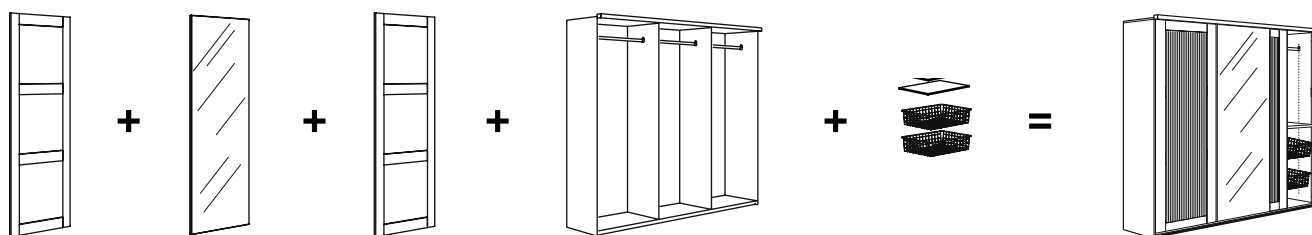

BON A SAVOIR

Hauteur sous plafond minimale requise : 220 cm. L'assemblage de ce meuble nécessite d'être deux personnes.

MATÉRIAUX

Panneau de particules/fibres de bois, feuille décor. Rail en aluminium. Portes selon modèles. Tringle acier laqué époxy.

Cette combinaison 299€

ELGÅ ANEBODA/FEMSTAD miroir
217x58x203 cm (hors tablettes et corbeilles)

Simple comme bonjour

Vous voulez une bonne solution pour vos vêtements et votre portefeuille ? Regardez donc le système de rangement modulable ELGÅ. Les caissons existent en deux largeurs (2 ou 3 portes) et deux coloris (blanc ou gris foncé) ; les portes coulissantes sont avec ou sans miroir et les tringles à habits sont incluses. A vous de compléter votre armoire avec des tablettes et corbeilles selon vos besoins.

COMMENT CONSTRUIRE ELGÅ

Suivez ces 3 étapes :

1. Choisissez le style. Faites votre choix entre les 3 modèles de portes coulissantes. Associez si vous le souhaitez des portes miroir pour agrandir visuellement l'espace.
2. Choisissez les caissons. Il existe 2 largeurs et 2 coloris au choix.