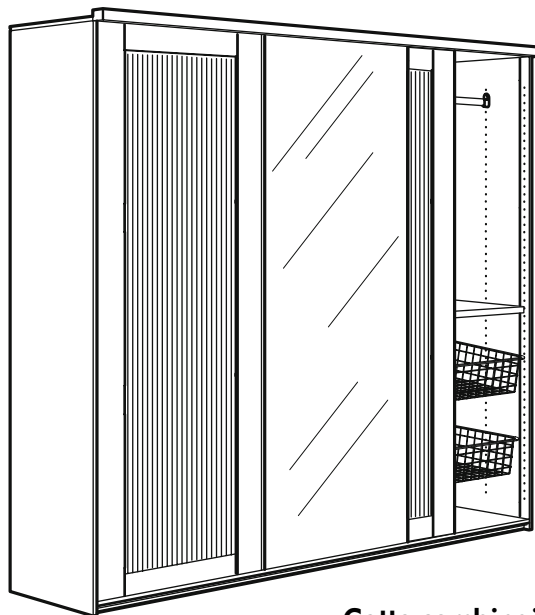

ELGÅ

ENTRETIEN

Essuyer avec un chiffon à peine imbibé d'un détergent doux. Puis sécher avec un chiffon propre et sec. Nettoyer le miroir avec un produit pour vitres.

SÉCURITÉ

Ce meuble doit être fixé au mur. Le choix des vis dépend du matériau dans lequel elles doivent être fixées. Utiliser des vis adaptées au matériau du mur (non incluses).

BON A SAVOIR

Hauteur sous plafond minimale requise : 220 cm. L'assemblage de ce meuble nécessite d'être deux personnes.

MATÉRIAUX

Panneau de particules/fibres de bois, feuille décor. Rail en aluminium. Portes selon modèles. Tringle acier laqué époxy.

Cette combinaison 299€

ELGÅ ANEBODA/FEMSTAD miroir
217x58x203 cm (hors tablettes et corbeilles)

Simple comme bonjour

Vous voulez une bonne solution pour vos vêtements et votre portefeuille ? Regardez donc le système de rangement modulable ELGÅ. Les caissons existent en deux largeurs (2 ou 3 portes) et deux coloris (blanc ou gris foncé) ; les portes coulissantes sont avec ou sans miroir et les tringles à habits sont incluses. A vous de compléter votre armoire avec des tablettes et corbeilles selon vos besoins.