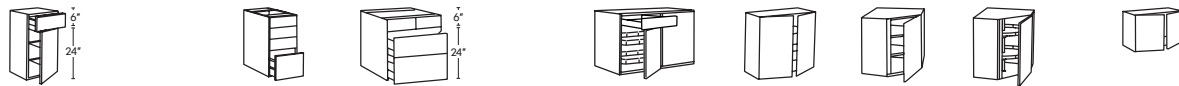

Width in inches Order code	1 door, 1 drawer D12 7/8"		4 drawers			Corner cabinet with pullout fitting, 1 drawer	With shelves, H30 3/8"	Corner cabinet with shelves H30 3/8"	Corner cabinet with carousel H30 3/8"	H17 3/4"	
	15" BSD115	18" BSD118	15" B4D15	30" B4D30	36" B4D36	49" CBDC49	24" W22430	25x25" CWS2530	25x25" CWC2530	30" WFR3018	36" WFR3618
ÄRLIG white	—	—	—	\$26	\$28	\$34	—	\$8	—	\$4	\$6
ÄRLIG beech	—	—	—	\$26	\$28	\$21	—	\$8	—	\$4	—
APPLÅD black, white	—	—	\$8	\$26	\$28	\$21	—	\$8	—	\$4	—
RUBRIK APPLÅD orange, yellow	—	—	—	—	—	—	—	—	—	—	—
STÅT white	—	—	\$8	\$26	\$28	\$21	—	\$8	—	\$4	—
NEXUS birch, brown, black-brown, yellow-brown	—	—	\$8	\$26	\$28	\$21	\$5	\$8	—	\$4	—
AVSIKT frosted glass	—	—	—	—	—	—	—	—	—	—	—
RUBRIK stainless steel	—	—	\$8	\$27	—	—	—	—	—	—	—
RUBRIK colored glass	—	—	—	—	\$28	—	—	—	—	—	—
ÄDEL white	—	—	\$8	\$26	\$28	\$21	—	\$8	\$1	\$4	—
FAGERLAND antique stain	—	—	\$8	\$26	\$28	\$21	—	\$8	—	\$4	—
LIDINGÖ white	—	—	\$8	\$26	\$28	\$21	—	\$8	—	\$4	—
ÄDEL birch, beech, medium brown	\$10	\$10	\$8	\$26	\$28	\$21	—	\$8	—	\$4	—
ABSTRAKT red, white	—	—	\$8	\$26	\$28	\$21	—	\$8	—	\$4	—
LILJESTAD dark brown	—	—	\$8	\$26	\$28	\$21	—	\$8	—	\$4	—
TIDAHOLM black, oak	—	—	\$8	\$26	\$28	\$21	—	\$8	—	\$4	—
SOLÅR beech, white	—	—	\$8	\$26	\$28	\$21	—	\$8	—	\$4	—
ASKOME ash	—	—	\$8	\$26	\$28	\$21	—	\$8	—	\$4	—
FRAME ONLY	—	—	\$8	\$26	\$28	\$21	—	\$8	—	\$4	—