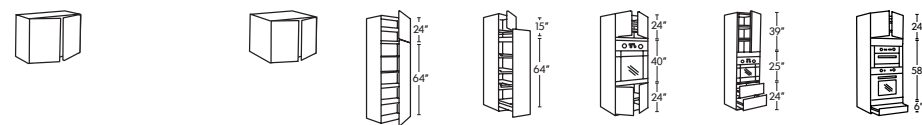

Width in inches Order code	1 door, 1 drawer D12 7/8"		4 drawers			Corner cabinet with pullout fitting, 1 drawer	With shelves, H30 3/8"	Corner cabinet with shelves H30 3/8"	Corner cabinet with carousel H30 3/8"	H17 3/4"	
	15" BSD115	18" BSD118	15" B4D15	30" B4D30	36" B4D36	49" CBDC49	24" W22430	25x25" CWS2530	25x25" CWC2530	30" WFR3018	36" WFR3618
ÄRLIG white	—	—	—	\$26	\$28	\$34	—	\$8	—	\$4	\$6
ÄRLIG beech	—	—	—	\$26	\$28	\$21	—	\$8	—	\$4	—
APPLÅD black, white	—	—	\$8	\$26	\$28	\$21	—	\$8	—	\$4	—
RUBRIK APPLÅD orange, yellow	—	—	—	—	—	—	—	—	—	—	—
STÅT white	—	—	\$8	\$26	\$28	\$21	—	\$8	—	\$4	—
NEXUS birch, brown, black-brown, yellow-brown	—	—	\$8	\$26	\$28	\$21	\$5	\$8	—	\$4	—
AVSIKT frosted glass	—	—	—	—	—	—	—	—	—	—	—
RUBRIK stainless steel	—	—	\$8	\$27	—	—	—	—	—	—	—
RUBRIK colored glass	—	—	—	—	\$28	—	—	—	—	—	—
ÄDEL white	—	—	\$8	\$26	\$28	\$21	—	\$8	\$1	\$4	—
FAGERLAND antique stain	—	—	\$8	\$26	\$28	\$21	—	\$8	—	\$4	—
LIDINGÖ white	—	—	\$8	\$26	\$28	\$21	—	\$8	—	\$4	—
ÄDEL birch, beech, medium brown	\$10	\$10	\$8	\$26	\$28	\$21	—	\$8	—	\$4	—
ABSTRAKT red, white	—	—	\$8	\$26	\$28	\$21	—	\$8	—	\$4	—
LILJESTAD dark brown	—	—	\$8	\$26	\$28	\$21	—	\$8	—	\$4	—
TIDAHOLM black, oak	—	—	\$8	\$26	\$28	\$21	—	\$8	—	\$4	—
SOLÅR beech, white	—	—	\$8	\$26	\$28	\$21	—	\$8	—	\$4	—
ASKOME ash	—	—	\$8	\$26	\$28	\$21	—	\$8	—	\$4	—
FRAME ONLY	—	—	\$8	\$26	\$28	\$21	—	\$8	—	\$4	—