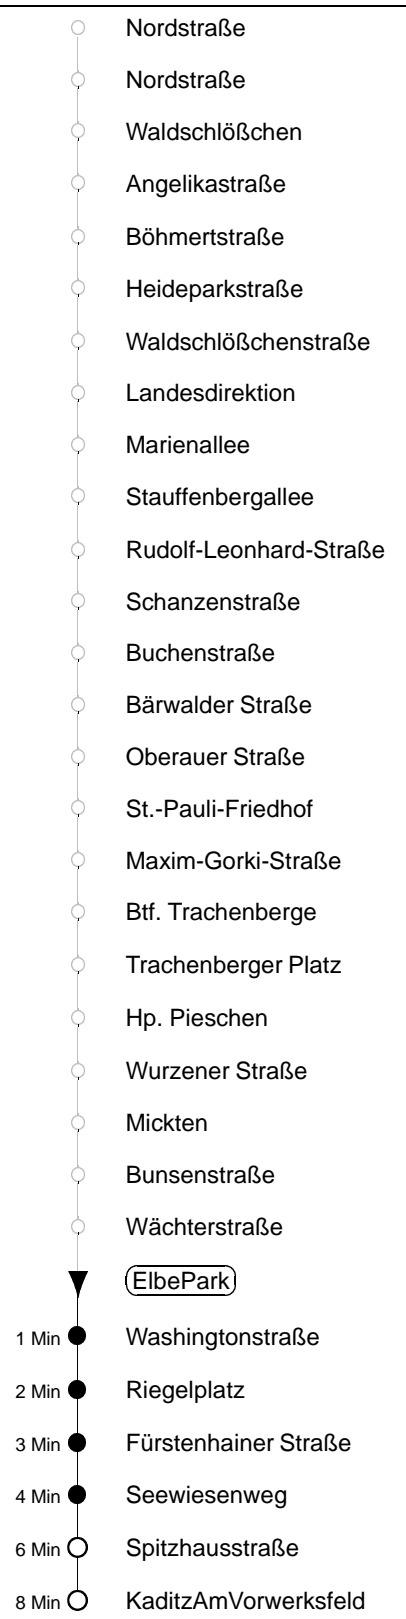

# 64

gültig ab 07.02.11

Richtung: **Kaditz**

Haltestelle: **ElbePark**

Stunden	Minuten	
<b>MONTAG bis FREITAG</b>		
<b>4</b>	10	40
<b>5</b>	02	22 34 44 59
<b>6</b>	05	15 25 35 42 52
<b>7</b>	02	12 24 34 44 54
<b>8</b>	04	14 24 34 44 54
<b>9...14</b>	02	12 22 32 42 52
<b>15</b>	02	14 24 34 44 54
<b>16...17</b>	04	14 24 34 44 54
<b>18</b>	04	14 24 34 44 56
<b>19</b>	11	24 39 54
<b>20</b>	09	24 39 54
<b>21</b>	09	24 39
<b>22....0</b>	09	39
<b>SONNABEND</b>		
<b>4</b>	40	
<b>5</b>	10	39
<b>6</b>	09	36 39
<b>7</b>	09	39
<b>8</b>	09	39 54
<b>9</b>	09	23 38 54
<b>10</b>	09	24 39 55
<b>11...17</b>	10	25 40 55
<b>18</b>	10	24 39 54
<b>19...20</b>	09	24 39 54
<b>21</b>	09	24 39
<b>22....0</b>	09	39
<b>SONN- und FEIERTAG</b>		
<b>4</b>	40	
<b>5</b>	10	39
<b>6....8</b>	09	39
<b>9</b>	09	22 <sup>A</sup> 38 54
<b>10...20</b>	09	24 39 54
<b>21</b>	09	24 39
<b>22....0</b>	09	39

<sup>A</sup> = über Altkaditz, die Hst. Fürstehainer Str. und Seewiesenweg werden nicht bedient

- KaditzAmVorwerksfeld
- Spitzhausstraße
- Seewiesenweg
- Fürstenhainer Straße
- Riegelplatz
- Washingtonstraße
- ▼ **ElbePark**
- 1 Min ● Wächterstraße
- 2 Min ● Bunsenstraße
- 4 Min ● Mickten
- 6 Min ● Wurzener Straße
- 7 Min ○ Hp. Pieschen
- 9 Min ○ Trachenberger Platz
- 10 Min ○ Btf. Trachenberge
- 11 Min ○ Maxim-Gorki-Straße
- 12 Min ○ St.-Pauli-Friedhof
- 14 Min ○ Oberauer Straße
- 15 Min ○ Bärwalder Straße
- 16 Min ○ Buchenstraße
- 17 Min ○ Schanzenstraße
- 17 Min ○ Rudolf-Leonhard-Straße
- 19 Min ○ Stauffenbergallee
- 20 Min ○ Marienallee
- 21 Min ○ Landesdirektion
- 22 Min ○ Waldschlößchenstraße
- 23 Min ○ Nordstraße