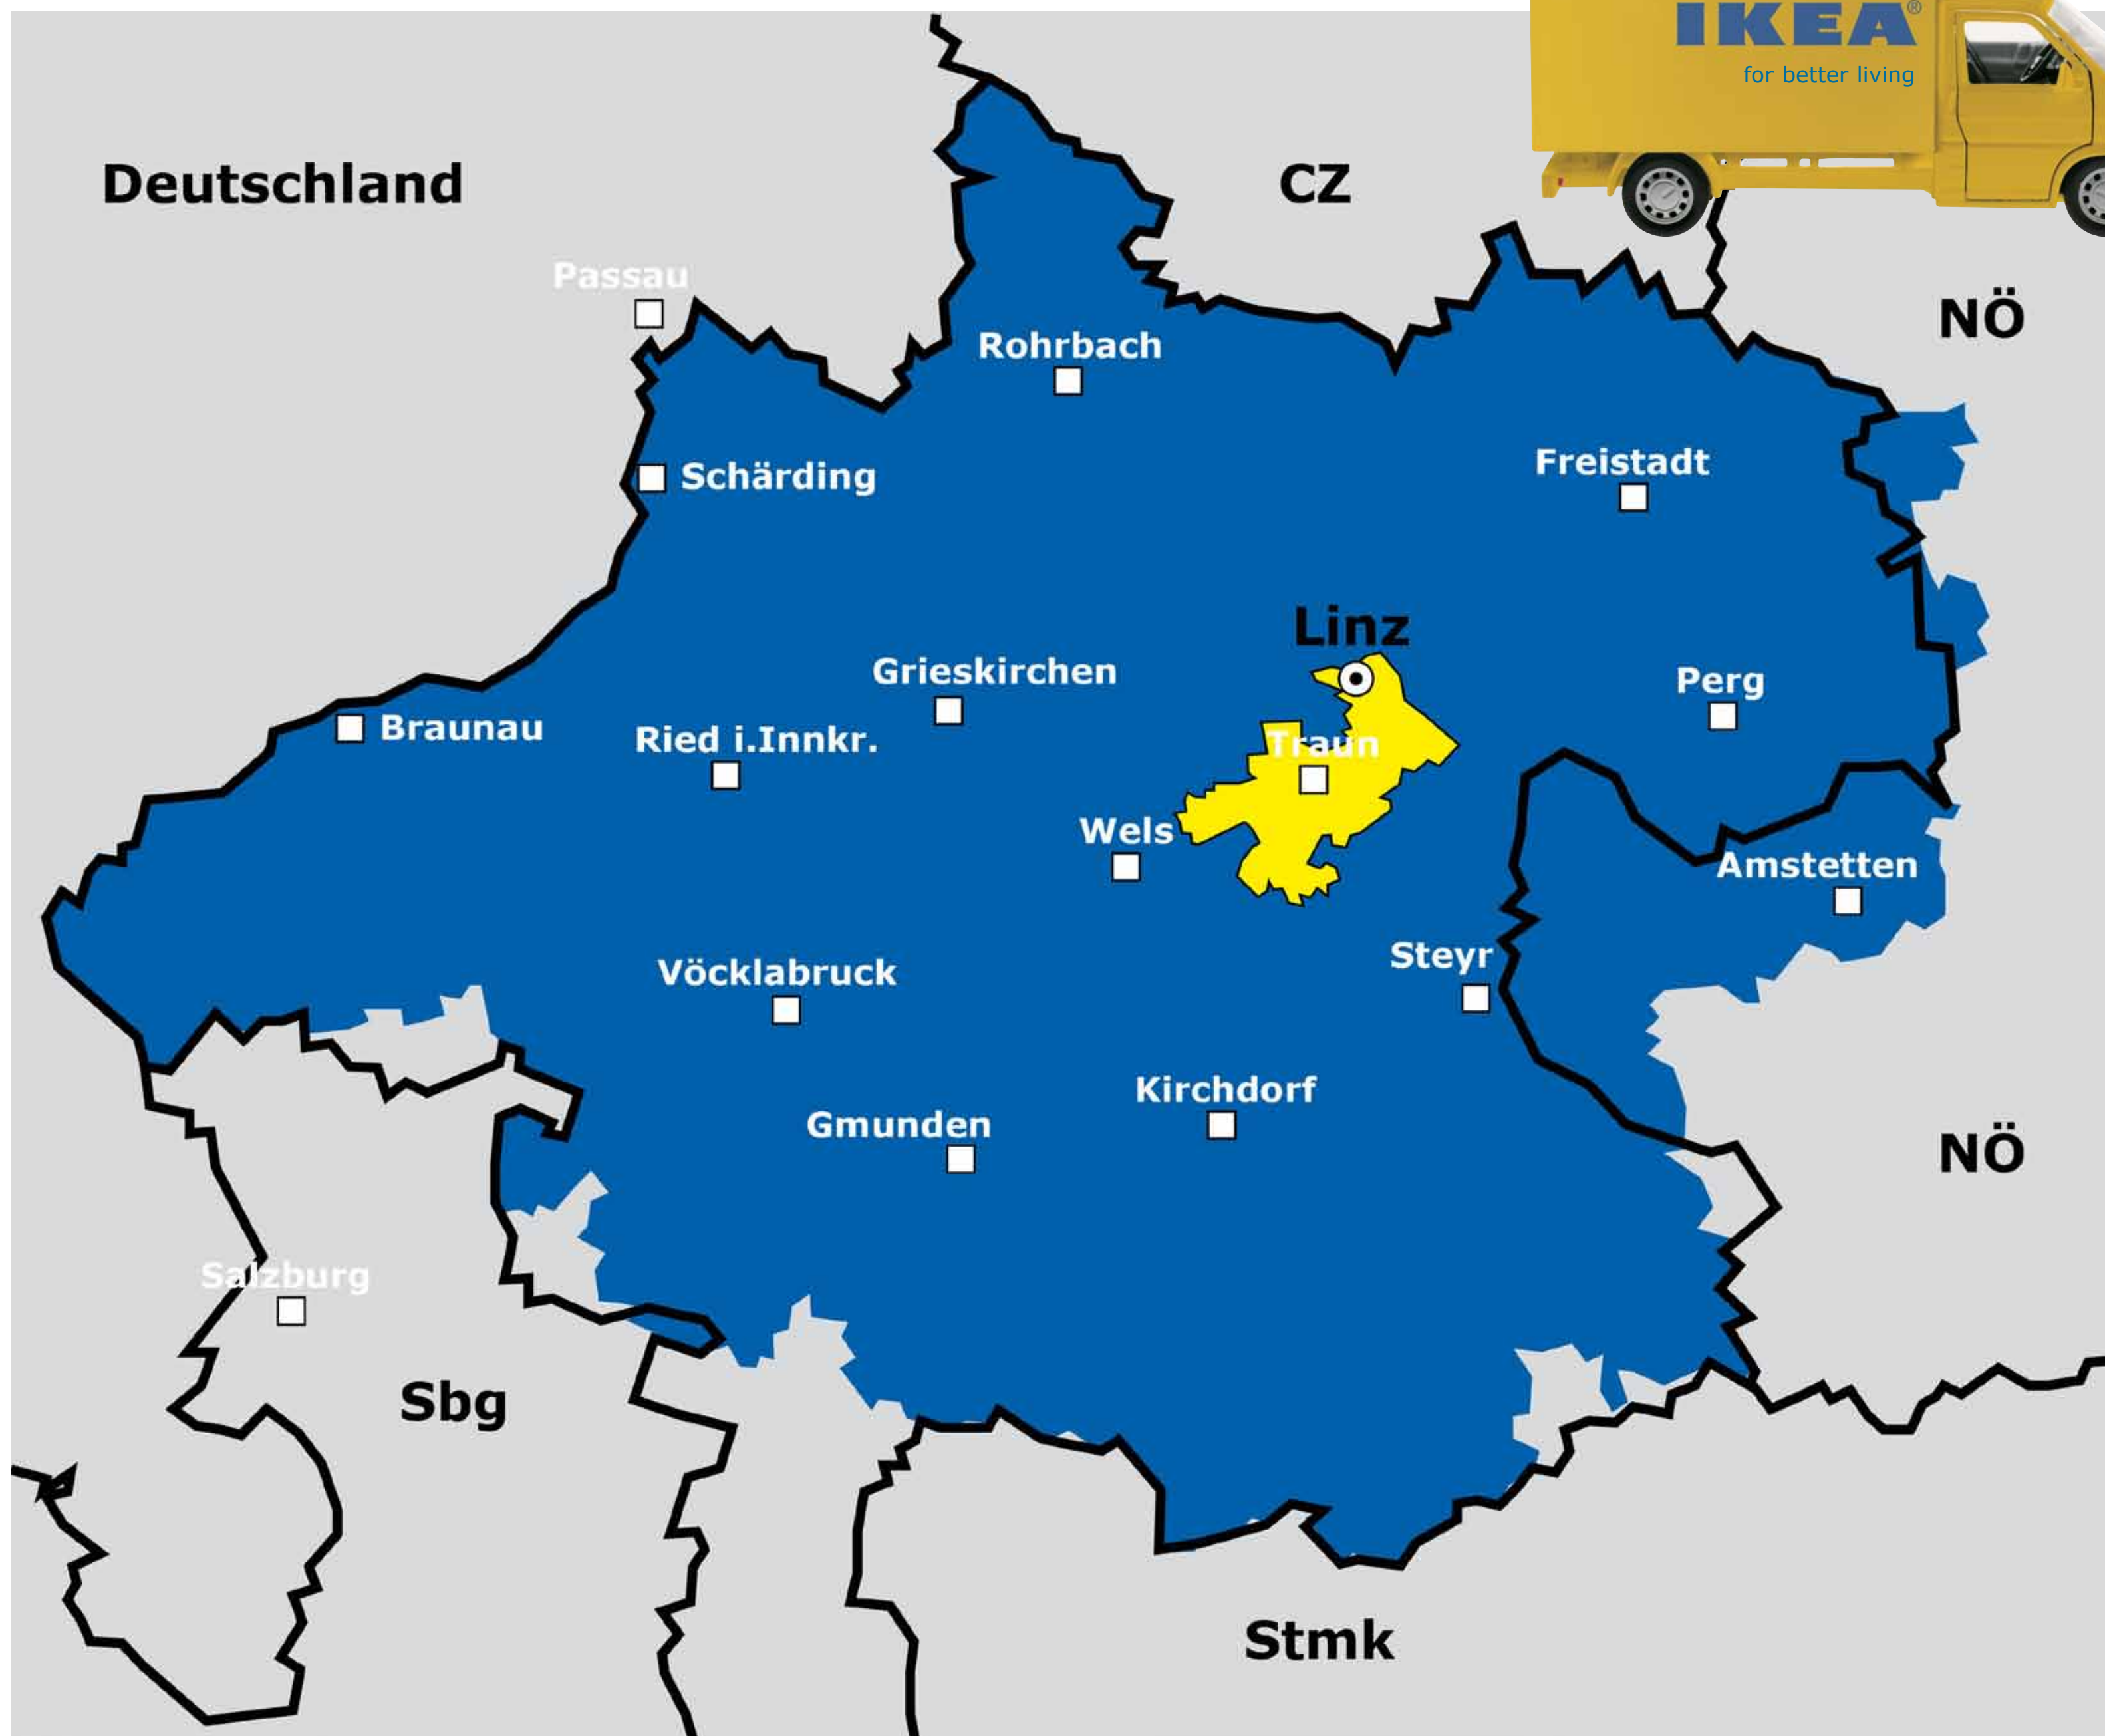

# Transportservice

## Wohin liefern wir?

Die **gelbe Zone** ist die Expresszone.

Hier sind Lieferungen innerhalb von 24h möglich

Die **blaue Zone** ist unser Kernliefergebiet.

Express-Lieferungen  
innerhalb von  
**24 Std.**  
möglich!

## Wann liefern wir?

**in der Expresslieferzone gelbe Zone:**

Wenn du deine Einkäufe bis 14:00 Uhr übergibst können wir heute noch zustellen.

**Im Kernliefergebiet blaue Zone:**

Wir liefern Montag bis Samstag von 6.00 bis 22.00 Uhr - abhängig von der Postleitzahl des gewünschten Lieferortes.