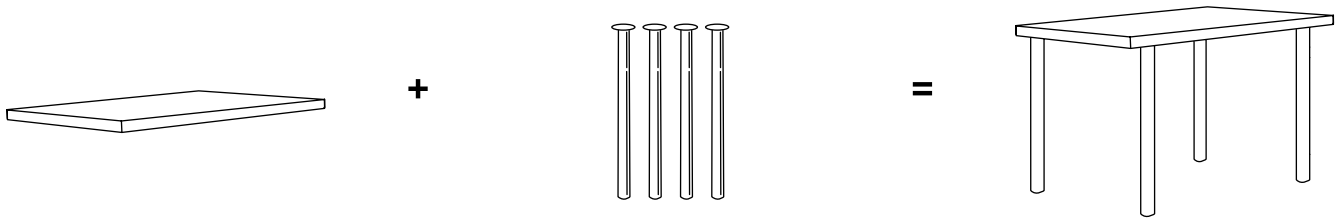

SO WIRD VIKA ZUSAMMENGESTELLT

In der **VIKA** Tischbar mixt man nach Geschmack. Solls ein Schreibtisch für zwei sein? Ein Esstisch für viele? Ein Couchtisch? Ein robuster Arbeitstisch? Ist der Bedarf klar, wählt man eine Platte im passenden Maß und im gewünschten Material.

Wer gerne zeichnet, wählt eine mit Glaseinsatz und integrierter Beleuchtung. Und jetzt die Beine. Oder lieber höhenverstellbare, winkelbare Beinböcke? In manchen Tischbeinen kann man sogar etwas unterbringen. Die Bar ist geöffnet!