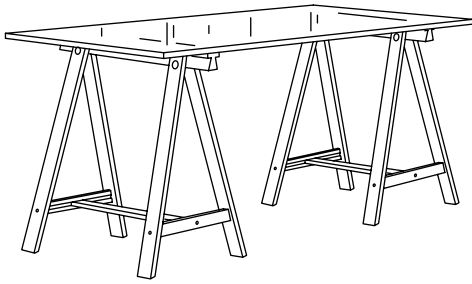

KOMBINATIONEN

VIKA AMON/VIKA LERBERG: Wähle eine Tischplatte und Tischböcke, die deinem Bedarf und Geldbeutel entsprechen. Gesamtgröße 120x60 cm, Höhe 73,4 cm.
Diese Kombination 27,99

VIKA VEINE/VIKA MOLIDEN: Mit VIKA VEINE Tischplatte entsteht ein praktischer Arbeitsplatz und ein sicherer Ort zum Laden deines Laptops. Gesamtgröße 99x60 cm, Höhe 81 cm.
Diese Kombination 139,-

VIKA AMON/VIKA RUNTORP: Beine mit Rollen, damit du den Tisch stellen kannst, wie du ihn brauchst. Gesamtgröße 120x60 cm, Höhe 73,4 cm.
Diese Kombination 57,99

VIKA AMON/VIKA ANNEFORS/VIKA CURRY: Die lange Tischplatte in Kombination mit Tischbeinen mit Aufbewahrung bietet jede Menge Arbeitsfläche für zwei. Gesamtgröße 200x60 cm, Höhe 73,4 cm.
Diese Kombination in weiß 107,49

VIKA BYSKE/VIKA BYSKE: Groß oder klein? Mit dem höhenverstellbaren Bein kannst du den Tisch leicht deinen Bedürfnissen anpassen. Für die Wandmontage werden Beschläge benötigt. Gesamtgröße 140x70 cm, Höhe 73-110 cm.
Diese Kombination 89,99

VIKA HYTTAN/VIKA MOLIDEN: Eine Tischplatte aus Edelstahl ist gleichzeitig robust und pflegeleicht. Gesamtgröße 120x60 cm, Höhe 74 cm.
Diese Kombination 149,-

KOMBINATIONEN

VIKA GLASHOLM/VIKA LILLEBY: Du kannst dir leicht einen Tisch zusammenstellen, der zum Rest deines Zuhauses passt. Gesamtgröße 150x80 cm, Höhe 71 cm.
Diese Kombination 79,-