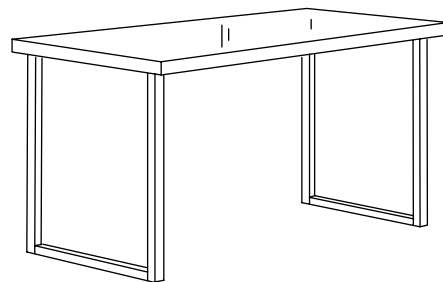

Wer gerne zeichnet, wählt eine mit Glaseinsatz und integrierter Beleuchtung. Und jetzt die Beine. Oder lieber höhenverstellbare, winkelbare Beinböcke? In manchen Tischbeinen kann man sogar etwas unterbringen. Die Bar ist geöffnet!

KOMBINATIONEN

VIKA AMON/VIKA LERBERG: Wähle eine Tischplatte und Tischböcke, die deinem Bedarf und Geldbeutel entsprechen. Gesamtgröße 120x60 cm, Höhe 73,4 cm.
Diese Kombination 27,99

VIKA VEINE/VIKA MOLIDEN: Mit VIKA VEINE Tischplatte entsteht ein praktischer Arbeitsplatz und ein sicherer Ort zum Laden deines Laptops. Gesamtgröße 99x60 cm, Höhe 81 cm.
Diese Kombination 139,-

VIKA AMON/VIKA RUNTORP: Beine mit Rollen, damit du den Tisch stellen kannst, wie du ihn brauchst. Gesamtgröße 120x60 cm, Höhe 73,4 cm.
Diese Kombination 57,99

VIKA AMON/VIKA ANNEFORS/VIKA CURRY: Die lange Tischplatte in Kombination mit Tischbeinen mit Aufbewahrung bietet jede Menge Arbeitsfläche für zwei. Gesamtgröße 200x60 cm, Höhe 73,4 cm.
Diese Kombination in weiß 107,49

VIKA BYSKE/VIKA BYSKE: Groß oder klein? Mit dem höhenverstellbaren Bein kannst du den Tisch leicht deinen Bedürfnissen anpassen. Für die Wandmontage werden Beschläge benötigt. Gesamtgröße 140x70 cm, Höhe 73-110 cm.
Diese Kombination 89,99