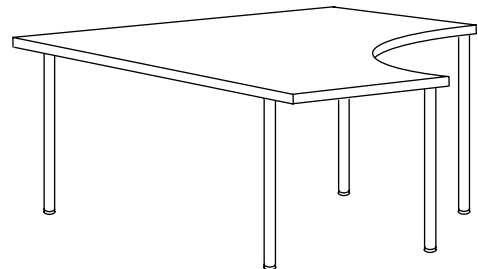

VIKA HYTTAN/VIKA MOLIDEN: Eine Tischplatte aus Edelstahl ist gleichzeitig robust und pflegeleicht. Gesamtgröße 120x60 cm, Höhe 74 cm.
Diese Kombination 149,-

KOMBINATIONEN

VIKA GLASHOLM/VIKA LILLEBY: Du kannst dir leicht einen Tisch zusammenstellen, der zum Rest deines Zuhauses passt. Gesamtgröße 150x80 cm, Höhe 71 cm.
Diese Kombination 79,-

VIKA GRUVAN/VIKA ANNEFORS: Wenn sowohl Tischplatte als auch Beine mit Aufbewahrung versehen sind, ist alles problemlos in Reichweite verwahrt und trotzdem Platz auf dem Tisch. Gesamtgröße 140x70 cm, Höhe 77,2 cm.
Diese Kombination 149,-

VIKA AMON/VIKA ALEX: Gestützt durch Schubladen- und Aufbewahrungselement bietet dein Tisch Platz für alles, von Papier und Stiften bis hin zur Computerausstattung. Gesamtgröße 200x60 cm, Höhe 73,4 cm.
Diese Kombination in weiß 142,49

VIKA AMON/VIKA ANNEFORS/VIKA CURRY/EKBY TÖRE/ EKBY JÖRPEN: Mit einer Tischkonsole hältst du deinen Arbeitsbereich aufgeräumt. Gesamtgröße 150x75 cm, Höhe 70 cm.
Diese Kombination 85,99

VIKA BLECKET/VIKA ARTUR: Höhenverstellbare Tischböcke passen den Arbeitsplatz deinen Bedürfnissen an. Gesamtgröße 150x75 cm, Höhe 74,4-96,4 cm.
Diese Kombination 139,-