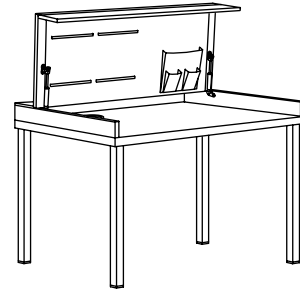

Selbstbedienung an der Tischbar

An der **VIKA** Tischbar kann jeder seinen Tisch nach Wahl und Geldbeutel zusammenstellen. Alles ist möglich: von der großzügigen Tafel fürs Esszimmer über Schreibtische mit Schubladen bis hin zu Basteltischen für Kinder. Die Tischplatten sind rund oder rechteckig, in zarten oder kräftigen Farben, aus Glas oder mit Furnier – und das ist noch lange nicht alles. Dazu wählt man verstellbare Beine, Beine mit Rollen oder Tischböcke mit Ablage. An dieser Bar kann sich jeder ganz ungeniert bedienen.

Design and Quality
IKEA of Sweden

SO WIRD VIKA ZUSAMMENGESTELLT

In der **VIKA** Tischbar mixt man nach Geschmack. Solls ein Schreibtisch für zwei sein? Ein Esstisch für viele? Ein Couchtisch? Ein robuster Arbeitstisch? Ist der Bedarf klar, wählt man eine Platte im passenden Maß und im gewünschten Material.

Wer gerne zeichnet, wählt eine mit Glaseinsatz und integrierter Beleuchtung. Und jetzt die Beine. Oder lieber höhenverstellbare, winkelbare Beinböcke? In manchen Tischbeinen kann man sogar etwas unterbringen. Die Bar ist geöffnet!

KOMBINATIONEN

VIKA AMON/VIKA LERBERG: Wähle eine Tischplatte und Tischböcke, die deinem Bedarf und Geldbeutel entsprechen. Gesamtgröße 120x60 cm, Höhe 73,4 cm.
Diese Kombination 27,99

VIKA VEINE/VIKA MOLIDEN: Mit VIKA VEINE Tischplatte entsteht ein praktischer Arbeitsplatz und ein sicherer Ort zum Laden deines Laptops. Gesamtgröße 99x60 cm, Höhe 81 cm.
Diese Kombination 139,-