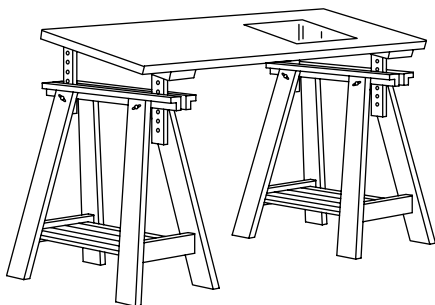

VIKA BLECKET/VIKA ARTUR: Höhenverstellbare Tischböcke passen den Arbeitsplatz deinen Bedürfnissen an. Gesamtgröße 150x75 cm, Höhe 74,4-96,4 cm.
Diese Kombination 139,-