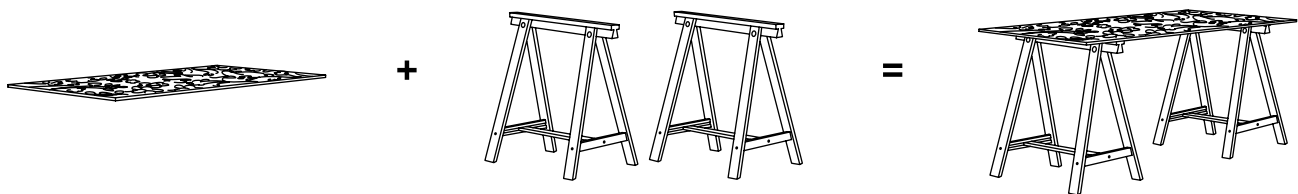

VIKA

SICHERHEIT

Alle Tischplatten, Tischböcke, Beine und Untergestelle sind für eine Maximallast von 50 kg getestet und zugelassen. Gehärtetes Glas immer mit Vorsicht handhaben! Kratzer oder beschädigte Kanten können zum Springen des Glases führen. Dabei entstehen aber nur kleine Scherben, keine scharfen Splitter.

Selbstbedienung an der Tischbar

An der **VIKA** Tischbar kann jeder seinen Tisch nach Wahl und Geldbeutel zusammenstellen. Alles ist möglich: von der großzügigen Tafel fürs Esszimmer über Schreibtische mit Schubladen bis hin zu Basteltischen für Kinder. Die Tischplatten sind rund oder rechteckig, in zarten oder kräftigen Farben, aus Glas oder mit Furnier – und das ist noch lange nicht alles. Dazu wählt man verstellbare Beine, Beine mit Rollen oder Tischböcke mit Ablage. An dieser Bar kann sich jeder ganz ungeniert bedienen.

Wie gemacht füreinander

Mit Tischplatten und Beinen aus der **VIKA** Serie entsteht ein ganz persönlicher Schreibtisch, der noch mit passenden **EKBY** Böden und Konsolen ergänzt werden kann. Die zwei Serien sind in Aussehen und Funktion perfekt aufeinander abgestimmt.

Design and Quality
IKEA of Sweden

SO WIRD VIKA ZUSAMMENGESTELLT

In der **VIKA** Tischbar mixt man nach Geschmack. Solls ein Schreibtisch für zwei sein? Ein Esstisch für viele? Ein Couchtisch? Ein robuster Arbeitstisch? Ist der Bedarf klar, wählt man eine Platte im passenden Maß und im gewünschten Material.