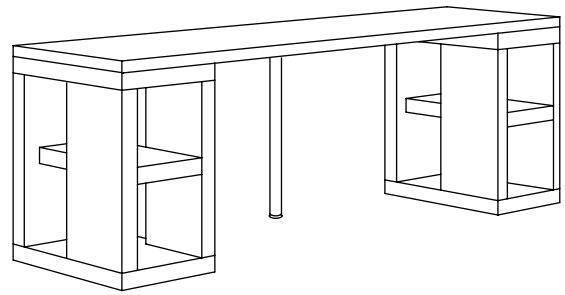

Wer gerne zeichnet, wählt eine mit Glaseinsatz und integrierter Beleuchtung. Und jetzt die Beine. Oder lieber höhenverstellbare, winkelbare Beinböcke? In manchen Tischbeinen kann man sogar etwas unterbringen. Die Bar ist geöffnet!

KOMBINATIONEN

VIKA AMON/VIKA LERBERG: Wähle eine Tischplatte und Tischböcke, die deinem Bedarf und Geldbeutel entsprechen. Gesamtgröße 120x60 cm, Höhe 73,4 cm.
Diese Kombination 27,99

VIKA VEINE/VIKA MOLIDEN: Mit VIKA VEINE Tischplatte entsteht ein praktischer Arbeitsplatz und ein sicherer Ort zum Laden deines Laptops. Gesamtgröße 99x60 cm, Höhe 81 cm.
Diese Kombination 139,-

VIKA AMON/VIKA RUNTORP: Beine mit Rollen, damit du den Tisch stellen kannst, wie du ihn brauchst. Gesamtgröße 120x60 cm, Höhe 73,4 cm.
Diese Kombination 57,99

VIKA AMON/VIKA ANNEFORS/VIKA CURRY: Die lange Tischplatte in Kombination mit Tischbeinen mit Aufbewahrung bietet jede Menge Arbeitsfläche für zwei. Gesamtgröße 200x60 cm, Höhe 73,4 cm.
Diese Kombination in weiß 107,49

VIKA BYSKE/VIKA BYSKE: Groß oder klein? Mit dem höhenverstellbaren Bein kannst du den Tisch leicht deinen Bedürfnissen anpassen. Für die Wandmontage werden Beschläge benötigt. Gesamtgröße 140x70 cm, Höhe 73-110 cm.
Diese Kombination 89,99