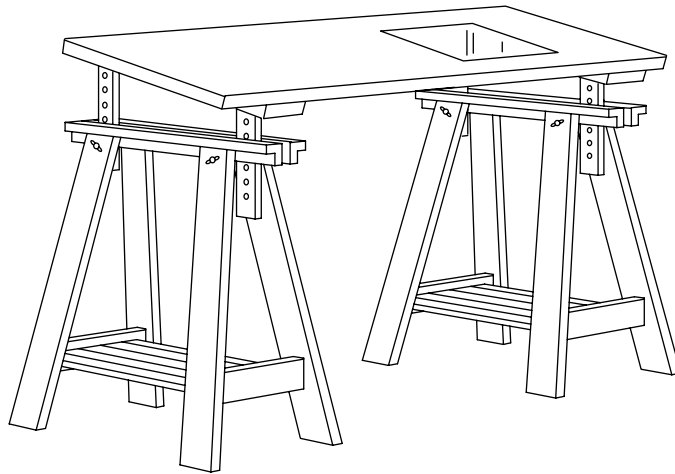

VIKA

SICHERHEIT

Alle Tischplatten, Tischböcke, Beine und Untergestelle sind für eine Maximallast von 50 kg getestet und zugelassen. Gehärtetes Glas immer mit Vorsicht handhaben! Kratzer oder beschädigte Kanten können zum Springen des Glases führen. Dabei entstehen aber nur kleine Scherben, keine scharfen Splitter.

Selbstbedienung an der Tischbar

An der **VIKA** Tischbar kann jeder seinen Tisch nach Wahl und Geldbeutel zusammenstellen. Alles ist möglich: von der großzügigen Tafel fürs Esszimmer über Schreibtische mit Schubladen bis hin zu Basteltischen für Kinder. Die Tischplatten sind rund oder rechteckig, in zarten oder kräftigen Farben, aus Glas oder mit Furnier – und das ist noch lange nicht alles. Dazu wählt man verstellbare Beine, Beine mit Rollen oder Tischböcke mit Ablage. An dieser Bar kann sich jeder ganz ungeniert bedienen.

Design and Quality
IKEA of Sweden

SO WIRD VIKA ZUSAMMENGESTELLT

In der **VIKA** Tischbar mixt man nach Geschmack. Solls ein Schreibtisch für zwei sein? Ein Esstisch für viele? Ein Couchtisch? Ein robuster Arbeitstisch? Ist der Bedarf klar, wählt man eine Platte im passenden Maß und im gewünschten Material.

Wer gerne zeichnet, wählt eine mit Glaseinsatz und integrierter Beleuchtung. Und jetzt die Beine. Oder lieber höhenverstellbare, winkelbare Beinböcke? In manchen Tischbeinen kann man sogar etwas unterbringen. Die Bar ist geöffnet!