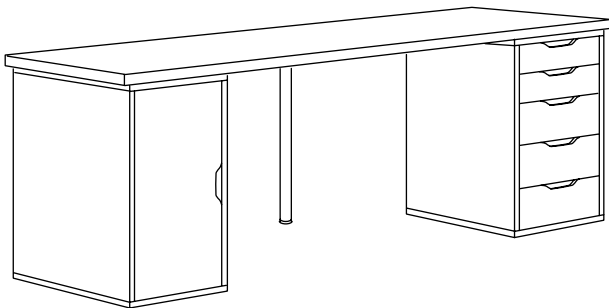

VIKA BYSKE/VIKA BYSKE: Groß oder klein? Mit dem höhenverstellbaren Bein kannst du den Tisch leicht deinen Bedürfnissen anpassen. Für die Wandmontage werden Beschläge benötigt. Gesamtgröße 140x70 cm, Höhe 73-110 cm.
Diese Kombination 89,99

VIKA HYTTAN/VIKA MOLIDEN: Eine Tischplatte aus Edelstahl ist gleichzeitig robust und pflegeleicht. Gesamtgröße 120x60 cm, Höhe 74 cm.
Diese Kombination 149,-

KOMBINATIONEN

VIKA GLASHOLM/VIKA LILLEBY: Du kannst dir leicht einen Tisch zusammenstellen, der zum Rest deines Zuhauses passt. Gesamtgröße 150x80 cm, Höhe 71 cm.
Diese Kombination 79,-

VIKA GRUVAN/VIKA ANNEFORS: Wenn sowohl Tischplatte als auch Beine mit Aufbewahrung versehen sind, ist alles problemlos in Reichweite verwahrt und trotzdem Platz auf dem Tisch. Gesamtgröße 140x70 cm, Höhe 77,2 cm.
Diese Kombination 149,-

VIKA AMON/VIKA ALEX: Gestützt durch Schubladen- und Aufbewahrungselement bietet dein Tisch Platz für alles, von Papier und Stiften bis hin zur Computerausstattung. Gesamtgröße 200x60 cm, Höhe 73,4 cm.
Diese Kombination in weiß 142,49