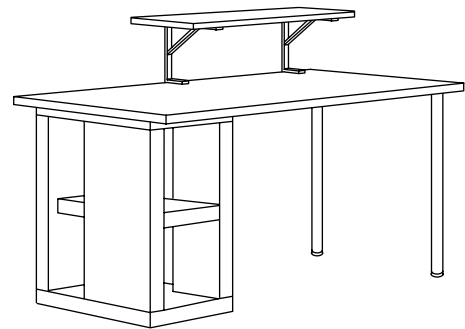

VIKA AMON/VIKA ANNEFORS/VIKA CURRY/EKBY TÖRE/ EKBY JÖRPEN: Mit einer Tischkonsole hältst du deinen Arbeitsbereich aufgeräumt. Gesamtgröße 150x75 cm, Höhe 70 cm.
Diese Kombination 85,99