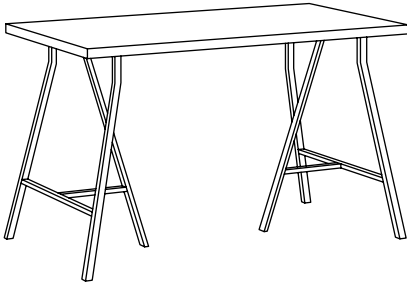

Selbstbedienung an der Tischbar

An der **VIKA** Tischbar kann jeder seinen Tisch nach Wahl und Geldbeutel zusammenstellen. Alles ist möglich: von der großzügigen Tafel fürs Esszimmer über Schreibtische mit Schubladen bis hin zu Basteltischen für Kinder. Die Tischplatten sind rund oder rechteckig, in zarten oder kräftigen Farben, aus Glas oder mit Furnier – und das ist noch lange nicht alles. Dazu wählt man verstellbare Beine, Beine mit Rollen oder Tischböcke mit Ablage. An dieser Bar kann sich jeder ganz ungeniert bedienen.

Design and Quality
IKEA of Sweden

SO WIRD VIKA ZUSAMMENGESTELLT

In der **VIKA** Tischbar mixt man nach Geschmack. Solls ein Schreibtisch für zwei sein? Ein Esstisch für viele? Ein Couchtisch? Ein robuster Arbeitstisch? Ist der Bedarf klar, wählt man eine Platte im passenden Maß und im gewünschten Material.

Wer gerne zeichnet, wählt eine mit Glaseinsatz und integrierter Beleuchtung. Und jetzt die Beine. Oder lieber höhenverstellbare, winkelbare Beinböcke? In manchen Tischbeinen kann man sogar etwas unterbringen. Die Bar ist geöffnet!

KOMBINATIONEN

VIKA AMON/VIKA LERBERG: Wähle eine Tischplatte und Tischböcke, die deinem Bedarf und Geldbeutel entsprechen. Gesamtgröße 120x60 cm, Höhe 73,4 cm.
Diese Kombination 27,99

VIKA VEINE/VIKA MOLIDEN: Mit VIKA VEINE Tischplatte entsteht ein praktischer Arbeitsplatz und ein sicherer Ort zum Laden deines Laptops. Gesamtgröße 99x60 cm, Höhe 81 cm.
Diese Kombination 139,-