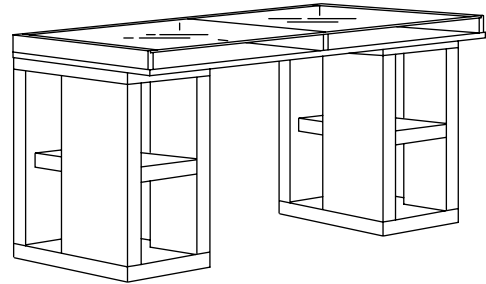

VIKA AMON/VIKA RUNTORP: Beine mit Rollen, damit du den Tisch stellen kannst, wie du ihn brauchst. Gesamtgröße 120x60 cm, Höhe 73,4 cm.
Diese Kombination 57,99

VIKA AMON/VIKA ANNEFORS/VIKA CURRY: Die lange Tischplatte in Kombination mit Tischbeinen mit Aufbewahrung bietet jede Menge Arbeitsfläche für zwei. Gesamtgröße 200x60 cm, Höhe 73,4 cm.
Diese Kombination in weiß 107,49

VIKA BYSKE/VIKA BYSKE: Groß oder klein? Mit dem höhenverstellbaren Bein kannst du den Tisch leicht deinen Bedürfnissen anpassen. Für die Wandmontage werden Beschläge benötigt. Gesamtgröße 140x70 cm, Höhe 73-110 cm.
Diese Kombination 89,99

VIKA HYTTAN/VIKA MOLIDEN: Eine Tischplatte aus Edelstahl ist gleichzeitig robust und pflegeleicht. Gesamtgröße 120x60 cm, Höhe 74 cm.
Diese Kombination 149,-

KOMBINATIONEN

VIKA GLASHOLM/VIKA LILLEBY: Du kannst dir leicht einen Tisch zusammenstellen, der zum Rest deines Zuhauses passt. Gesamtgröße 150x80 cm, Höhe 71 cm.
Diese Kombination 79,-

VIKA GRUVAN/VIKA ANNEFORS: Wenn sowohl Tischplatte als auch Beine mit Aufbewahrung versehen sind, ist alles problemlos in Reichweite verwahrt und trotzdem Platz auf dem Tisch. Gesamtgröße 140x70 cm, Höhe 77,2 cm.
Diese Kombination 149,-