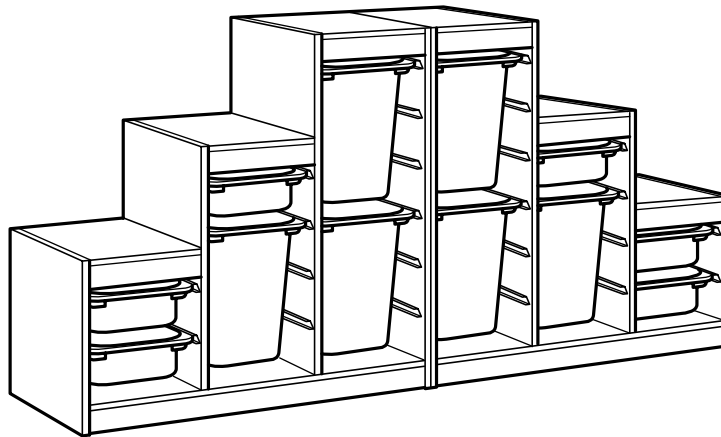

KAUFHILFE

TROFAST

Aufbewahrungsserie

DESIGN:

Mia Gammelgaard/
Studio Copenhagen

MATERIAL:

TROFAST Regalrahmen und Regalböden sind erhältlich in Kiefer und weißer Folie. Die Boxen, Deckel und Gleitschienen bestehen aus Kunststoff.

SICHERHEIT:

Kinder tun selten das, was du von ihnen erwartest. Sie klettern auf Gegenstände und spielen mit ihnen auf eine Weise, die sich schlecht abschätzen lässt. Deshalb solltest du immer den beigelegten Kippschutz verwenden, um alle Möbel, die höher als 60 cm sind, sicher an der Wand zu befestigen.

TROFAST ist eine praktische Aufbewahrungsserie mit zahlreichen Kombinationsmöglichkeiten, die sich genauso gut im Kinderzimmer wie auch für „unmöblierbare“ Ecken wie z. B. unter einer Treppe, in der Küche oder in engen Fluren eignen. Die Möbel und Boxen sind strapazierfähig und lassen sich leicht reinigen. TROFAST ist überall dort perfekt als Aufbewahrung, wo Möbel sehr stark beansprucht werden.