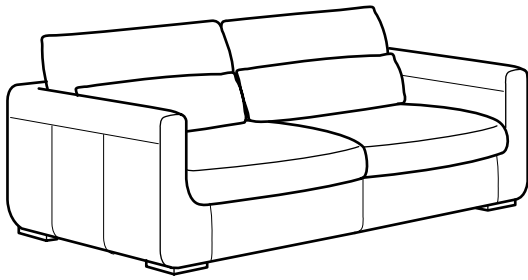

10 Jahre auf Sofagestelle
und Polster

3er-Sofa

1.199,-

Ein Ledersofa nach Maß

Die **SMÖGEN** Serie besteht aus drei einzelnen Elementen, aus denen sich im Handumdrehen eine bequeme und ganz persönliche Sitzkombination gestalten lässt. Änderst du deine Meinung oder brauchst ein anderes Sofa, kannst du die Elemente ganz leicht neu kombinieren – oder eins hinzufügen. Selbstverständlich lassen sich die Elemente auch einzeln verwenden. Aber **SMÖGEN** ist nicht nur außergewöhnlich flexibel, sondern mit seinem weichen Narbenleder und kuscheligen Kissen auch besonders komfortabel. Ein Hocker rundet die Bequemlichkeit ab und sorgt obendrein noch für zusätzlichen Stauraum.

Die drei Komfortschritte

Die **SMÖGEN** Serie ist ganz besonders bequem. Das Sofa ist in drei Stufen aufgebaut, für ein ausgewogenes Verhältnis zwischen Stützfunktion und Elastizität. Und das für lange Zeit. Erstens elastische Gurte im Gestell, zweitens hochelastischer Kaltschaum in den Sitzpolstern und drittens Polyesterwattierung. Dazu noch extra Kissen, um den Rücken zu stützen. Das Ergebnis: Hier sitzt man ganz sicher bequem – auch wenn der Film mal Überlänge hat.

Design and Quality
IKEA of Sweden

KOMBINATIONEN

Ganz einfach bequem. Zwei 1,5er-Sofas mit Armlehnen werden zum klassischen Sofa, das überall hinpasst. Mit einem Hocker lässt sich das Ganze ergänzen: Entweder wird er vorn angefügt wie bei einer Récamiere oder zwischen die zwei Sofaelemente gesetzt.

Diese Kombination 1.798,-

Eckablage. Ein Hocker, der über Eck zwischen zwei 1,5er-Sofas platziert wird, ist bequem und vor allem praktisch. Du kannst deine Füße darauf ablegen oder ihn als Beistelltisch verwenden.