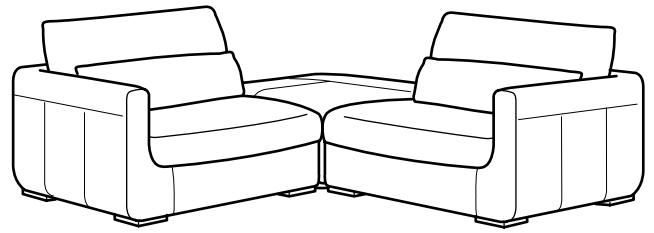

10 Jahre auf Sofagestelle
und Polster

3er-Sofa

1.199,-

Ein Ledersofa nach Maß

Die **SMÖGEN** Serie besteht aus drei einzelnen Elementen, aus denen sich im Handumdrehen eine bequeme und ganz persönliche Sitzkombination gestalten lässt. Änderst du deine Meinung oder brauchst ein anderes Sofa, kannst du die Elemente ganz leicht neu kombinieren – oder eins hinzufügen. Selbstverständlich lassen sich die Elemente auch einzeln verwenden. Aber **SMÖGEN** ist nicht nur außergewöhnlich flexibel, sondern mit seinem weichen Narbenleder und kuscheligen Kissen auch besonders komfortabel. Ein Hocker rundet die Bequemlichkeit ab und sorgt obendrein noch für zusätzlichen Stauraum.

Die drei Komfortschritte

Die **SMÖGEN** Serie ist ganz besonders bequem. Das Sofa ist in drei Stufen aufgebaut, für ein ausgewogenes Verhältnis zwischen Stützfunktion und Elastizität. Und das für lange Zeit. Erstens elastische Gurte im Gestell, zweitens hochelastischer Kaltschaum in den Sitzpolstern und drittens Polyesterwattierung. Dazu noch extra Kissen, um den Rücken zu stützen. Das Ergebnis: Hier sitzt man ganz sicher bequem – auch wenn der Film mal Überlänge hat.

Design and Quality
IKEA of Sweden

KOMBINATIONEN

Ganz einfach bequem. Zwei 1,5er-Sofas mit Armlehnen werden zum klassischen Sofa, das überall hinpasst. Mit einem Hocker lässt sich das Ganze ergänzen: Entweder wird er vorn angefügt wie bei einer Récamiere oder zwischen die zwei Sofaelemente gesetzt.

Diese Kombination 1.798,-

Eckablage. Ein Hocker, der über Eck zwischen zwei 1,5er-Sofas platziert wird, ist bequem und vor allem praktisch. Du kannst deine Füße darauf ablegen oder ihn als Beistelltisch verwenden.