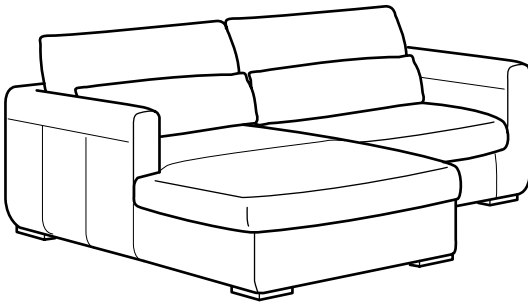

Die drei Komfortschritte

Die **SMÖGEN** Serie ist ganz besonders bequem. Das Sofa ist in drei Stufen aufgebaut, für ein ausgewogenes Verhältnis zwischen Stützfunktion und Elastizität. Und das für lange Zeit. Erstens elastische Gurte im Gestell, zweitens hochelastischer Kaltschaum in den Sitzpolstern und drittens Polyesterwattierung. Dazu noch extra Kissen, um den Rücken zu stützen. Das Ergebnis: Hier sitzt man ganz sicher bequem – auch wenn der Film mal Überlänge hat.

Design and Quality
IKEA of Sweden

KOMBINATIONEN

Ganz einfach bequem. Zwei 1,5er-Sofas mit Armlehnen werden zum klassischen Sofa, das überall hinpasst. Mit einem Hocker lässt sich das Ganze ergänzen: Entweder wird er vorn angefügt wie bei einer Récamiere oder zwischen die zwei Sofaelemente gesetzt.

Diese Kombination 1.798,-

Eckablage. Ein Hocker, der über Eck zwischen zwei 1,5er-Sofas platziert wird, ist bequem und vor allem praktisch. Du kannst deine Füße darauf ablegen oder ihn als Beistelltisch verwenden.

Diese Kombination 2.297,-

Streck dich aus. Ein 1,5er-Sofa kombiniert mit einer Récamiere ergibt ein großzügiges Sofa. Es bietet viel Platz zum Sitzen und man kann sich sogar in voller Länge hinlegen.

Diese Kombination 1.698,-