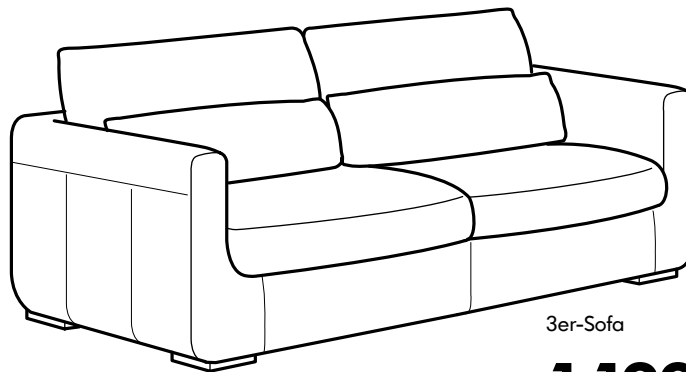

SMÖGEN

MODELLE

Hocker mit Aufbewahrung
Sessel
Récamiere, rechts
Récamiere, links
1,5er-Sofa mit Armlehne links
1,5er-Sofa mit Armlehne rechts
3er-Sofa

Bezug nach Wahl

Echtes Leder

Lieferartikel
4-6 Wochen

GARANTIE:

10 Jahre auf Sofagestelle
und Polster

3er-Sofa

1.199,-

Ein Ledersofa nach Maß

Die **SMÖGEN** Serie besteht aus drei einzelnen Elementen, aus denen sich im Handumdrehen eine bequeme und ganz persönliche Sitzkombination gestalten lässt. Änderst du deine Meinung oder brauchst ein anderes Sofa, kannst du die Elemente ganz leicht neu kombinieren – oder eins hinzufügen. Selbstverständlich lassen sich die Elemente auch einzeln verwenden. Aber **SMÖGEN** ist nicht nur außergewöhnlich flexibel, sondern mit seinem weichen Narbenleder und kuscheligen Kissen auch besonders komfortabel. Ein Hocker rundet die Bequemlichkeit ab und sorgt obendrein noch für zusätzlichen Stauraum.

Die drei Komfortschritte

Die **SMÖGEN** Serie ist ganz besonders bequem. Das Sofa ist in drei Stufen aufgebaut, für ein ausgewogenes Verhältnis zwischen Stützfunktion und Elastizität. Und das für lange Zeit. Erstens elastische Gurte im Gestell, zweitens hochelastischer Kaltschaum in den Sitzpolstern und drittens Polyesterwattierung. Dazu noch extra Kissen, um den Rücken zu stützen. Das Ergebnis: Hier sitzt man ganz sicher bequem – auch wenn der Film mal Überlänge hat.

Diese Kombination 1.798,-

Eckablage. Ein Hocker, der über Eck zwischen zwei 1,5er-Sofas platziert wird, ist bequem und vor allem praktisch. Du kannst deine Füße darauf ablegen oder ihn als Beistelltisch verwenden.