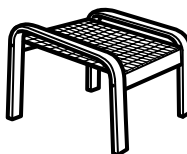

Polsterausführung mit ALME Stoffbezug.

3. Für mehr Komfort mit einem Hocker ergänzen.

Such dir einen Hocker mit einem Polsterkissen aus, der perfekt zu deinem Sessel passt.

Hockergestell erhältlich in Birke, Buche, Braun.

Polsterausführung mit DALA, KORNDAL, ESLÖV, KARLSRO, SÄGANÄS und GRANÄN Stoffbezügen. LOCKARP, ROBUST und SMIDIG Lederbezügen.

Polsterausführung mit ALME Stoffbezug.

4. Oder wähle einen Sessel mit Tragegewebe aus Sattelturt oder einen Liegesessel.

Für den Sessel ist keine Polsterauflage nötig und ein Hocker ist die perfekte Ergänzung. Der Liegesessel verfügt über ein maßgeschneidertes Polster, das in vielen verschiedenen Farben erhältlich ist.

Sessel erhältlich in Birke mit Tragegewebe in Natur und Schwarz.