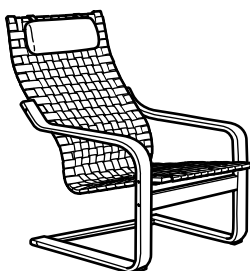

Sessel erhältlich in Birke mit Tragegewebe in Natur und Schwarz.