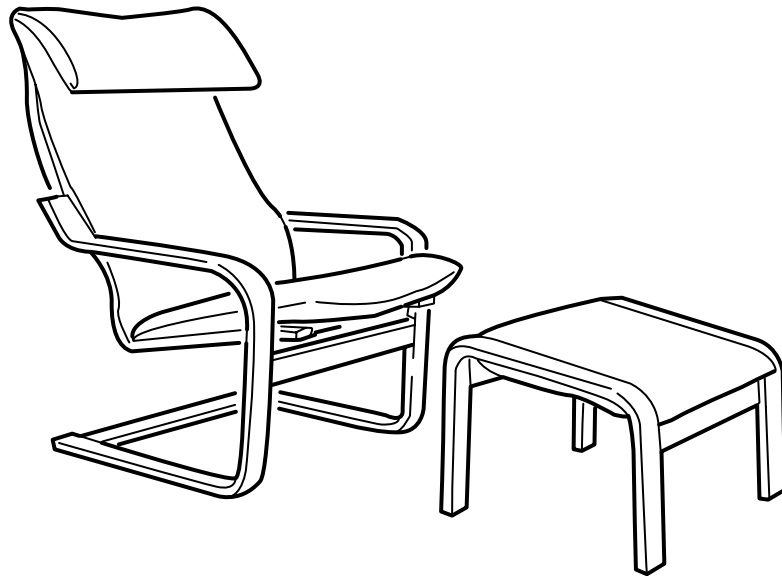

POÄNG SERIE

DESIGN:

Noboru Nakamura

MODELLE:

Sessel
Schaukelstuhl
Drehsessel
Liegesessel
Hocker

Abnehmbarer Bezug

Bezüge zur Wahl

Echtes Leder

Waschbarer Bezug

Waschbarer Bezug

Chemische Reinigung

Gleich zum Mitnehmen

GARANTIE:

10 Jahre auf Gestelle.

Dieser Sessel und
Hocker mit
Bezug ALME

104,98

Den eigenen Stil finden

Beim Kauf von **POÄNG** wählst du alles selbst. Außer dem Komfort - der ist immer dabei! Gestelle in unterschiedlichen Holzarten und Farben, Polstern mit Stoff- oder Lederbezügen lassen sich nach Wunsch im eigenen Stil kombinieren. Wenn dir nach Veränderung ist, kaufst du einfach ein zusätzliches Polster. Sie sind in verschiedenen Farben, Mustern und Materialien erhältlich. Die Stoffbezüge sind abnehmbar und größtenteils waschbar. Die Lederbezüge können mit **ABSORB** Lederpflege gepflegt werden.

Bequeme Einheit

Design und Komfort ergänzen sich in **POÄNG** perfekt. Das formgebogene, schichtverleimte Holzgestell passt sich den Körperkonturen an, stützt Nacken und untere Wirbelsäule. Die Sitzbespannung sorgt für eine sanfte, entspannende Federung. **POÄNG** lässt sich durch einen passenden Hocker ergänzen, der besonders bequem geformt ist. Wer gerne in Bewegung bleibt, für den gibt es aus derselben Serie einen Schaukelstuhl.

Design and Quality
IKEA of Sweden