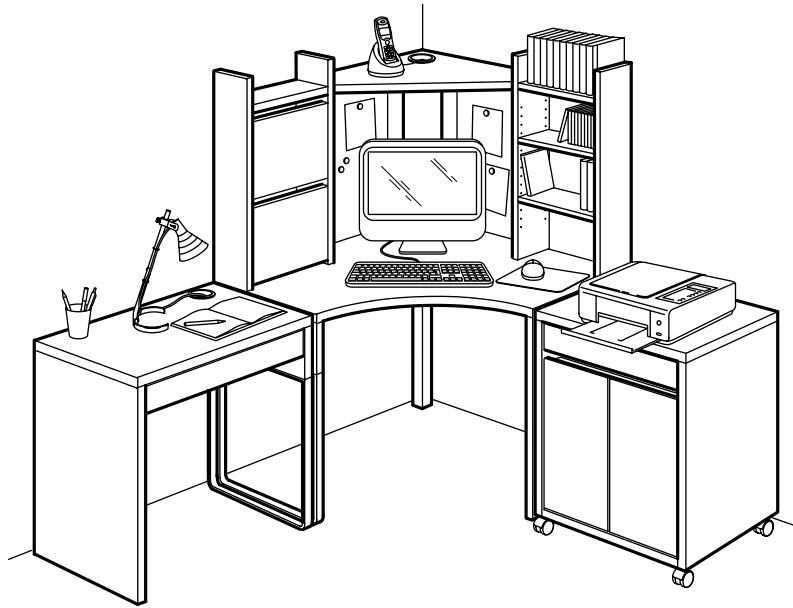

Platz zum Arbeiten, Surfen, Spielen

Die MICKE Serie bietet maximale Aufbewahrung und viel Arbeitsfläche auf kleinstem Raum. Alle Teile haben die gleiche Höhe und Tiefe – so sind sie leicht zu kombinieren. Wie wäre es mit einer funktionellen Kombination aus einem oder mehreren Arbeitsplätzen mit Kabelsammlern unter der Tischplatte und effektiven, cleveren Aufbewahrungslösungen? Natürlich lässt sich die Kombination jederzeit verändern und ergänzen. Du suchst dir aus, was du brauchst, und stellst dir die ideale Lösung zusammen.

Alles für deinen Computer

Der MICKE Druckerschrank steht gerne im Mittelpunkt der Computeraktivitäten der ganzen Familie. Der Drucker kommt oben drauf und Rechner, Modem, Ordner und Spiele verschwinden darin. Zum Schluss ergänzt du noch einen passenden Schreibtisch aus der gleichen Serie.

Möglicherweise sind nicht alle hier gezeigten Produkte in jedem Einrichtungshaus verfügbar. Bitte wende dich an einen unserer Mitarbeiter oder schau im Internet unter www.IKEA.at nach.

KOMBINATIONEN

Laptop oder Computer? Der MICKE Schreibtisch 105x50 cm hat ein Fach mit versetzbaren Einlegeböden, das ideal für deinen Rechner ist. Und mit einem Anbauelement auf dem Tisch hast du jede Menge Platz für Bücher, CDs und deine Lieblingsgeräte. Gesamtgröße: 105x50 cm, 140 cm hoch.

Diese Kombination 99,99

ALLE TEILE UND PREISE

MICKE Schreibtisch 73x50 cm, 75 cm hoch. Mit Kabelöffnung und Fach auf der Rückseite; zum Zusammenfassen von Kabeln und Mehrfachsteckdosen; verdeckt, aber immer griffbereit.