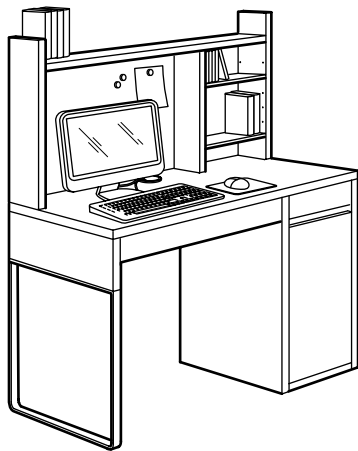

Platz zum Arbeiten, Surfen, Spielen

Die MICKE Serie bietet maximale Aufbewahrung und viel Arbeitsfläche auf kleinstem Raum. Alle Teile haben die gleiche Höhe und Tiefe – so sind sie leicht zu kombinieren. Wie wäre es mit einer funktionellen Kombination aus einem oder mehreren Arbeitsplätzen mit Kabelsammlern unter der Tischplatte und effektiven, cleveren Aufbewahrungslösungen? Natürlich lässt sich die Kombination jederzeit verändern und ergänzen. Du suchst dir aus, was du brauchst, und stellst dir die ideale Lösung zusammen.

Alles für deinen Computer

Der MICKE Druckerschrank steht gerne im Mittelpunkt der Computeraktivitäten der ganzen Familie. Der Drucker kommt oben drauf und Rechner, Modem, Ordner und Spiele verschwinden darin. Zum Schluss ergänzt du noch einen passenden Schreibtisch aus der gleichen Serie.

Möglicherweise sind nicht alle hier gezeigten Produkte in jedem Einrichtungshaus verfügbar. Bitte wende dich an einen unserer Mitarbeiter oder schau im Internet unter www.IKEA.at nach.

KOMBINATIONEN

Laptop oder Computer? Der MICKE Schreibtisch 105x50 cm hat ein Fach mit versetzbaren Einlegeböden, das ideal für deinen Rechner ist. Und mit einem Anbauelement auf dem Tisch hast du jede Menge Platz für Bücher, CDs und deine Lieblingsgeräte. Gesamtgröße: 105x50 cm, 140 cm hoch.

Diese Kombination 99,99

ALLE TEILE UND PREISE

MICKE Schreibtisch 73x50 cm, 75 cm hoch. Mit Kabelöffnung und Fach auf der Rückseite; zum Zusammenfassen von Kabeln und Mehrfachsteckdosen; verdeckt, aber immer griffbereit.