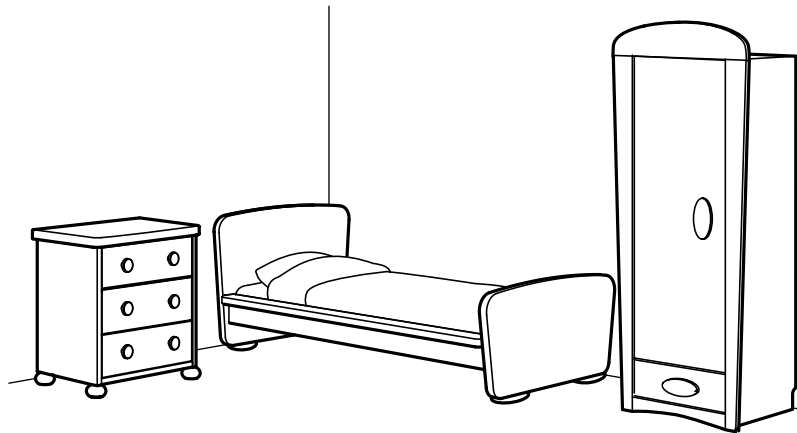

MAMMUT

DESIGN:

Morten Kjelstrup und
Allan Östgaard.

KINDERSICHERHEIT:

Kinder tun selten das, was du von ihnen erwartest. Sie klettern auf Gegenstände und spielen mit ihnen auf eine Weise, die sich schlecht abschätzen lässt. Deshalb solltest du immer den beigelegten Kippschutz verwenden, um alle Möbel, die höher als 60 cm sind, sicher an der Wand zu befestigen.

Die Schubladen des Kleiderschranks und der Kommode haben Ausziehsperren, damit sie nicht komplett herausgezogen werden und auf kleine Füße fallen können.

Echte Favoriten. Du kannst ein komplettes Kinderzimmer mit den Produkten aus der Serie MAMMUT einrichten oder sie verwenden, um bereits vorhandene Möbel zu ergänzen. Alle Möbelstücke bestehen aus robusten Materialien, sind in kräftigen Farben gehalten und haben sanft abgerundete Kanten für mehr Sicherheit.

MAMMUT – ALLE TEILE UND PREISE

Aus Sicherheitsgründen bitte alle Möbel, die höher als 60 cm sind, mit dem beiliegenden Kippschutz an der Wand befestigen.

Bettgestell 89x170 cm, 70 cm hoch.
Liegefläche 70x160 cm.