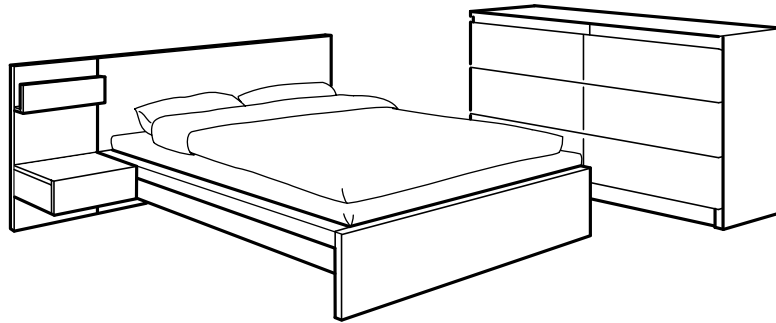

Verschiedene Materialien erfordern verschiedene Arten von Befestigungsbeschlägen. Immer Befestigungsmaterial verwenden, das für die häuslichen Wände geeignet ist (nicht beige packt).

Hohe Qualität und viel Auswahl fürs Schlafzimmer

Mit der **MALM** Serie lässt sich das Schlafzimmer komplett im gleichen Stil einrichten. Verschiedene Ausführungen und Farben stehen zur Wahl. Zur Serie gehören Bettgestelle, Ablagetische, Kopfteile und Kommoden. Wer einen besonderen Platz für Make-up und Schmuck sucht, entscheidet sich für die Kommode mit integriertem Spiegel und Schmuckschublade.

Kleiderschränke aus der Serie PAX passen perfekt dazu.

Design and Quality
IKEA of Sweden

ALLE TEILE UND PREISE

Bettgestell, 90x200 cm.

Schwarz	801.205.84	99,99
Weiß	702.145.40	99,99

Bettgestell, 140x200 cm (B157xL211xH77 cm).