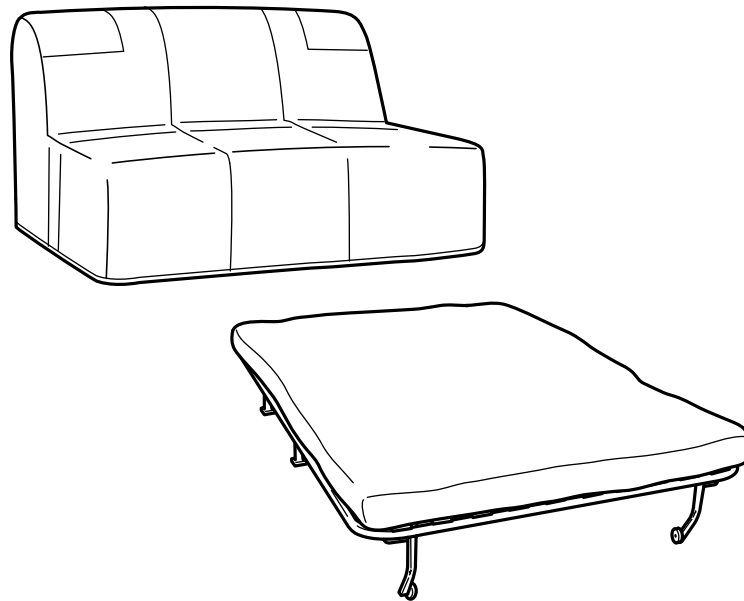

LYCKSELE BETTSOFA

MODELLE:

Bettsessel
Bettssofa

Abnehmbarer Bezug

Bezüge zur Wahl

Waschbarer Bezug

Waschbarer Bezug

Gleich zum Mitnehmen

Dieses Bettssofa mit
Matratze LÖVÁS/
Bezug BÄLSTA bunt

199,-

Schnell platziert, leicht zu verwenden

LYCKSELE Bettssofa ist ideal, wenn du auf deinem Sofa sowohl sitzen als auch schlafen möchtest. Es passt leicht in jedes Zimmer und lässt sich problemlos in ein Bett verwandeln. Matratze und Bezug wählst du selbst aus. Der Bezug lässt sich abnehmen und waschen - oder durch einen neuen ersetzen. Mit einem zweiten Bezug kannst du dein Zimmer auffrischen oder an die jeweilige Saison anpassen. Und du kannst bei **LYCKSELE** zwischen zwei verschiedenen Breiten wählen: Das Sofa wird zum Doppelbett, der Sessel zum Einzelbett.

Bequemer Komfort

Lieber eine feste oder eine mittelfeste Matratze? Bei **LYCKSELE** Bettssofa wählt man selbst, wie man am besten sitzen oder liegen möchte. Alle Matratzen sind 10 cm stark, haben jedoch unterschiedliche Eigenschaften. Teste einfach in deinem IKEA Einrichtungshaus, welche für dich die bequemste ist und sich deinen Bedürfnissen am besten anpasst.

MURBO

Die obere Schicht aus hochelastischem Polyether (Kaltschaum) passt sich deinem Körper an. So bleibt deine Wirbelsäule gerade und deine Schlafhaltung ist entspannter. Der hochelastische Polyether macht die Matratze obendrein sehr robust. Die untere Schicht der Matratze besteht aus Polyether. Die Matratze ist 10 cm stark und hat einen abnehmbaren Bezug, der in der Maschine bei 60° waschbar ist. Perfekt für Rücken- und Bauchschläfer.