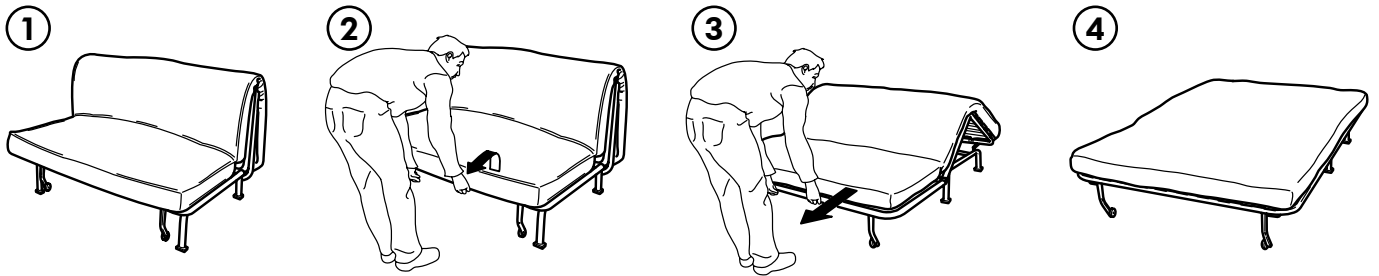

Dieses Bettssofa mit
Matratze LÖVÁS/
Bezug BÄLSTA bunt

199,-

Schnell platziert, leicht zu verwenden

LYCKSELE Bettssofa ist ideal, wenn du auf deinem Sofa sowohl sitzen als auch schlafen möchtest. Es passt leicht in jedes Zimmer und lässt sich problemlos in ein Bett verwandeln. Matratze und Bezug wählst du selbst aus. Der Bezug lässt sich abnehmen und waschen - oder durch einen neuen ersetzen. Mit einem zweiten Bezug kannst du dein Zimmer auffrischen oder an die jeweilige Saison anpassen. Und du kannst bei **LYCKSELE** zwischen zwei verschiedenen Breiten wählen: Das Sofa wird zum Doppelbett, der Sessel zum Einzelbett.

Bequemer Komfort

Lieber eine feste oder eine mittelfeste Matratze? Bei **LYCKSELE** Bettssofa wählt man selbst, wie man am besten sitzen oder liegen möchte. Alle Matratzen sind 10 cm stark, haben jedoch unterschiedliche Eigenschaften. Teste einfach in deinem IKEA Einrichtungshaus, welche für dich die bequemste ist und sich deinen Bedürfnissen am besten anpasst.

Design and Quality
IKEA of Sweden

SO WIRD LYCKSELE ZUM BETT

LYCKSELE lässt sich im Handumdrehen vom Bettsofa in ein bequemes Doppelbett verwandeln. Einfach den Bezug abnehmen und die Sitzfläche ausziehen. Aus dem Bettsofa wird ein bequemes Doppelbett von 140x188 cm. Der Bettsessel

MURBO

Die obere Schicht aus hochelastischem Polyether (Kaltschaum) passt sich deinem Körper an. So bleibt deine Wirbelsäule gerade und deine Schlafhaltung ist entspannter. Der hochelastische Polyether macht die Matratze obendrein sehr robust. Die untere Schicht der Matratze besteht aus Polyether. Die Matratze ist 10 cm stark und hat einen abnehmbaren Bezug, der in der Maschine bei 60° waschbar ist. Perfekt für Rücken- und Bauchschläfer.