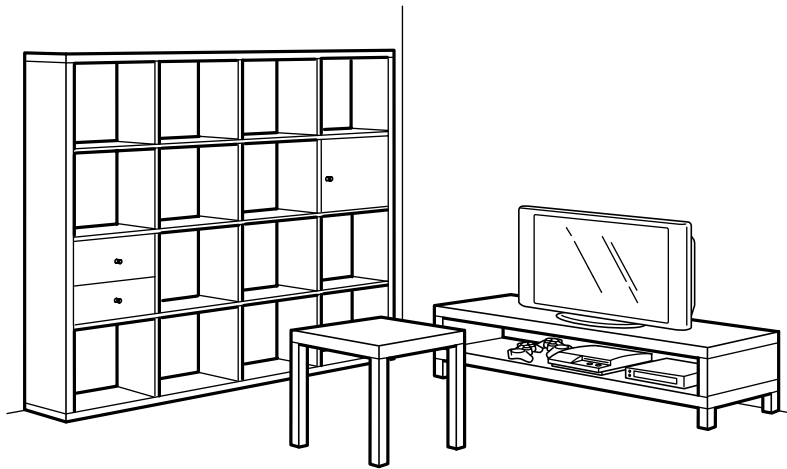

## SICHERHEIT:

Aus Sicherheitsgründen bitte alle Möbel über 75 cm Höhe in der Wand verankern. Die Befestigungsart ist abhängig vom Wandmaterial. Bitte Schrauben und Dübel entsprechend der Wandbeschaffenheit verwenden (separat erhältlich). Gehärtetes Glas – vorsichtig hantieren!  
Kratzer oder beschädigte Kanten können zum Springen des Glases führen. Dabei entstehen kleine Scherben, keine scharfen Splitter.